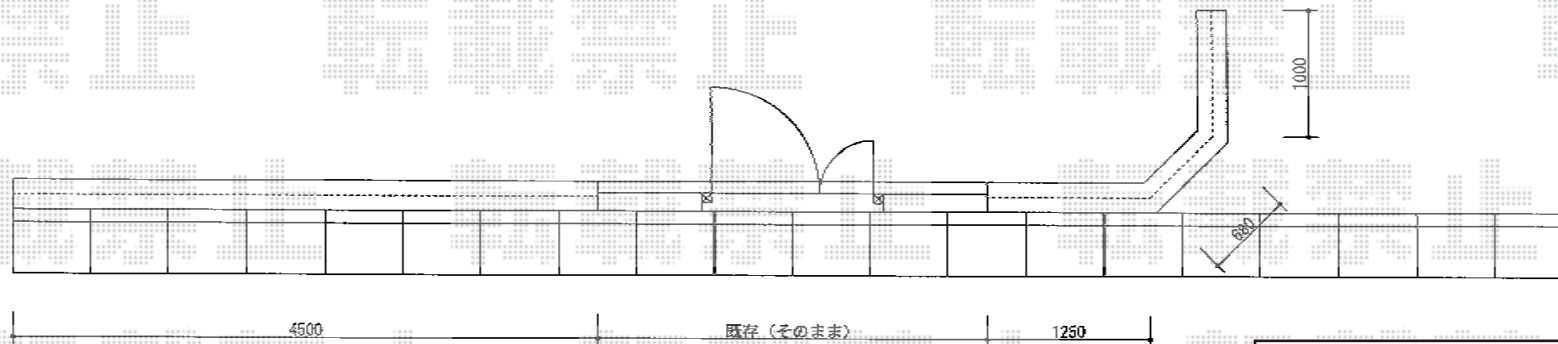

ステイウッドフェンスM3型[間仕切りタイプ]

TOEX ステイウッドフェンスM3型 [間仕切りタイプ]
本体1枚 (W×H) = (1,200mm×800mm) × 7枚
SWM柱: 7本
コーナー柱 (90~270°) : 2本
色: S-TOEXブラウン
端部部材: 2

現場状況や作図制限により概略図の内容と多少の違いが生じることがございます。
施工時は、現場優先とさせて頂きたく思いますので、お立会い頂き、
最終のご指示のほど、何卒、宜しくお願い致します。