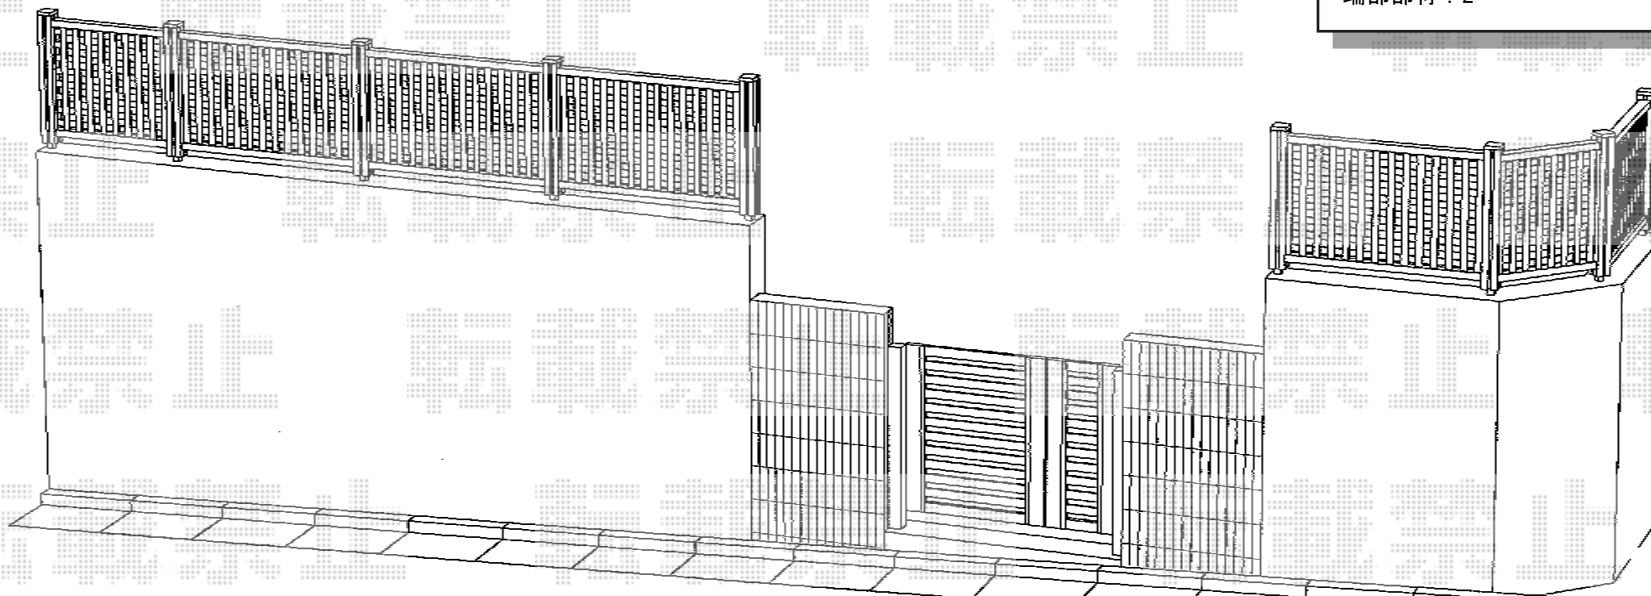

ステイウッドフェンスM3型[間仕切りタイプ]

TOEX ステイウッドフェンスM3型 [間仕切りタイプ]
本体1枚 (W×H) = (1,200mm×800mm) × 7枚
SWM柱: 7本
コーナー柱 (90~270°) : 2本
色: S-TOEXブラウン
端部部材: 2

現場状況や作図制限により概略図の内容と多少の違いが生じることがございます。
施工時は、現場優先とさせて頂きたく思いますので、お立会い頂き、
最終のご指示のほど、何卒、宜しくお願い致します。