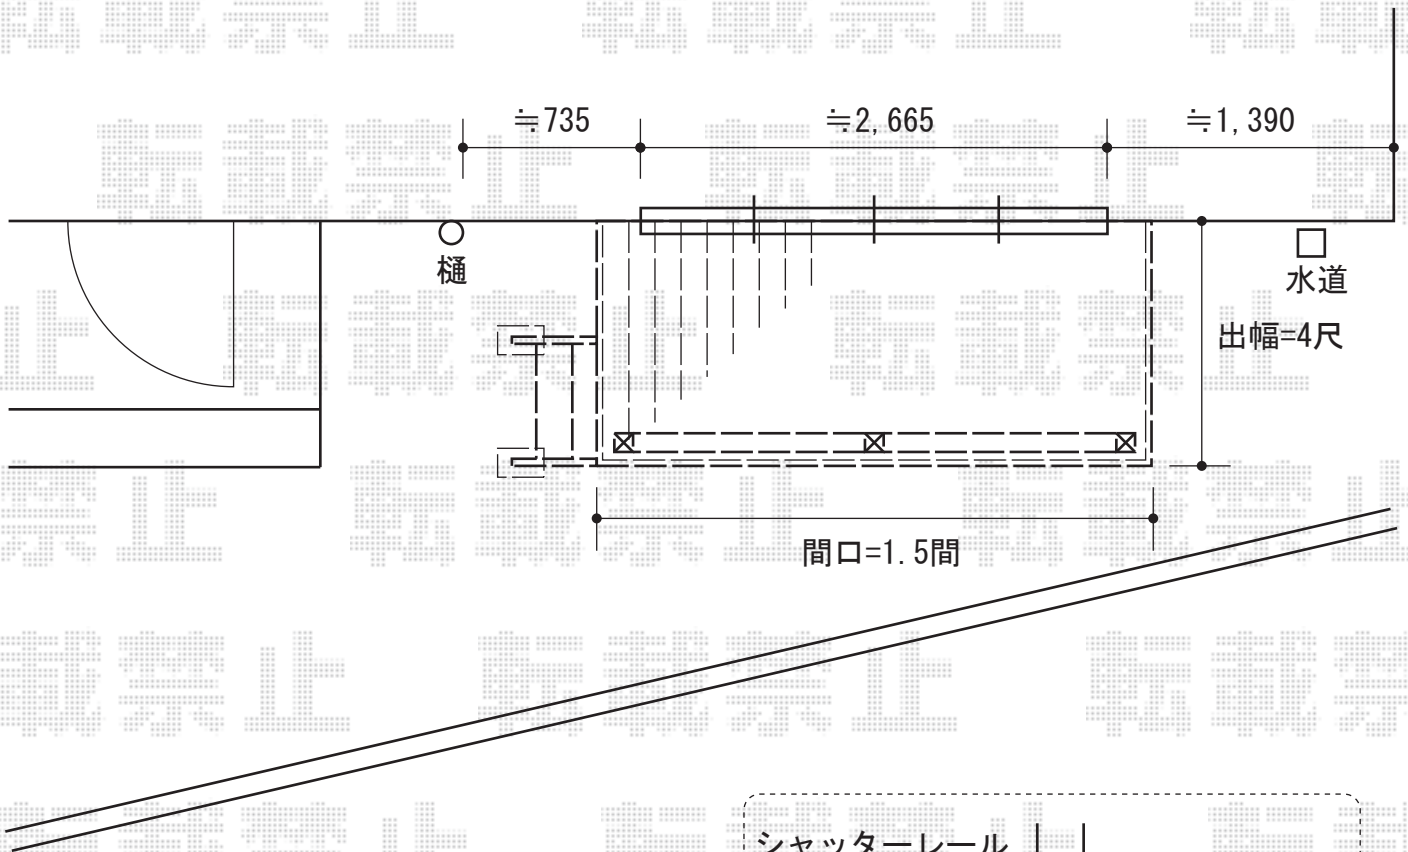

### リコステージII

間口=関東間1.5間 (2,760mm)

出幅=4尺 (1,233mm)

色：ダークブラウン

床板：縦貼り/標準床板

幕板：幕板A (厚タイプ)

束柱：束柱B (282~432mm)

現場状況や作図制限により概略図の内容と多少の違いが生じることがございます。  
施工時は、現場優先とさせて頂きたく思いますので、お立会い頂き、  
最終のご指示のほど、何卒、宜しくお願い致します。