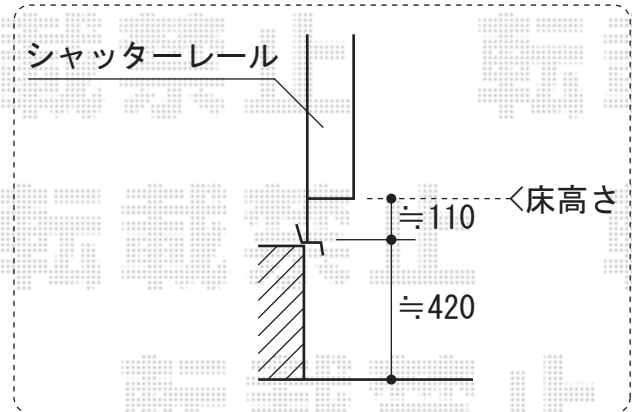

### リコステージII

間口=関東間1.5間 (2,760mm)

出幅=4尺 (1,233mm)

色：ダークブラウン

床板：縦貼り/標準床板

幕板：幕板A (厚タイプ)

束柱：束柱B (282~432mm)

現場状況や作図制限により概略図の内容と多少の違いが生じることがございます。  
施工時は、現場優先とさせて頂きたく思いますので、お立会い頂き、  
最終のご指示のほど、何卒、宜しくお願い致します。