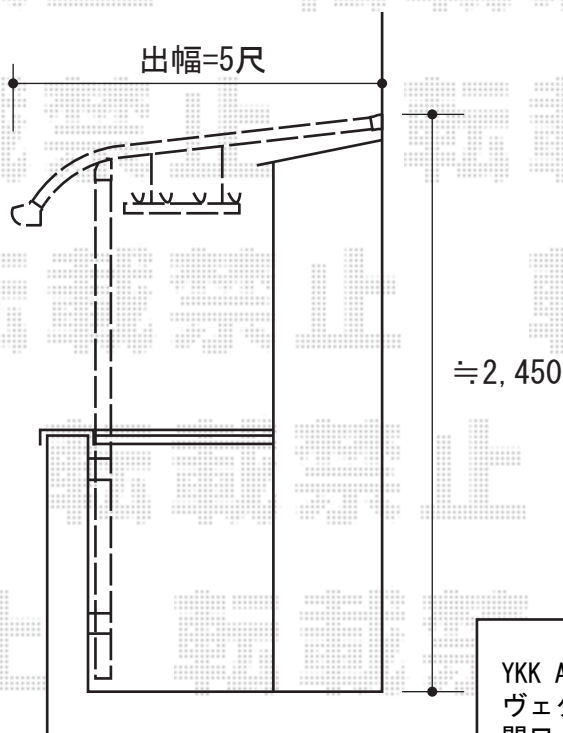

ベクターテラス R型 屋根タイプ 単体 積雪～20cm対応

YKK AP

ベクターテラス R型 屋根タイプ 単体 積雪～20cm対応

間口=メーター2.0間 (柱芯々3,718mm 屋根幅4,030mm)

出幅=5尺 (1,470mm)

色：カムブラック

屋根材：ポリカーボネート (アースブルー)

柱仕様：柱奥行移動タイプ

施工方法：下止め

躯体式バルコニー部品箱：Bタイプ/中間用×2

YKK AP 吊り下げ物干し 標準 2本

現場状況や作図制限により概略図の内容と多少の違いが生じることがございます。  
施工時は、現場優先とさせて頂きたく思いますので、お立会い頂き、  
最終のご指示のほど、何卒、宜しくお願い致します。

EX-SHOP  
HTTP://WWW.EX-SHOP.NET

担当：八浦