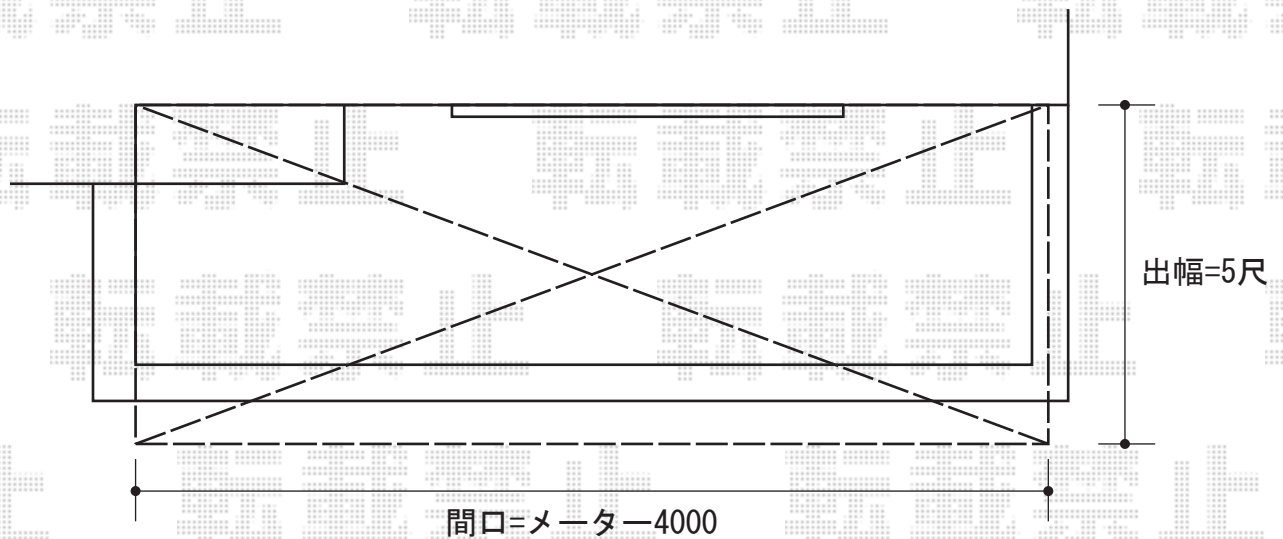

ベクターテラス R型 屋根タイプ 単体 積雪～20cm対応

YKK AP

ベクターテラス R型 屋根タイプ 単体 積雪～20cm対応

間口=メーター2.0間 (柱芯々3,718mm 屋根幅4,030mm)

出幅=5尺 (1,470mm)

色：カムブラック

屋根材：ポリカーボネート (アースブルー)

柱仕様：柱奥行移動タイプ

施工方法：下止め

躯体式バルコニー部品箱：Bタイプ/中間用×2

YKK AP 吊り下げ物干し 標準 2本

現場状況や作図制限により概略図の内容と多少の違いが生じることがございます。  
施工時は、現場優先とさせて頂きたく思いますので、お立会い頂き、  
最終のご指示のほど、何卒、宜しくお願い致します。

EX-SHOP  
HTTP://WWW.EX-SHOP.NET

担当：八浦