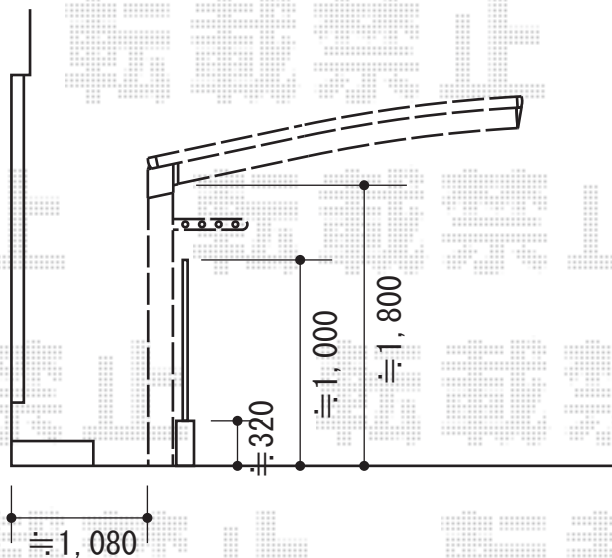

プレシオSPORT 積雪～20cm対応

EX-SHOP プレシオSPORT
積雪～20cm対応
幅=2,400mm
奥行=5,052mm
色：ノーブルステン
屋根材：ポリカーボネート（スカイブルー）
柱仕様：標準柱仕様（有効高 約1,800mm）
オプション：収納式物干しセット2型

現場状況や作図制限により概略図の内容と多少の違いが生じることがございます。
施工時は、現場優先とさせて頂きたく思いますので、お立会い頂き、
最終のご指示のほど、何卒、宜しくお願い致します。