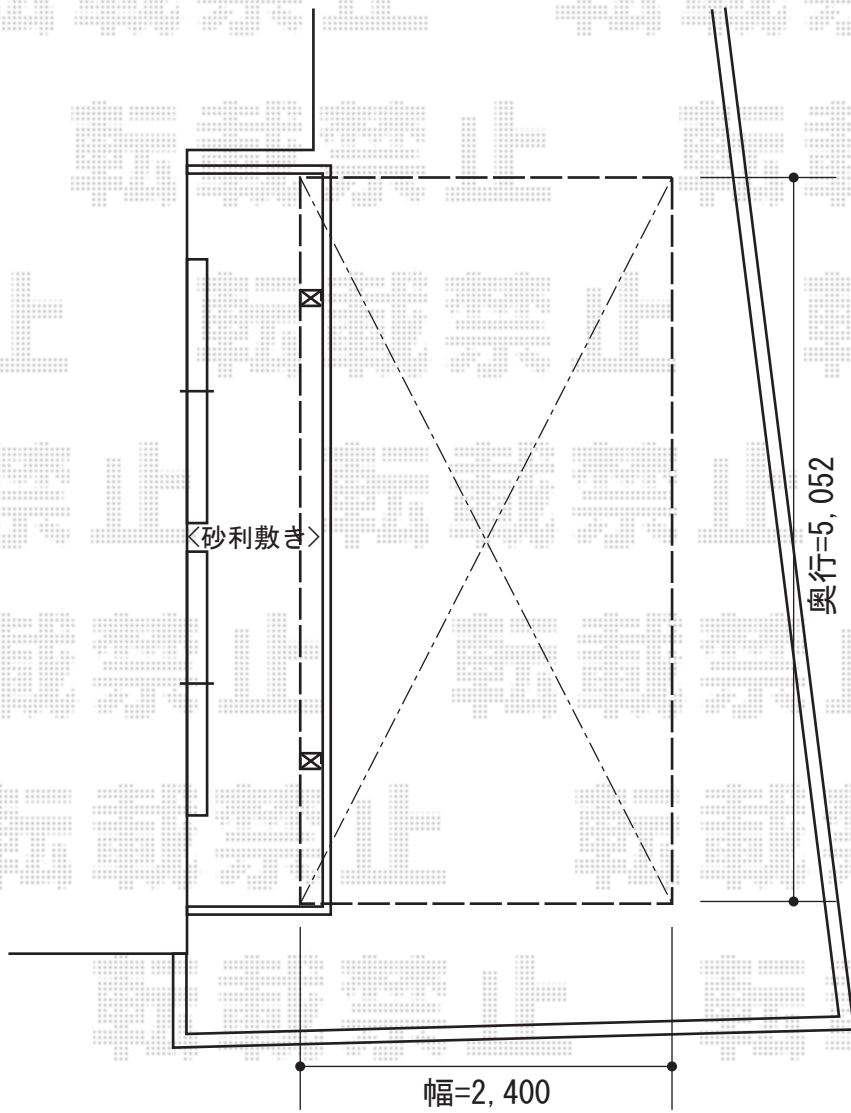

プレシオSPORT 積雪～20cm対応

EX-SHOP プレシオSPORT
積雪～20cm対応
幅=2,400mm
奥行=5,052mm
色：ノーブルステン
屋根材：ポリカーボネート（スカイブルー）
柱仕様：標準柱仕様（有効高 約1,800mm）
オプション：収納式物干しセット2型

現場状況や作図制限により概略図の内容と多少の違いが生じることがございます。
施工時は、現場優先とさせて頂きたく思いますので、お立会い頂き、
最終のご指示のほど、何卒、宜しくお願い致します。