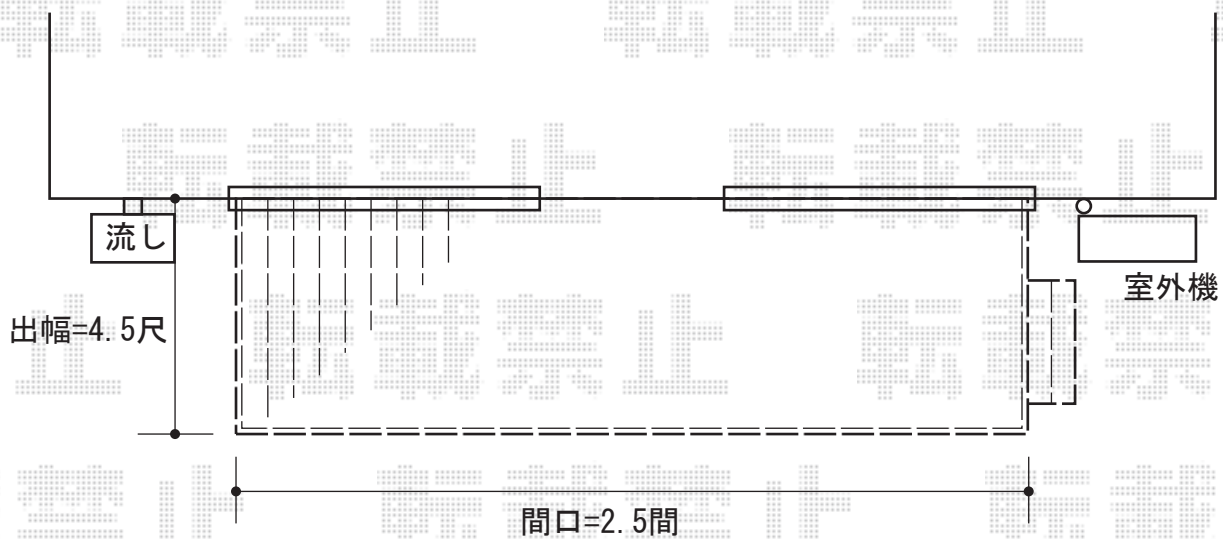

リウッドデッキII

リウッドデッキII

間口=関東間2.5間 (4,604mm)

出幅=4.5尺 (1,395mm)

色：ホワイトブラウン

床板：縦貼り

束柱：KSタイプ (400~500mm)

オプション：独立式リウッドステップ

現場状況や作図制限により概略図の内容と多少の違いが生じることがございます。
施工時は、現場優先とさせて頂きたく思いますので、お立会い頂き、
最終のご指示のほど、何卒、宜しくお願い致します。

EX-SHOP
HTTP://WWW.EX-SHOP.NET

担当：小林

全ての著作権は、エクスショップに帰属します。当社とのお取引目的外の使用・複製・転載禁止となっております。