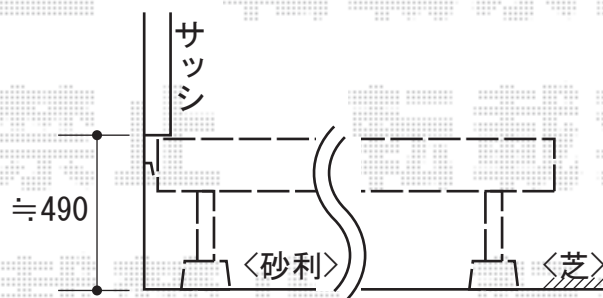

リウッドデッキII

リウッドデッキII

間口=関東間2.5間 (4,604mm)

出幅=4.5尺 (1,395mm)

色：ホワイトブラウン

床板：縦貼り

束柱：KSタイプ (400~500mm)

オプション：独立式リウッドステップ