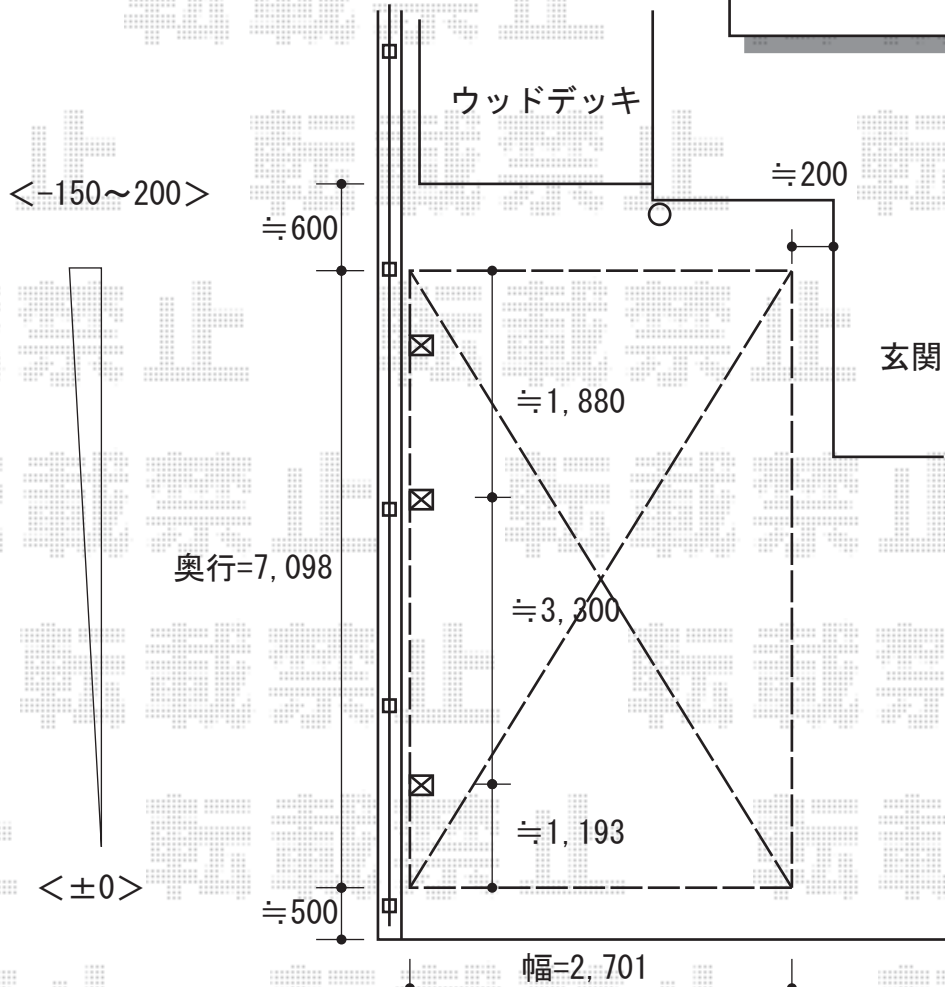

# カーブポートシグマIII 延長 積雪～30cm対応

カーブポートシグマIII 延長 積雪～30cm対応

幅=7,098mm

奥行=2,701mm

色：シャイングレー

屋根材：熱線吸収ポリカーボネート

(ブルースモークマット調)

柱仕様：ロング柱23仕様 (有効高 約2,300mm)