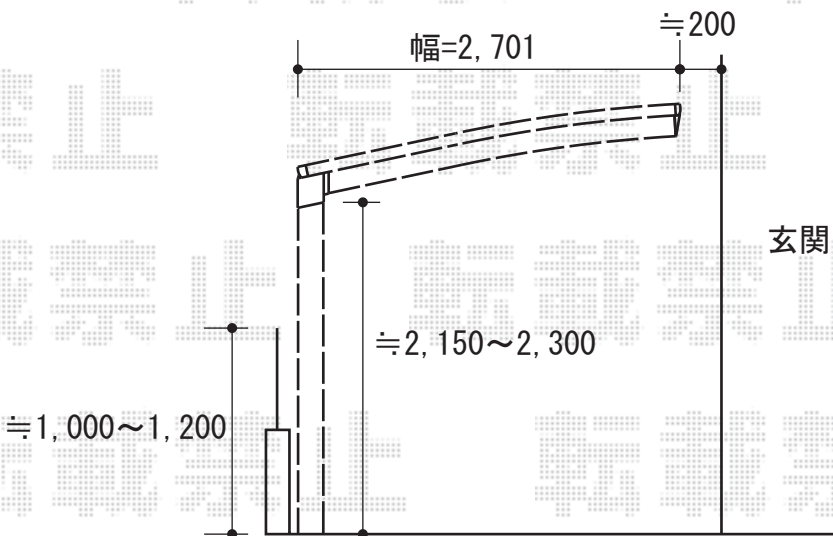

# カーブポートシグマIII 延長 積雪～30cm対応

カーブポートシグマIII 延長 積雪～30cm対応

幅=7,098mm

奥行=2,701mm

色：シャイングレー

屋根材：熱線吸収ポリカーボネート

(ブルースモークマット調)

柱仕様：ロング柱23仕様 (有効高 約2,300mm)

現場状況や作図制限により概略図の内容と多少の違いが生じることがございます。  
 施工時は、現場優先とさせて頂きたく思いますので、お立会い頂き、  
 最終のご指示のほど、何卒、宜しくお願い致します。

EX-SHOP  
 HTTP://WWW.EX-SHOP.NET

担当:小林

全ての著作権は、エクスショップに帰属します。当社とのお取引目的外の使用・複製・転載禁止となっております。