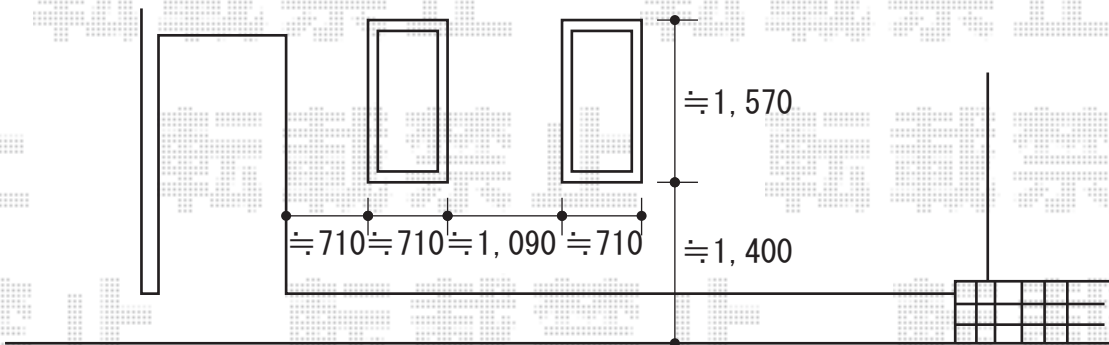

スタンダードカーポート 積雪～20cm対応

奥行寸法は現場合わせとなります。

YKK AP スタンダードカーポート 縦連棟 積雪～20cm対応
幅=2,700mm
奥行=10,064mm
色:サニーブラウン
屋根材:ポリカーボネート(アースブルー)
柱仕様:ハイルーフ仕様(有効高 約2,355mm)

現場状況や作図制限により概略図の内容と多少の違いが生じることがございます。
施工時は、現場優先とさせて頂きたく思いますので、お立会い頂き、
最終のご指示のほど、何卒、宜しくお願い致します。