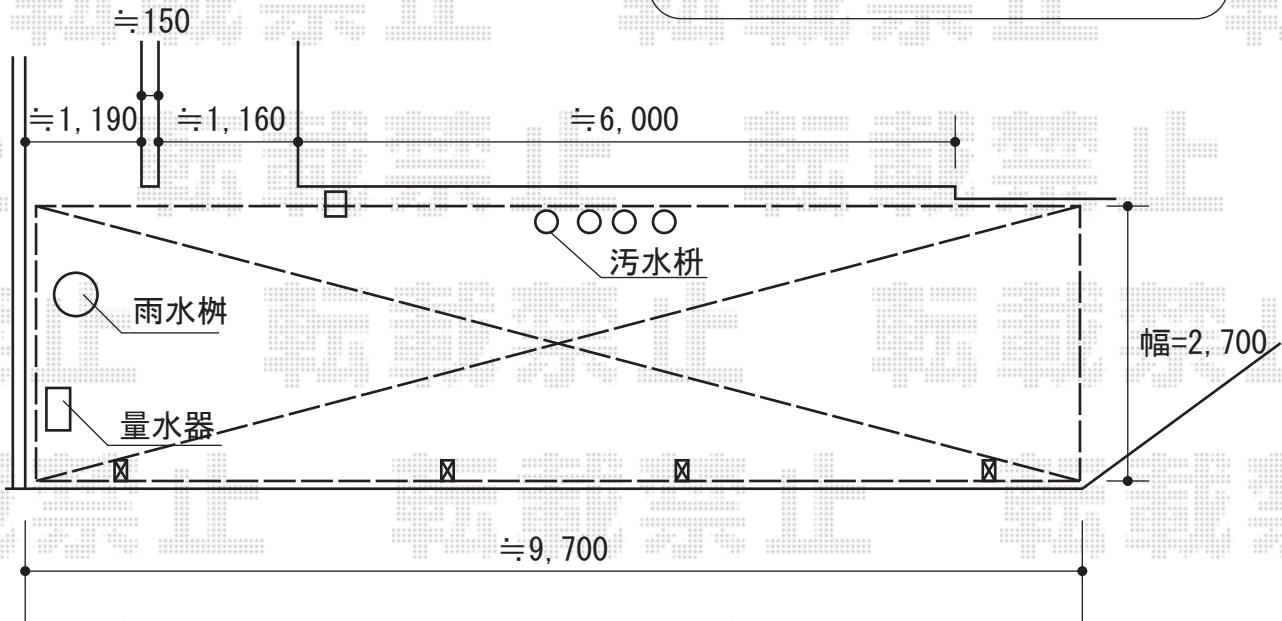

スタンダードカーポート 積雪～20cm対応

奥行寸法は現場合わせとなります。

YKK AP スタンダードカーポート 縦連棟 積雪～20cm対応
幅=2,700mm
奥行=10,064mm
色:サニーブラウン
屋根材:ポリカーボネート(アースブルー)
柱仕様:ハイルーフ仕様(有効高 約2,355mm)

現場状況や作図制限により概略図の内容と多少の違いが生じることがございます。
施工時は、現場優先とさせて頂きたく思いますので、お立会い頂き、
最終のご指示のほど、何卒、宜しくお願い致します。