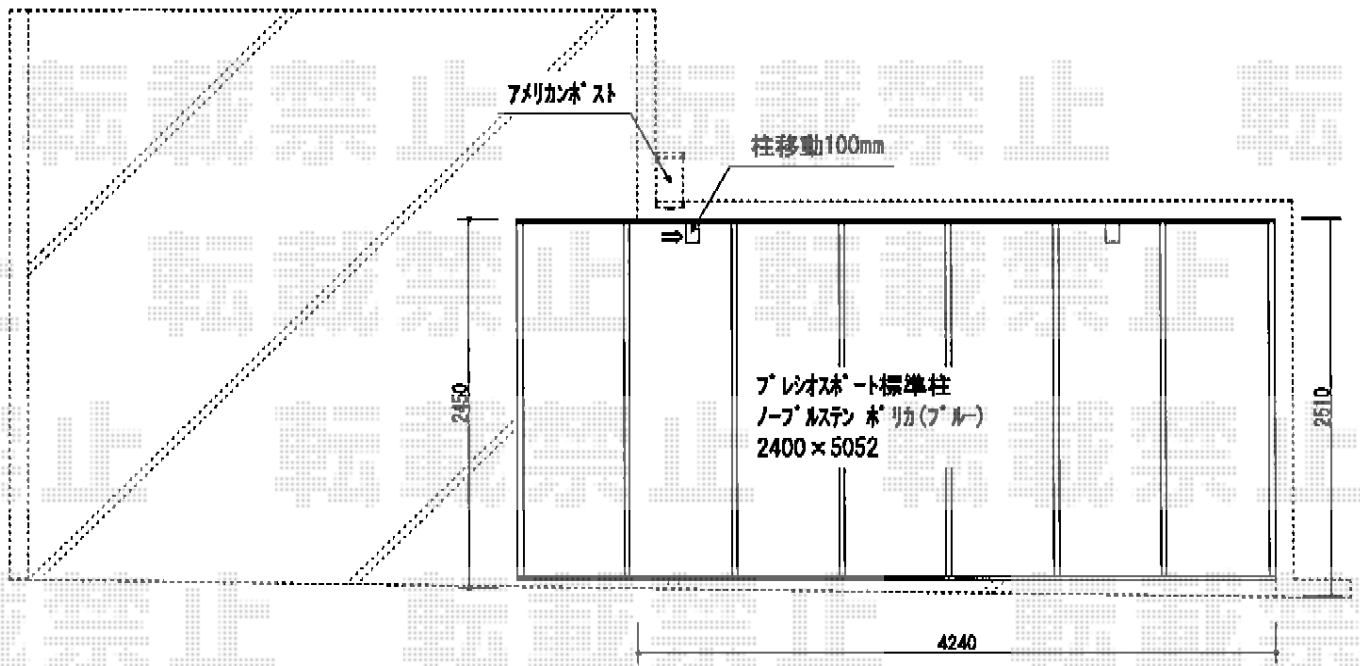

プレシオサポート 積雪～20cm対応

現場状況や作図制限により概略図の内容と多少の違いが生じることがございます。  
施工時は、現場優先とさせていただきますので、お立会い頂き、  
最終のご指示のほど、何卒、宜しくお願い致します。

EX-SHOP  
HTTP://WWW.EX-SHOP.NET

担当：大辻

全ての著作権は、エクスショップに帰属します。当社とのお取引目的外の使用・複製・転載禁止となっております。