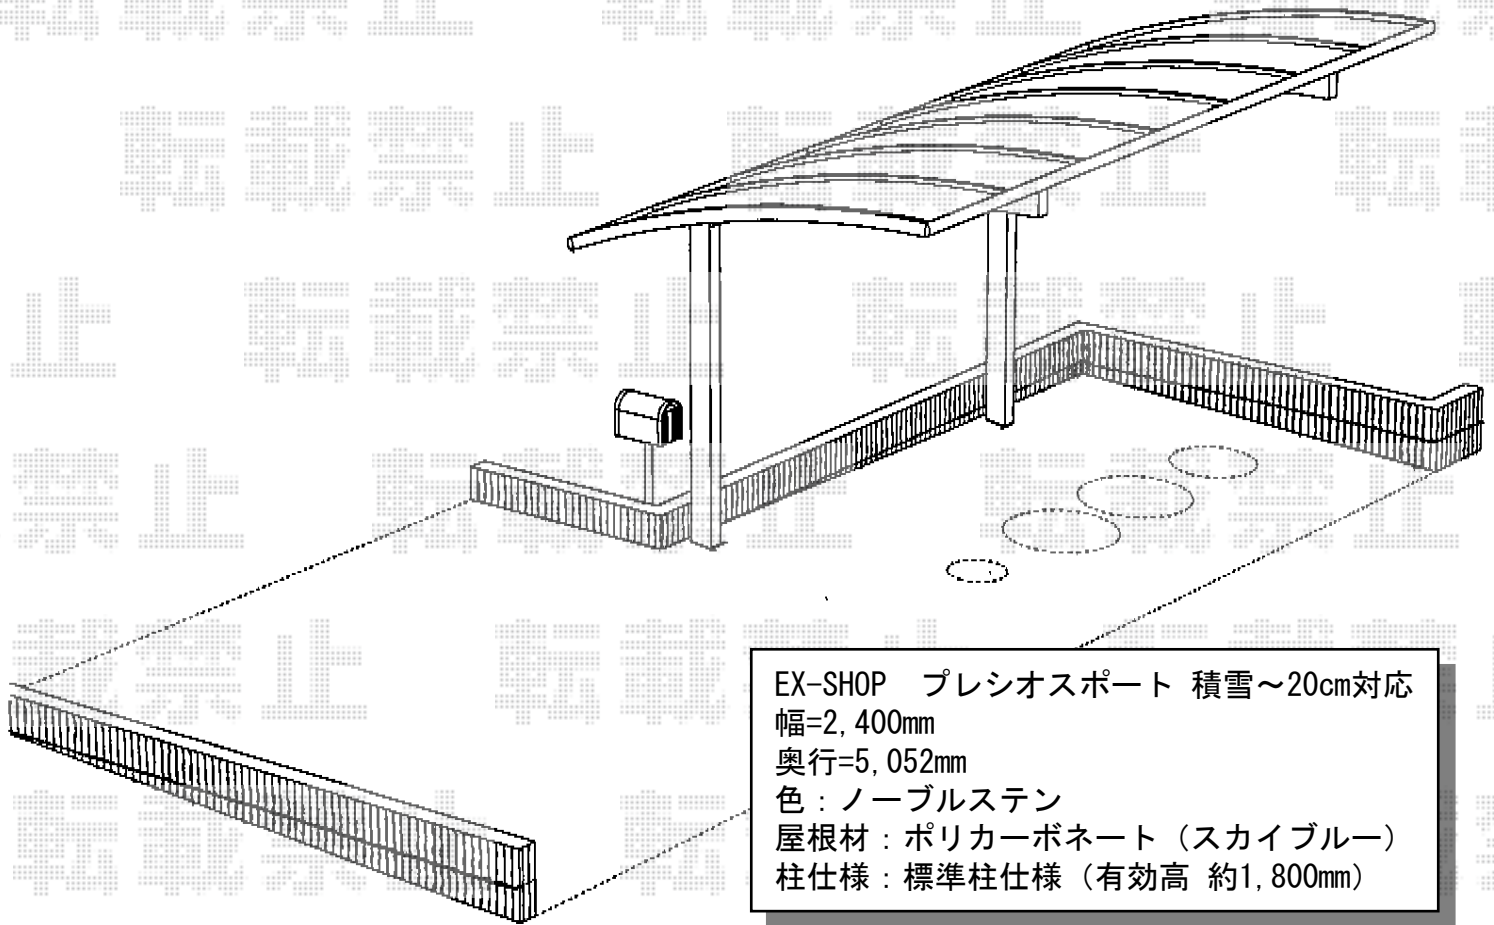

プレシオサポート 積雪～20cm対応

現場状況や作図制限により概略図の内容と多少の違いが生じることがございます。  
施工時は、現場優先とさせていただきますので、お立会い頂き、  
最終のご指示のほど、何卒、宜しくお願い致します。

EX-SHOP  
HTTP://WWW.EX-SHOP.NET

担当：大辻

全ての著作権は、エクスショップに帰属します。当社とのお取引目的外の使用・複製・転載禁止となっております。