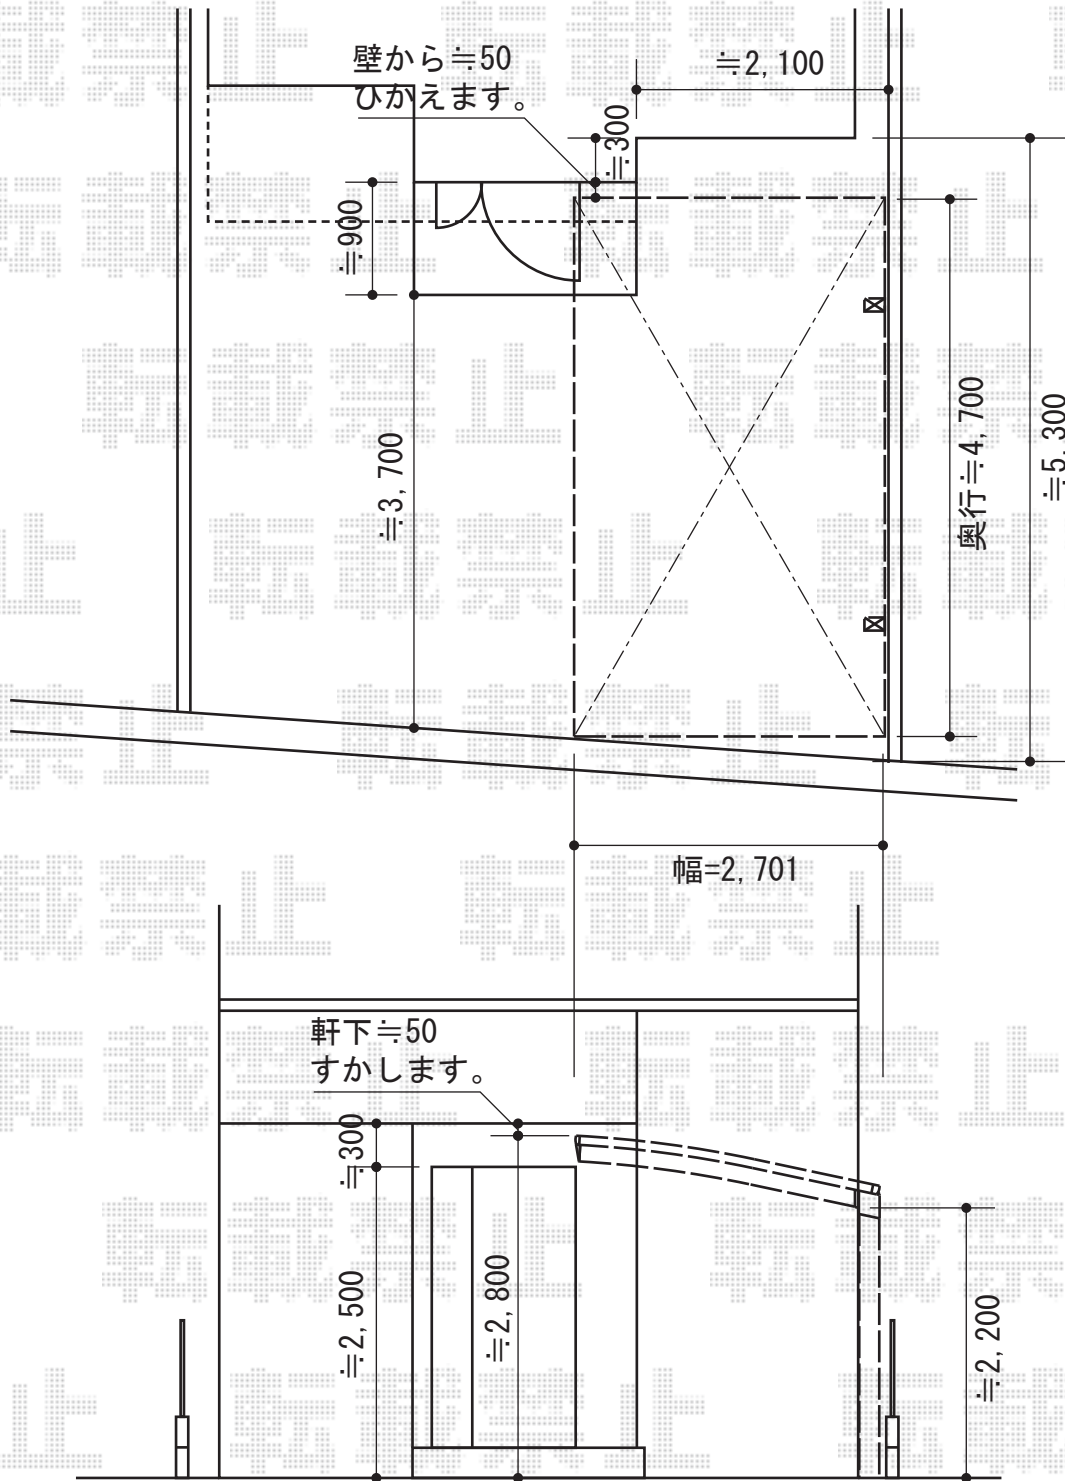

カーブポートシグマIII 積雪～30cm対応

カーブポートシグマIII 積雪～30cm対応

幅=2,701mm

奥行=4,980mm

色：シャイングレー

屋根材：熱線吸収アクアポリカーボネート（ブルースモーク）

柱仕様：ロング柱23仕様（有効高 約2,300mm）

現場状況や作図制限により概略図の内容と多少の違いが生じることがございます。
 施工時は、現場優先とさせて頂きたく思いますので、お立会い頂き、
 最終のご指示のほど、何卒、宜しくお願い致します。