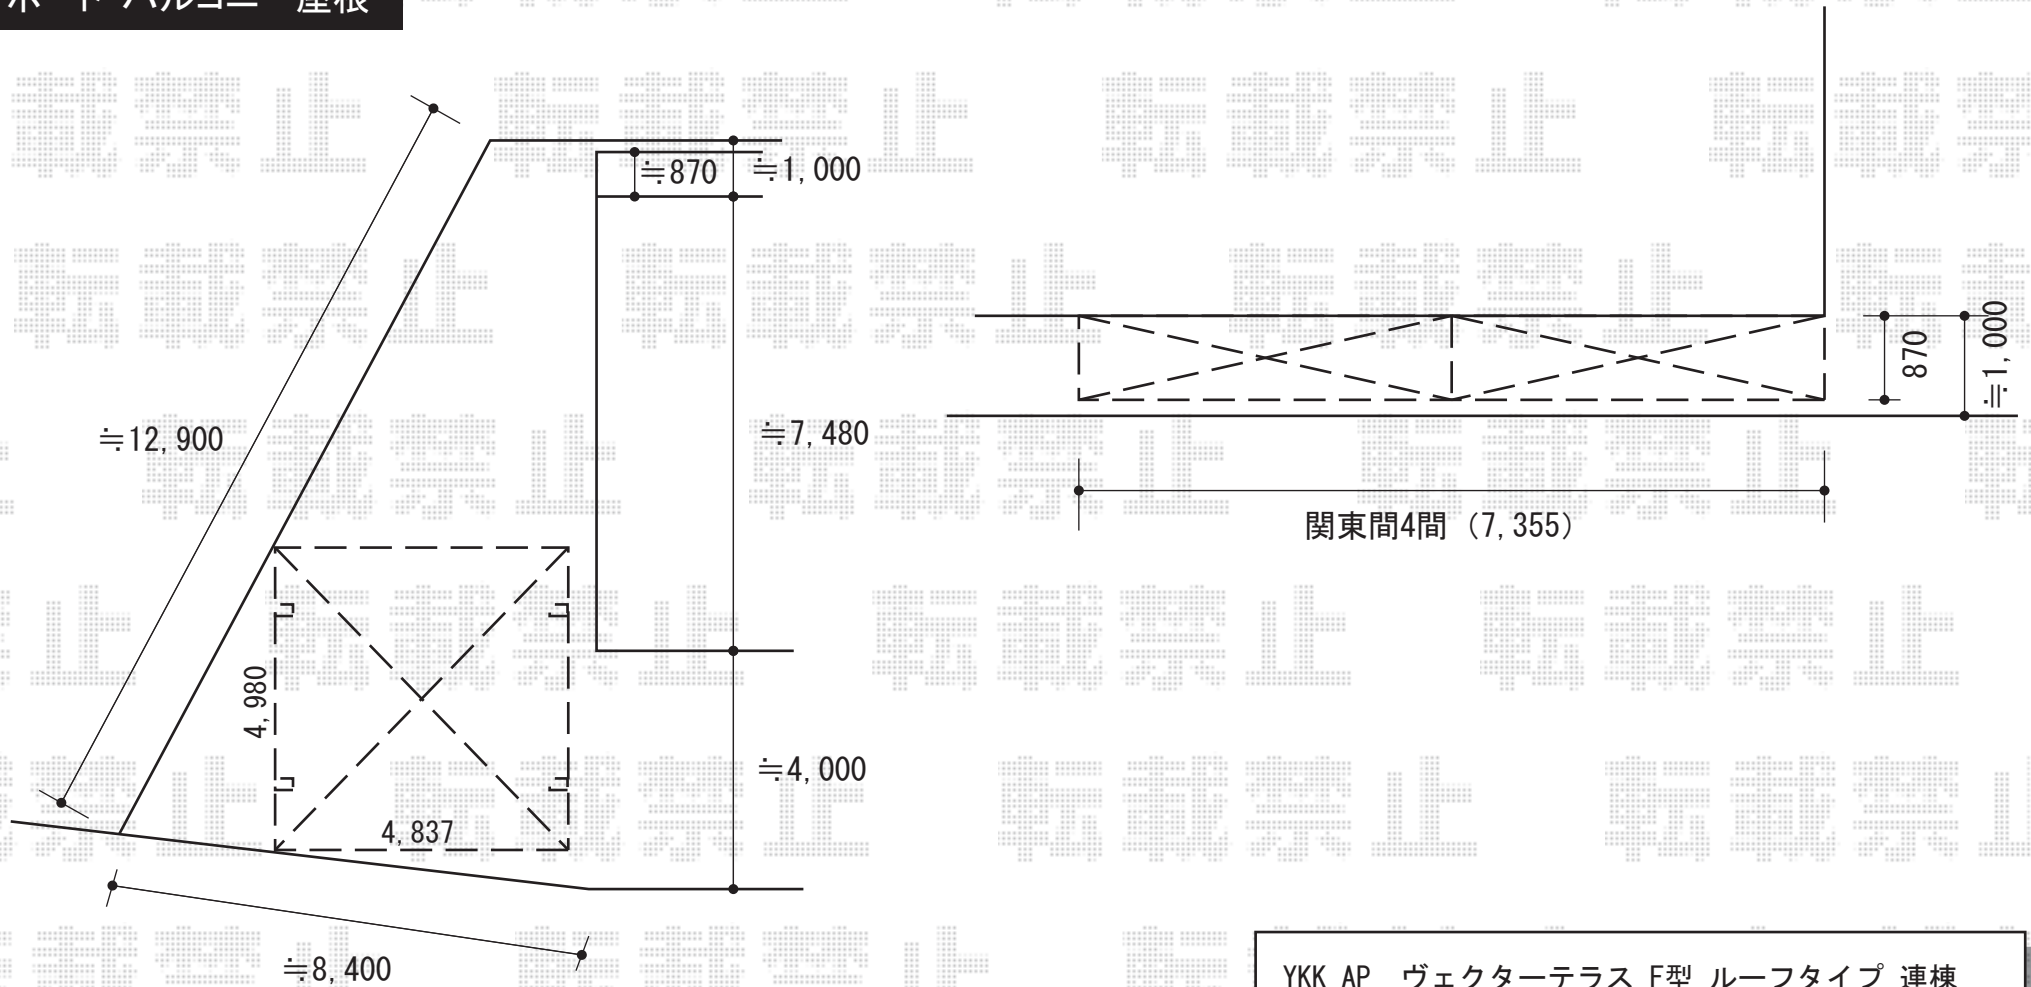

カーポート・バルコニー屋根

トステム カーポートシグマIII ワイド 積雪~30cm対応
 幅=4,837mm
 奥行=4,980mm
 色：シャイングレー
 屋根材：熱線吸収ポリカーボネート（ブルースモークマット調）
 柱仕様：ロング柱28仕様（有効高 約2,800mm）

YKK AP ヴェクターテラス F型 ルーフタイプ 連棟
 積雪~20cm対応
 間口=関東間4間（柱芯々7,280mm 屋根幅7,355mm）
 出幅=3尺（870mm）
 色：プラチナステン
 屋根材：ポリカーボネート（アースブルー）
 柱仕様：持ち出しタイプ（柱無し）
 施工方法：下止め