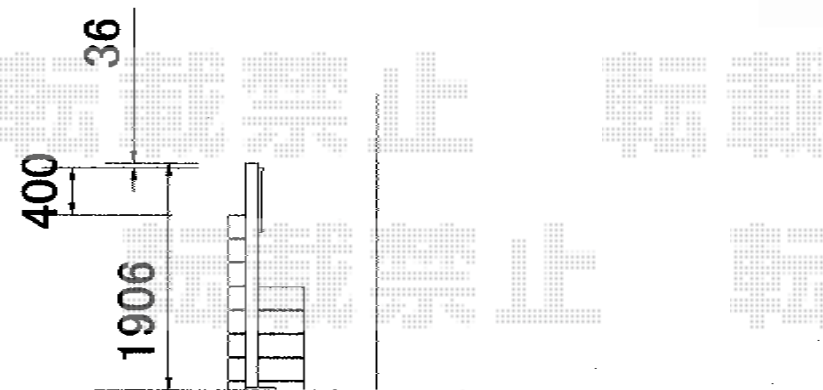

シャレオRP型フェンス

平面図

TOEX シャレオRP型フェンス
本体1枚 (W×H) = (1979.5×600mm) × 7
柱仕様：アルミ多段柱T-20×8
色：シャイングレー (パネル部分：グリーンマット)
部品：上下ブラケットセット×8 継ぎ手セットC×6
端部キャップC×1

立面図

側面図

現場状況や作図制限により概略図の内容と多少の違いが生じることがございます。
施工時は、現場優先とさせて頂きたく思いますので、お立会い頂き、
最終のご指示のほど、何卒、宜しくお願い致します。