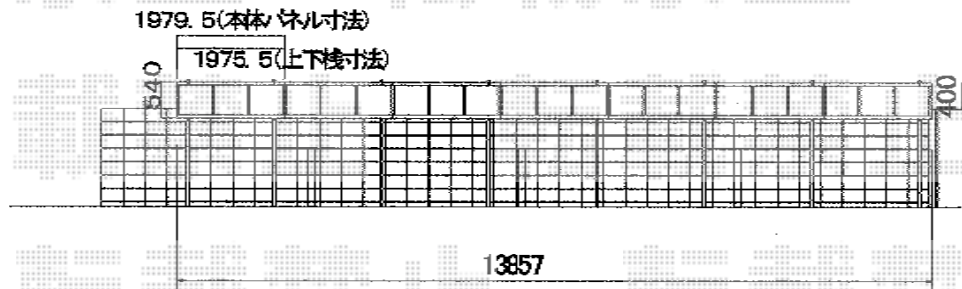

シャレオRP型フェンス

平面図

TOEX シャレオRP型フェンス
本体1枚 (W×H) = (1979.5×600mm) × 7
柱仕様：アルミ多段柱T-20×8
色：シャイングレー (パネル部分：グリーンマット)
部品：上下ブラケットセット×8 継ぎ手セットC×6
端部キャップC×1

立面図

側面図

現場状況や作図制限により概略図の内容と多少の違いが生じることがございます。
施工時は、現場優先とさせて頂きたく思いますので、お立会い頂き、
最終のご指示のほど、何卒、宜しくお願い致します。