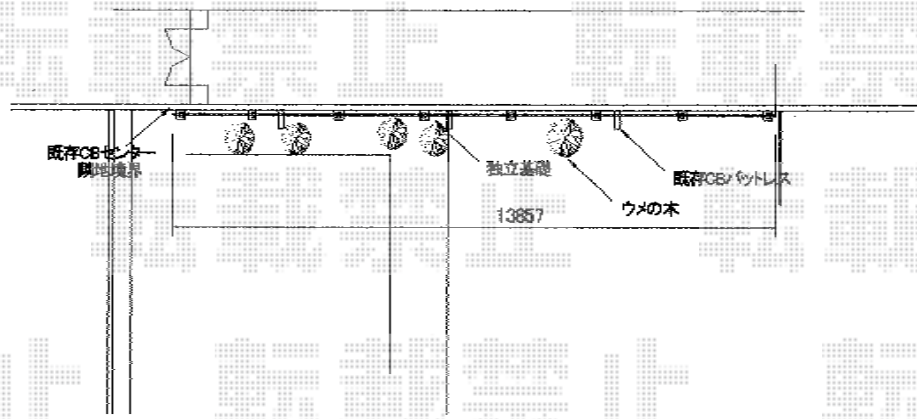

シャレオRP型フェンス

平面図

TOEX シャレオRP型フェンス
本体1枚 (W×H) = (1979.5×600mm) × 7
柱仕様：アルミ多段柱T-20×8
色：シャイングレー (パネル部分：グリーンマット)
部品：上下ブラケットセット×8 継ぎ手セットC×6
端部キャップC×1

立面図

側面図

現場状況や作図制限により概略図の内容と多少の違いが生じることがございます。
施工時は、現場優先とさせて頂きたく思いますので、お立会い頂き、
最終のご指示のほど、何卒、宜しくお願い致します。