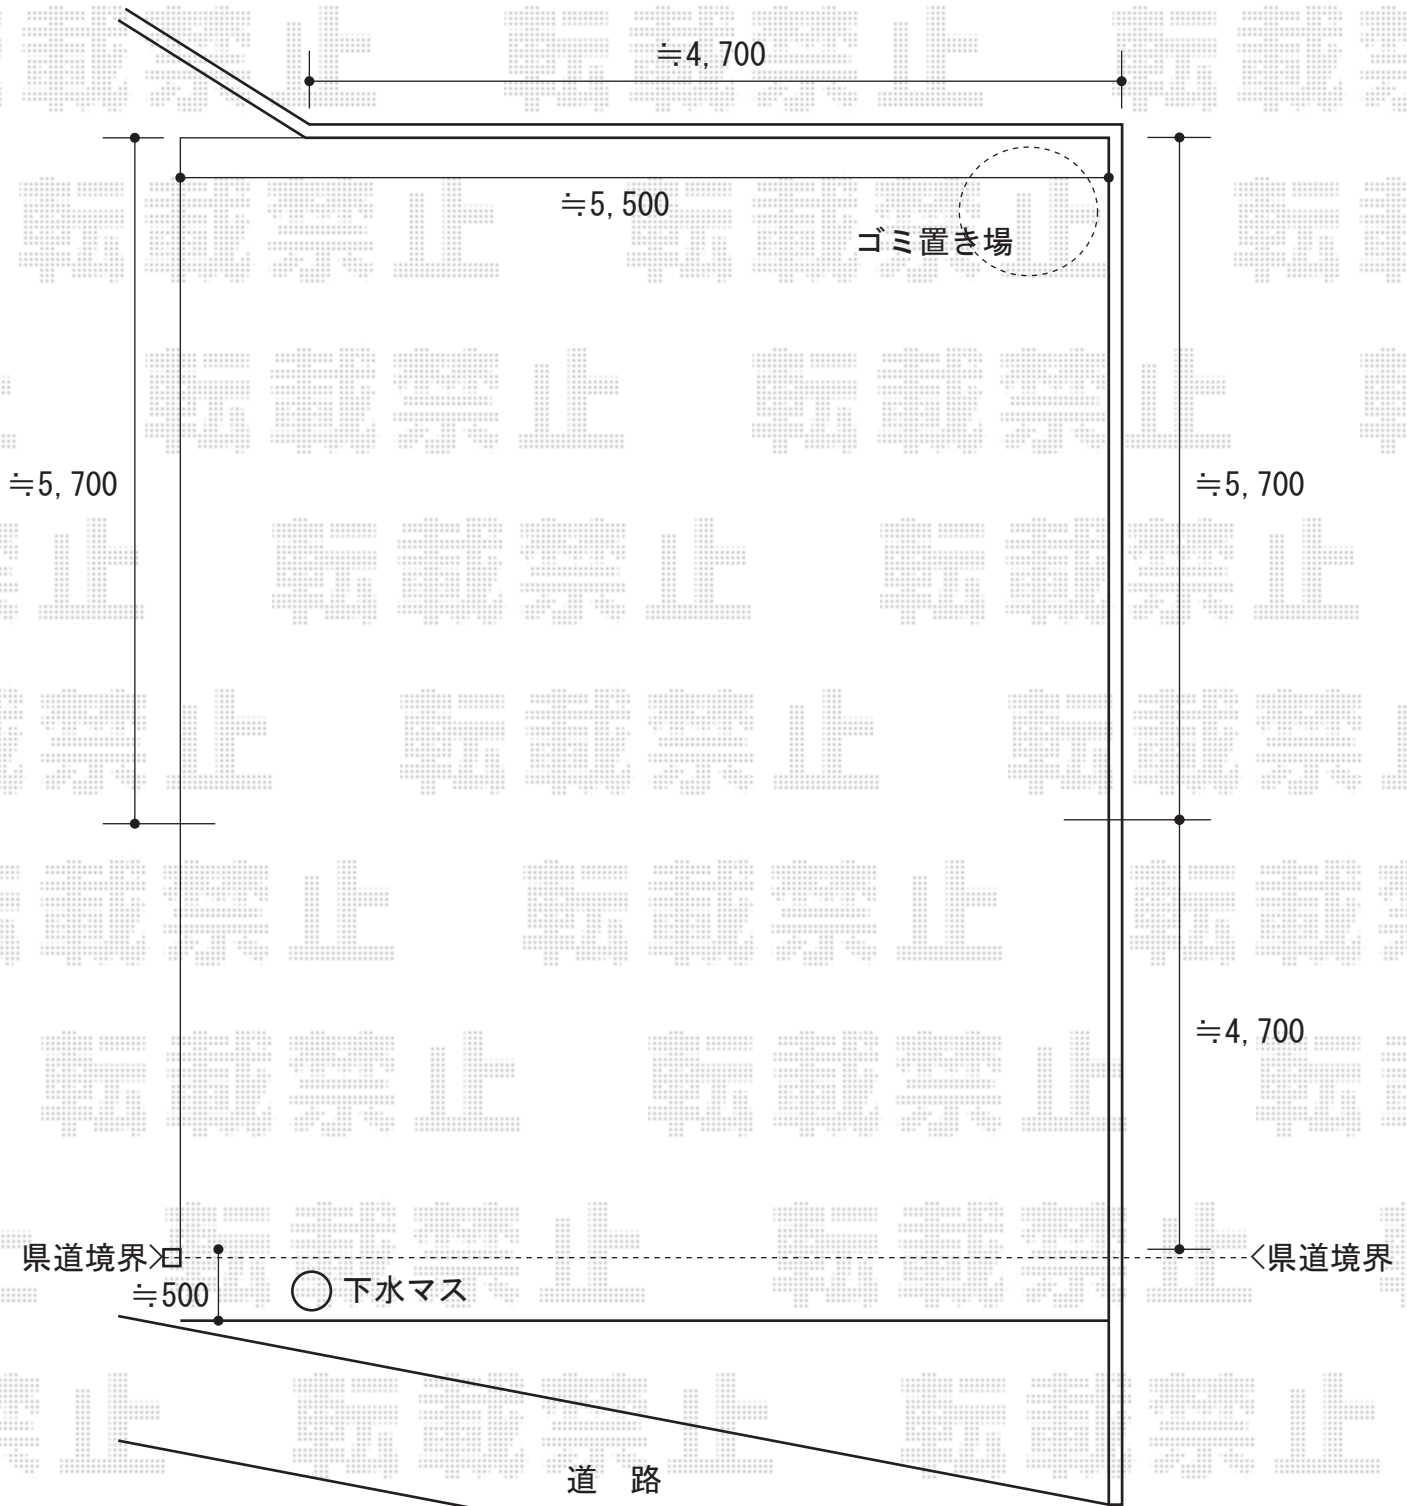

カーポート・カーゲート

トステム カーブポートシグマⅢ ワイドタイプ 積雪~30cm対応
 幅=5,443mm
 奥行=5,686mm
 色：シャイングレー
 屋根材：ポリカーボネート（ブルースモーク）
 柱仕様：ロング柱23仕様（有効高 約2,300mm）

EX-SHOP トリップゲート PA型 ノンレール 両開き
 開口幅=5,811mm
 全幅=5,911mm
 たたみ幅=323×2mm
 高さ=1,182mm
 色：ステンカラー
 キャスター数：4箇所
 落棒数：4本