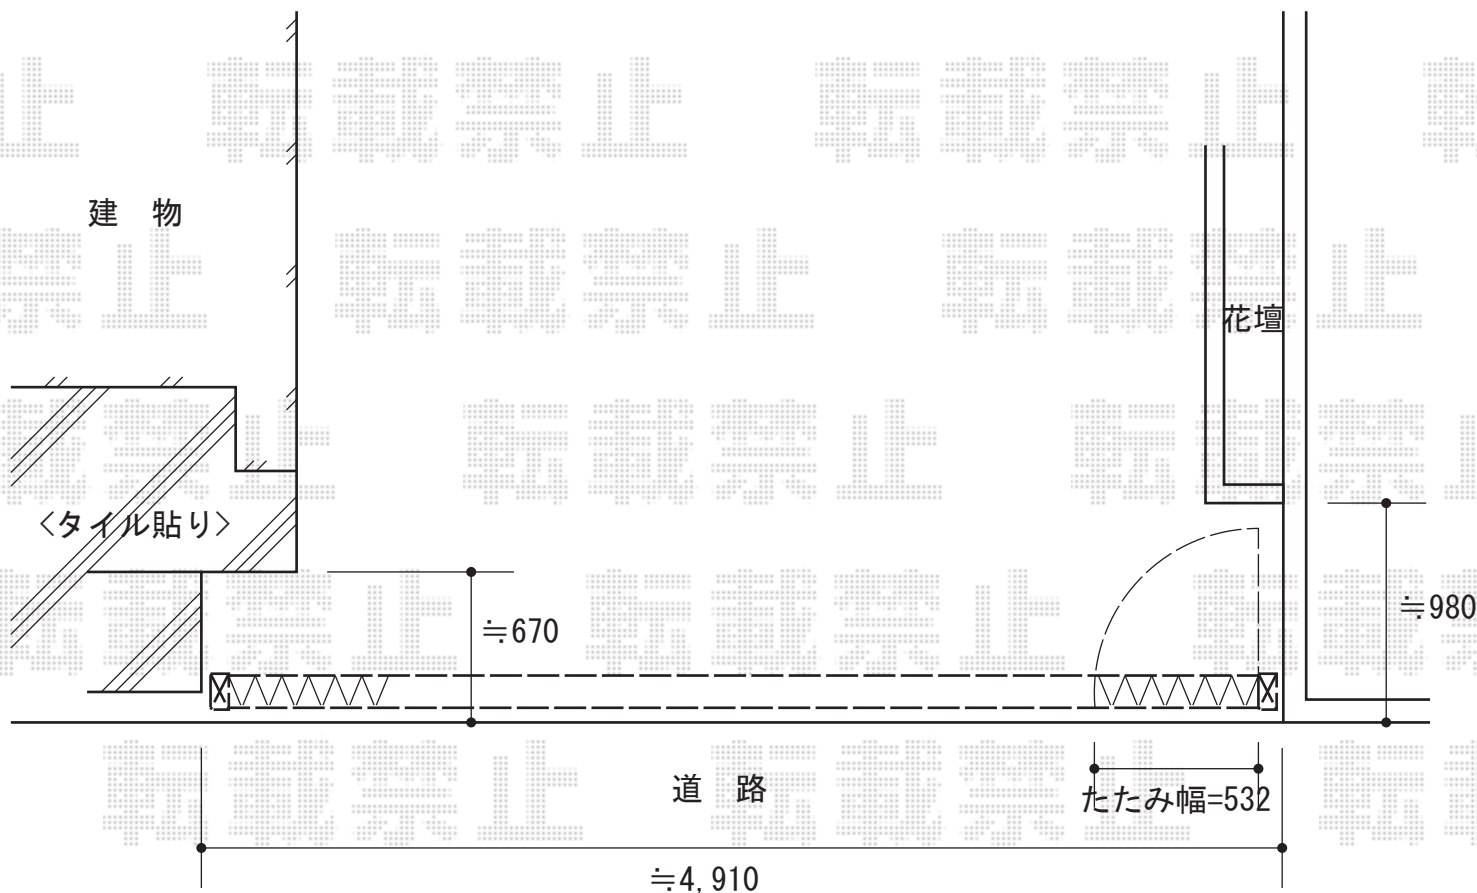

トリップゲート PB型 ノンレール 片開き

EX-SHOP トリップゲート PB型 ノンレール 片開き
開口幅=4,881mm
全幅=4,981mm
たたみ幅=532.5mm
高さ=1,200mm
色:ステンカラー
キャスター数:3
落棒数:2

現場状況や作図制限により概略図の内容と多少の違いが生じることがございます。
施工時は、現場優先とさせて頂きたく思いますので、お立会い頂き、
最終のご指示のほど、何卒、宜しくお願い致します。