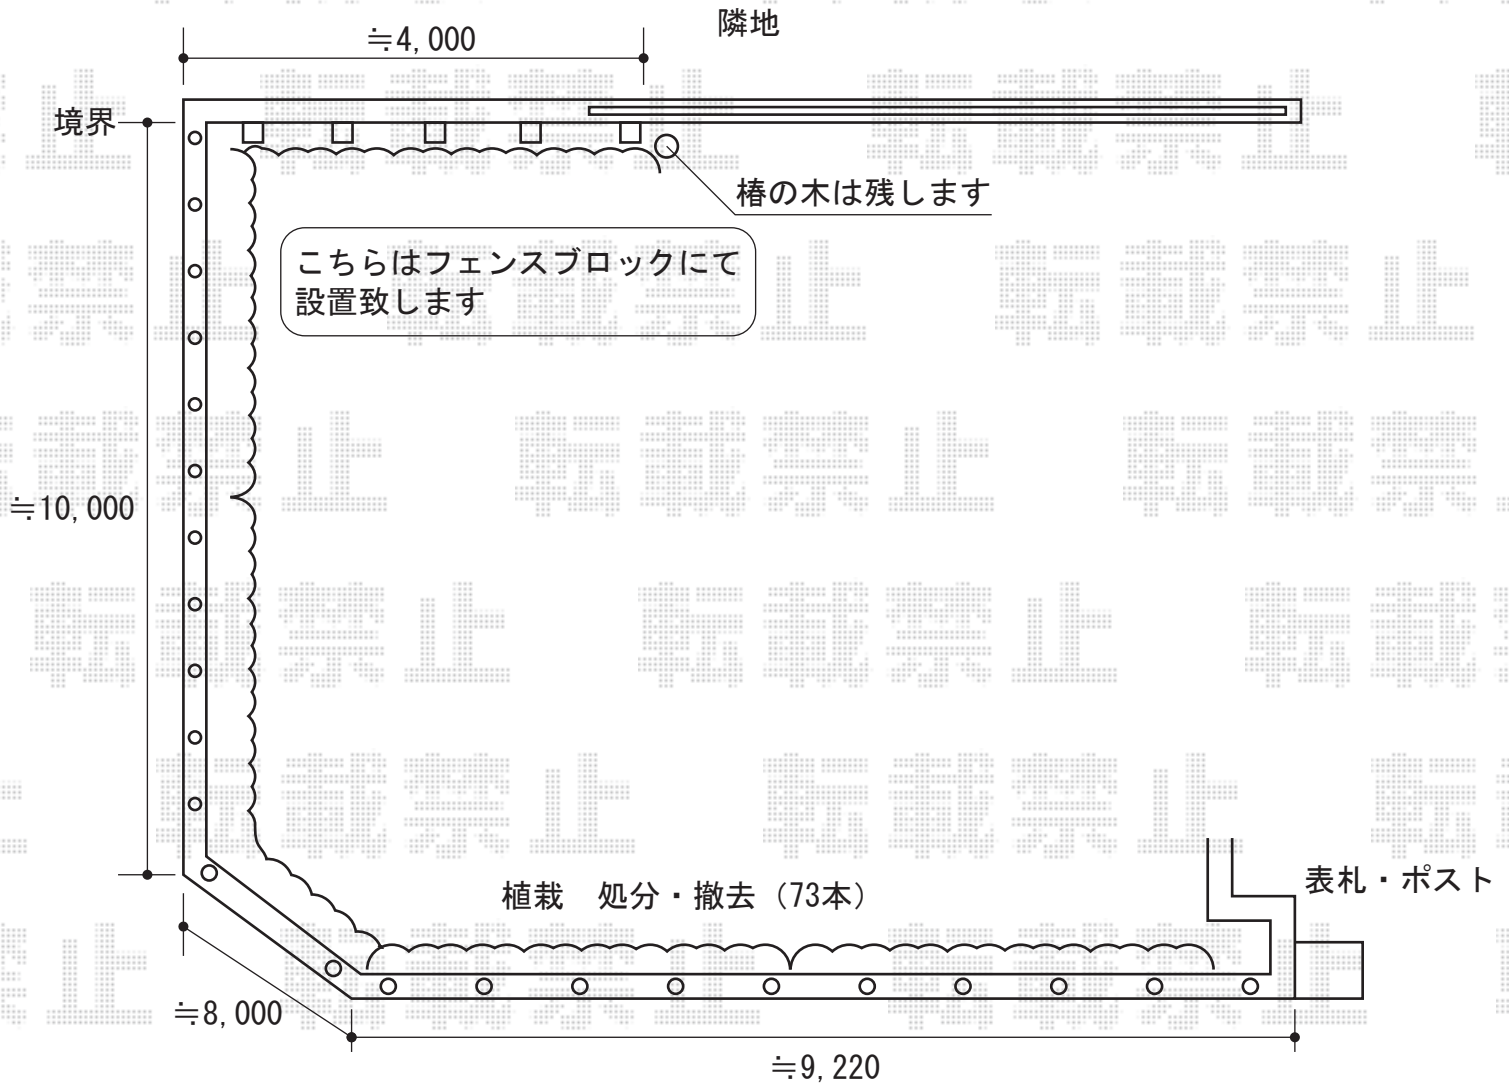

ニュービラフェース2型フェンス フリーポールタイプ

三協立山アルミ ニュービラフェース2型フェンス フリーポールタイプ
本体1枚 (W×H) = (W2,000mm×H1,200mm) × 14スパン
自由柱 : T-12×30本
部品 : コーナー材×2
部品 : 小口キャップ×1
色 : ダークブロンズ

現場状況や作図制限により概略図の内容と多少の違いが生じることがございます。
施工時は、現場優先とさせて頂きたく思いますので、お立会い頂き、
最終のご指示のほど、何卒、宜しくお願い致します。