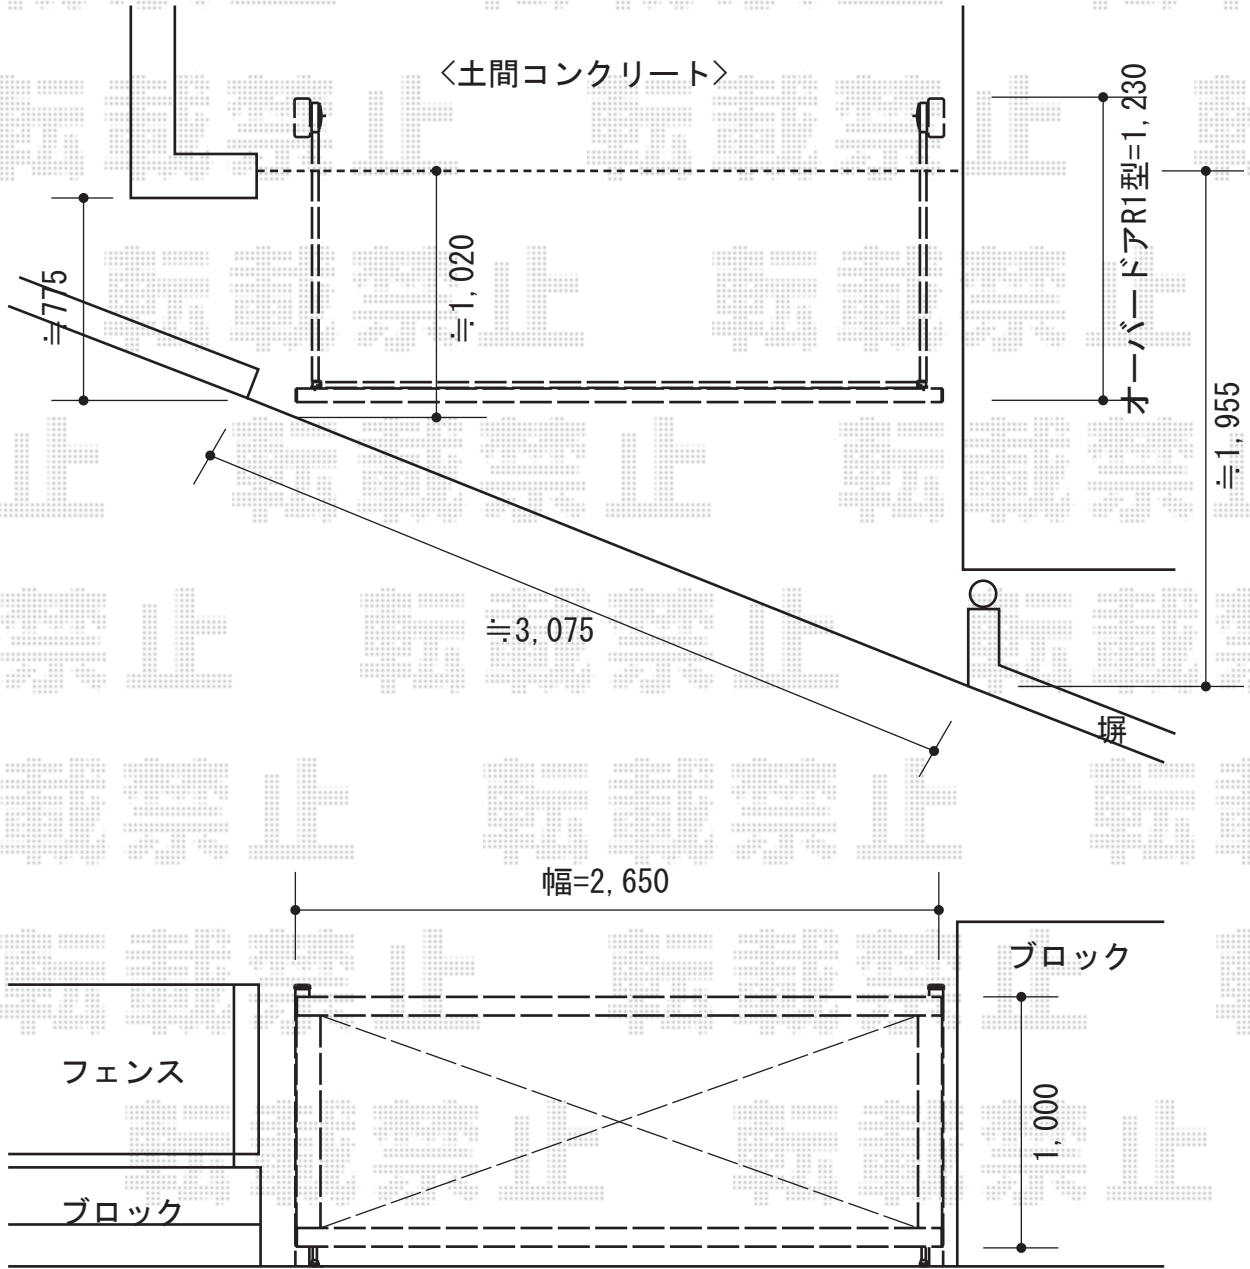

オーバードアR1型 手動式

TOEX オーバードアR1型 手動式
本体 (W×H) = (2,650×1,000mm)
色：ブラック
柱仕様：ハイルーフ仕様
(有効通過高 約2,150mm)
駆動：手動式

現場状況や作図制限により概略図の内容と多少の違いが生じることがございます。
施工時は、現場優先とさせていただきますので、お立会い頂き、
最終のご指示のほど、何卒、宜しくお願い致します。

EX-SHOP
HTTP://WWW.EX-SHOP.NET

担当：堀