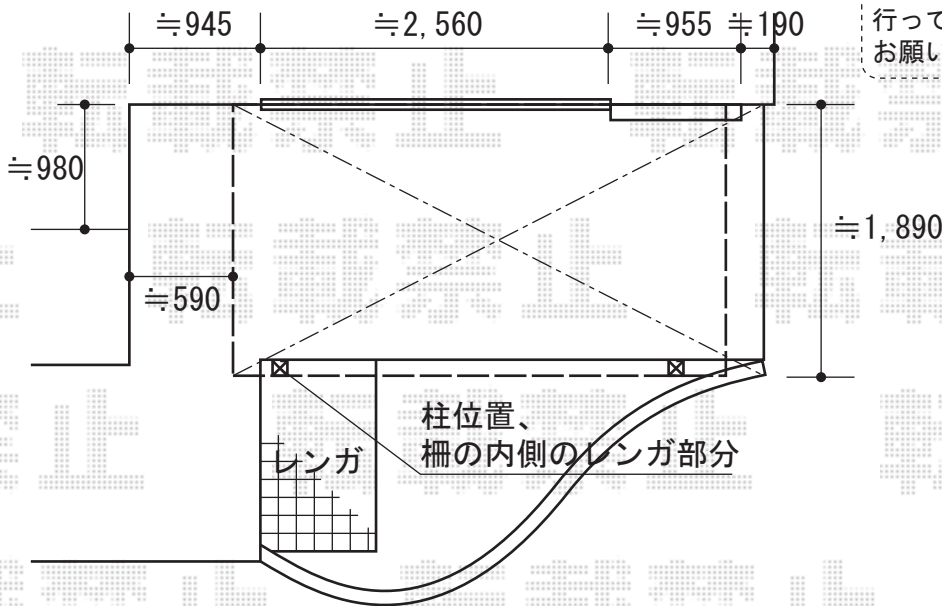

パワーアルファ L型 テラスタイプ 単体 積雪～30cm対応

事前に別途、
植栽の撤去を
行って頂きますよう、
お願い致します。

トステム パワーアルファ L/F型 テラスタイプ 単体 積雪～30cm対応
 間口=関東間2.0間 (柱芯々3,650mm 屋根幅3,840mm)
 出幅=7尺 (2,085mm)
 色：ブラック
 屋根材：熱線吸収アクアポリカーボネート (ライトブルー)
 柱仕様：柱位置固定タイプ
 施工方法：上止め仕様

現場状況や作図制限により概略図の内容と多少の違いが生じることがございます。
 施工時は、現場優先とさせて頂きたく思いますので、お立会い頂き、
 最終のご指示のほど、何卒、宜しくお願い致します。

EX-SHOP
 HTTP://WWW.EX-SHOP.NET

担当：小林

全ての著作権は、エクスショップに帰属します。当社とのお取引目的外の使用・複製・転載禁止となっております。