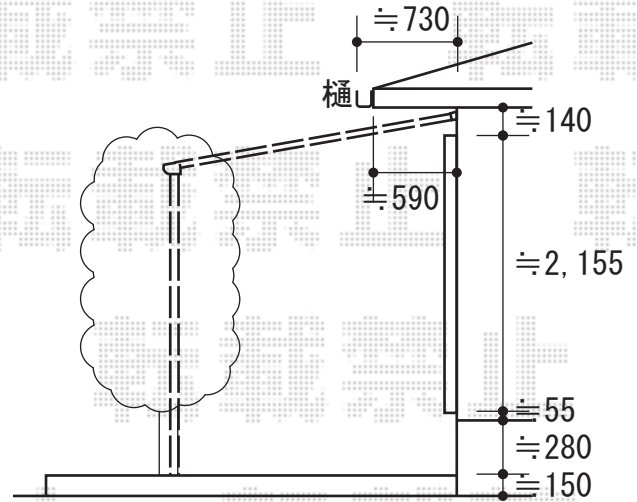

パワーアルファ L型 テラスタイプ 単体 積雪～30cm対応

事前に別途、
植栽の撤去を
行って頂きますよう、
お願い致します。

トステム パワーアルファ L/F型 テラスタイプ 単体 積雪～30cm対応
 間口=関東間2.0間 (柱芯々3,650mm 屋根幅3,840mm)
 出幅=7尺 (2,085mm)
 色：ブラック
 屋根材：熱線吸収アクアポリカーボネート (ライトブルー)
 柱仕様：柱位置固定タイプ
 施工方法：上止め仕様