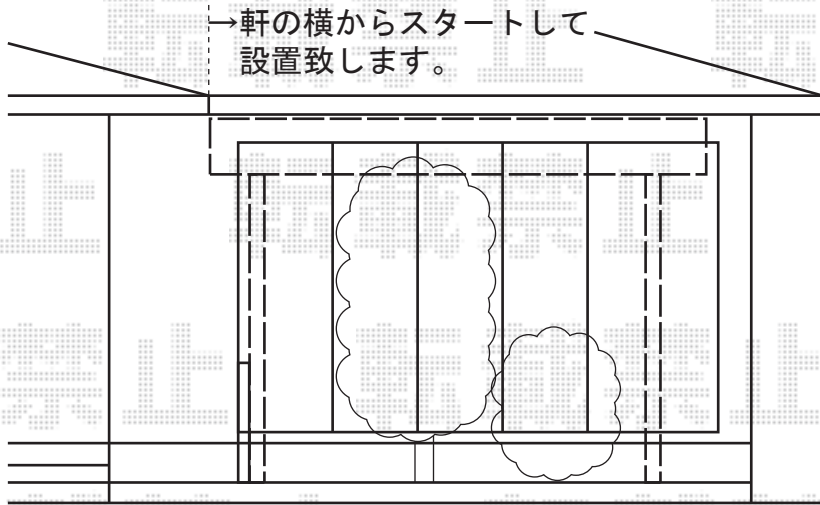

パワーアルファ L型 テラスタイプ 単体 積雪～30cm対応

事前に別途、
植栽の撤去を
行って頂きますよう、
お願い致します。

トステム パワーアルファ L/F型 テラスタイプ 単体 積雪～30cm対応
 間口=関東間2.0間 (柱芯々3,650mm 屋根幅3,840mm)
 出幅=7尺 (2,085mm)
 色：ブラック
 屋根材：熱線吸収アクアポリカーボネート (ライトブルー)
 柱仕様：柱位置固定タイプ
 施工方法：上止め仕様