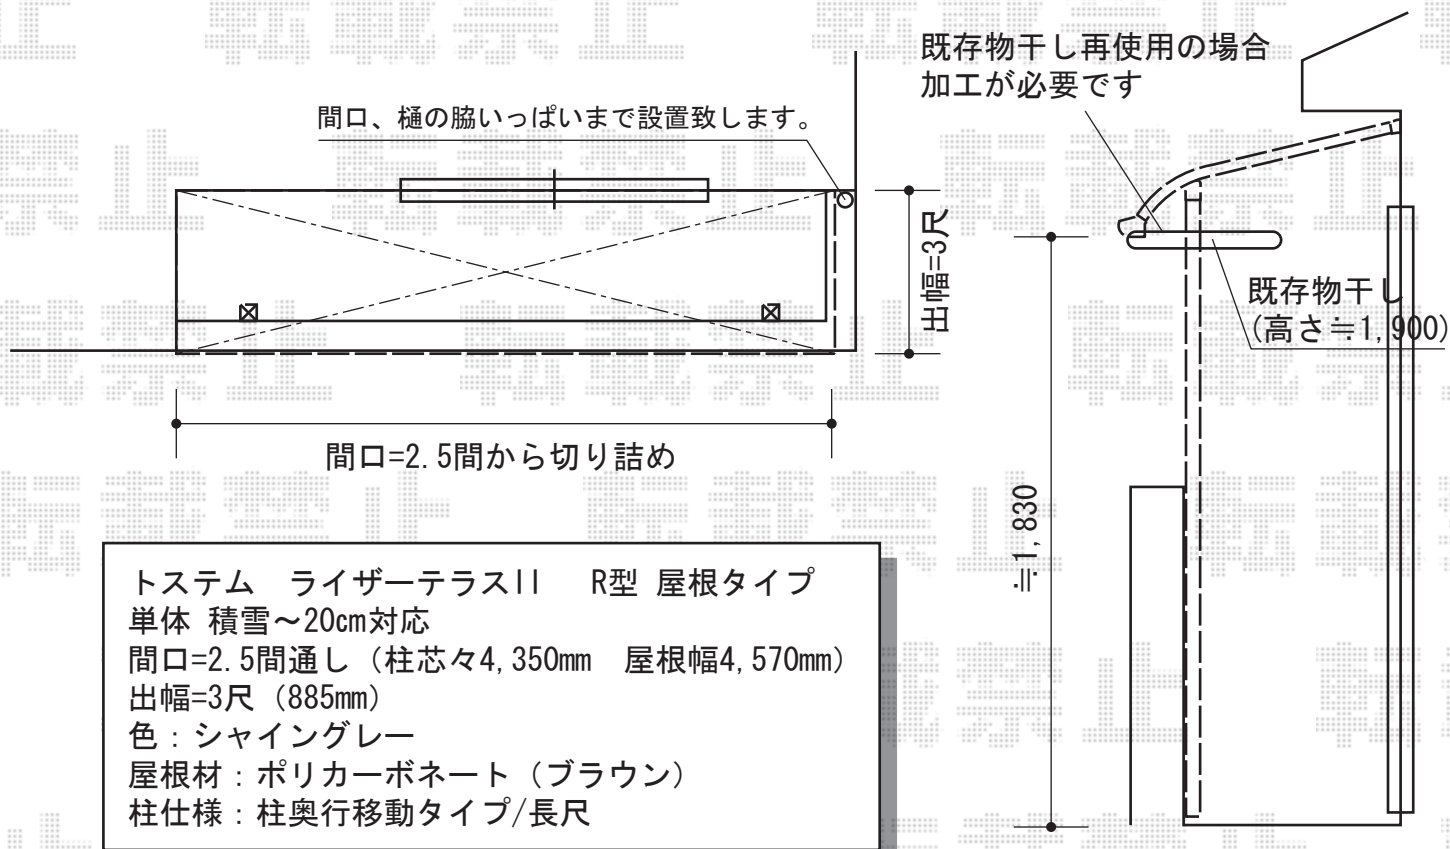

ライザーテラスII R型 屋根タイプ 単体 積雪~20cm対応

現場状況や作図制限により概略図の内容と多少の違いが生じることがございます。
施工時は、現場優先とさせて頂きたく思いますので、お立会い頂き、
最終のご指示のほど、何卒、宜しくお願い致します。

EX-SHOP
HTTP://WWW.EX-SHOP.NET

担当: 堀