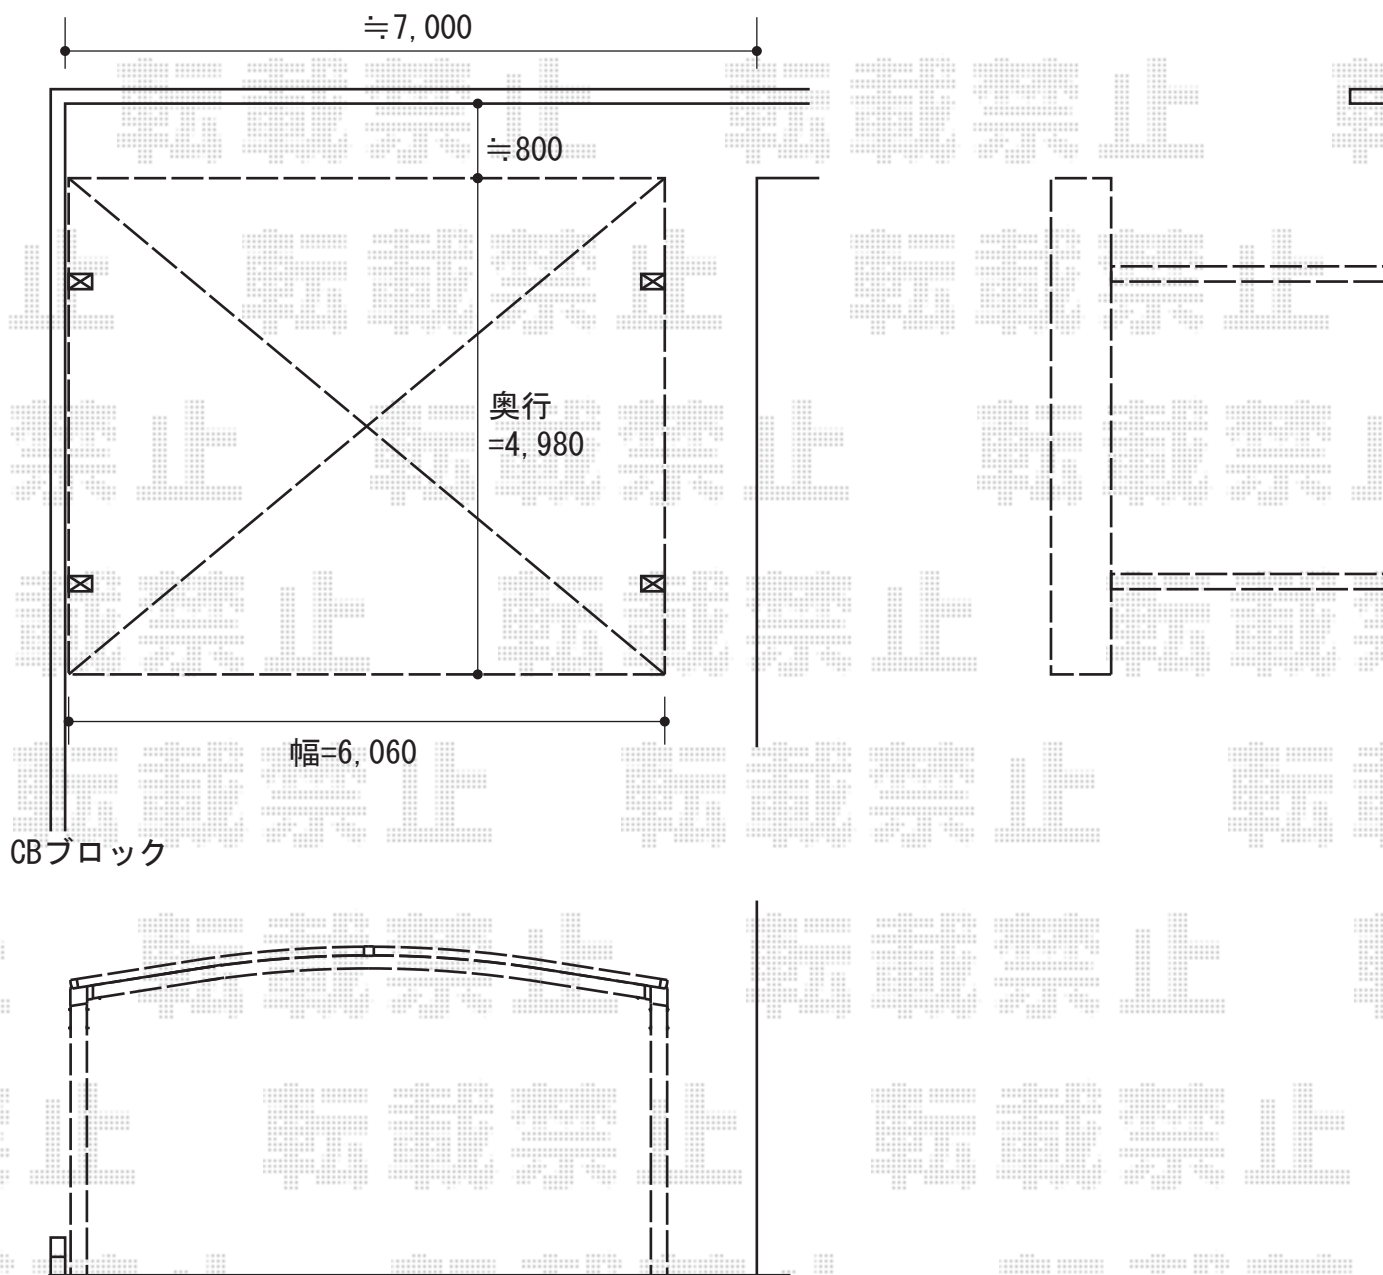

# カーブポートシグマIII ワイド 積雪～30cm対応

トステム カーブポートシグマIII ワイド 積雪～30cm対応  
幅=6,060mm  
奥行=4,980mm  
色：シャイングレー  
屋根材：熱線吸収ポリカーボネート（ブルースモークマット調）  
柱仕様：ロング柱28仕様（有効高 約2,800mm）

現場状況や作図制限により概略図の内容と多少の違いが生じることがございます。  
施工時は、現場優先とさせて頂きたく思いますので、お立会い頂き、  
最終のご指示のほど、何卒、宜しくお願い致します。