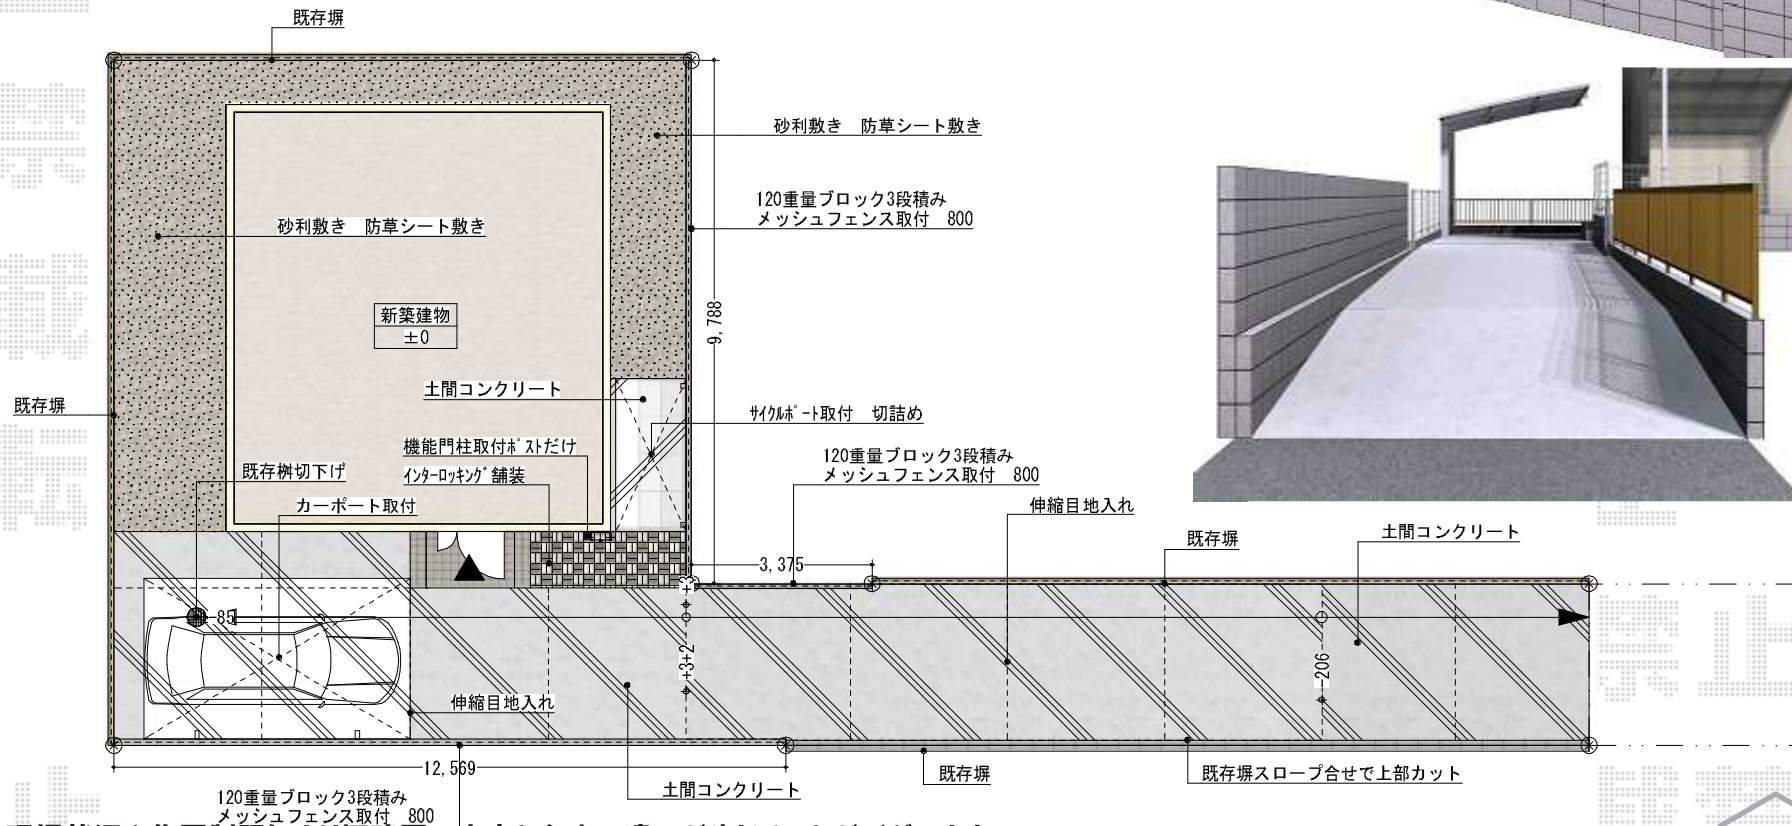

カーポート・サイクルポート・フェンス・機能門柱

現場状況や作図制限により概略図の内容と多少の違いが生じることがございます。
 施工時は、現場優先とさせて頂きたく思いますので、お立会い頂き、
 最終のご指示のほど、何卒、宜しくお願い致します。

施工日数
EX-SHOP
 HTTP://WWW.EX-SHOP.NET
 担当:杉本