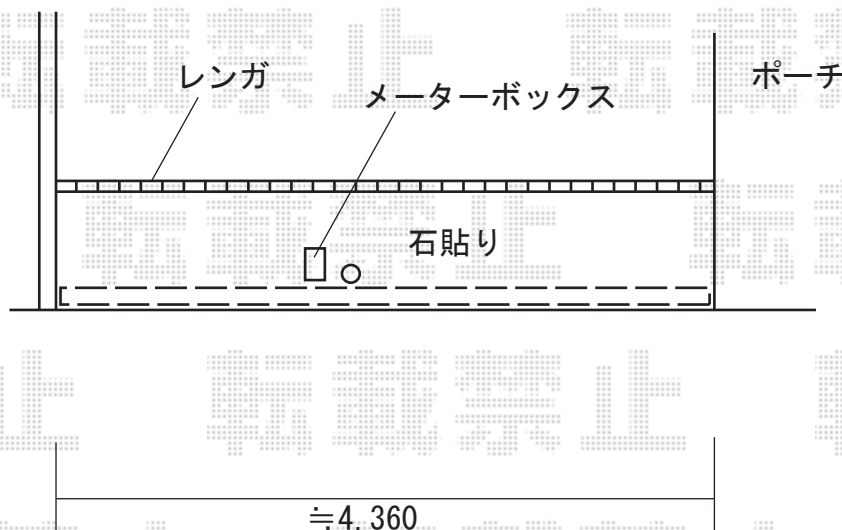

レイオス4型 ノンレール 片開き

YKK AP レイオス4型 ノンレール 片開き
全幅=4,208~4,607mm
たたみ幅=647mm
高さ=柱/1,070mm 扉/1,050mm
色：プラチナステン
キャスター数：3
落棒数：3

現場状況や作図制限により概略図の内容と多少の違いが生じることがございます。
施工時は、現場優先とさせて頂きたく思いますので、お立会い頂き、
最終のご指示のほど、何卒、宜しくお願い致します。