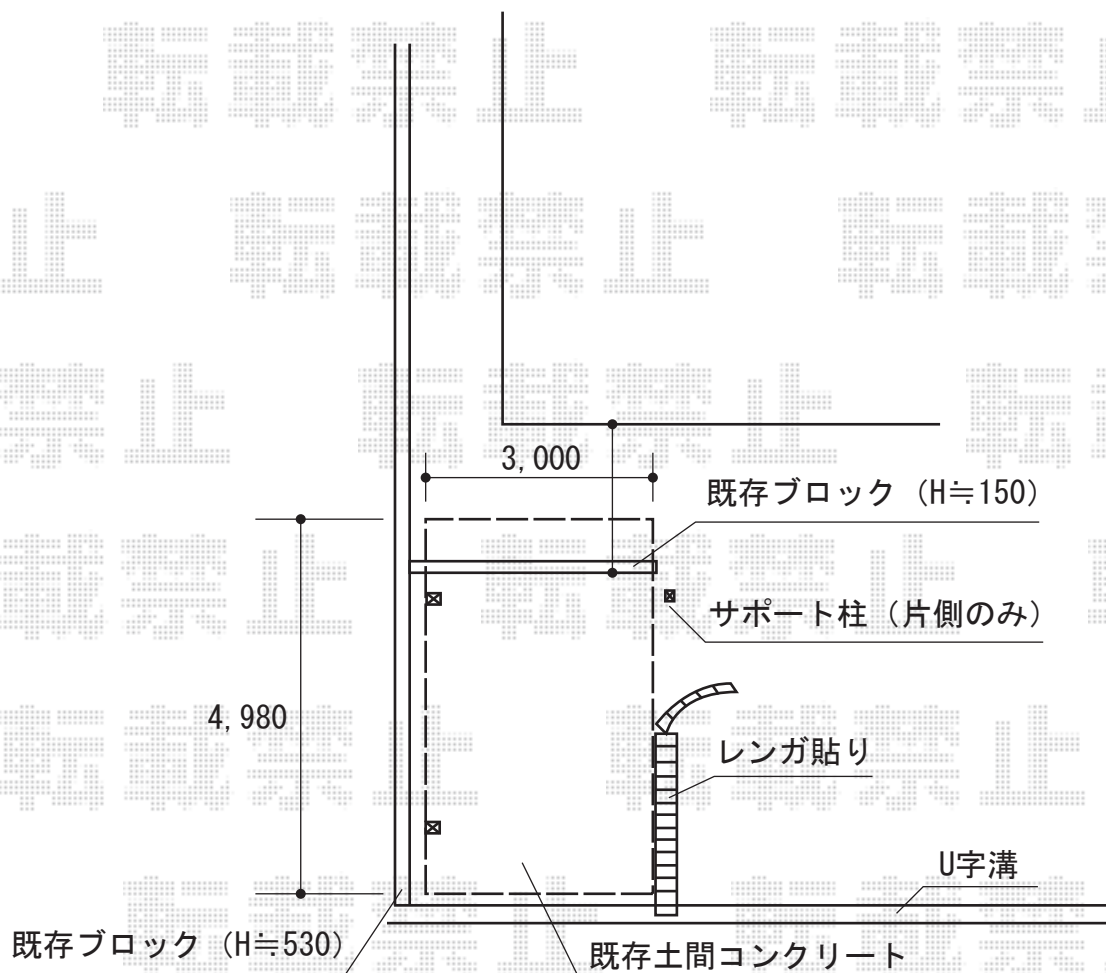

# カーブポートシグマIII 積雪～30cm対応

## カーブポートシグマIII 積雪～30cm対応

幅=3,000mm

奥行=4,980mm

色：シャイングレー

屋根材：ポリカーボネート（クリアマット/すりガラス調）

柱仕様：ロング柱23仕様（有効高 約2,300mm）

着脱式サポート（片側）

タイプ：ロング柱23用×1

色：シャイングレー

現場状況や作図制限により概略図の内容と多少の違いが生じることがございます。  
施工時は、現場優先とさせて頂きたく思いますので、お立会い頂き、  
最終のご指示のほど、何卒、宜しくお願い致します。

EX-SHOP  
HTTP://WWW.EX-SHOP.NET

担当：堀