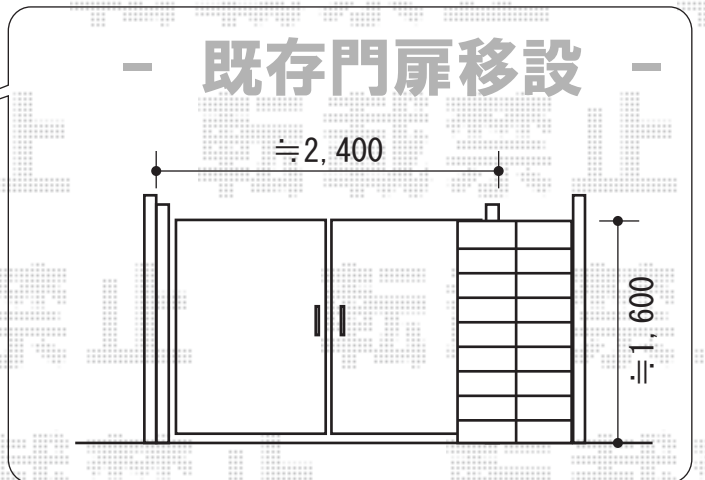

レイオス4型 ノンレール 片開き

レイオス4型 ノンレール 片開き
開口幅= (2,508~2,907) mm
全幅= (2,608~3,007) mm
たたみ幅=447mm
高さ=1,150mm
色：プラチナステン
キャスター数：2
落棒数：2

現場状況や作図制限により概略図の内容と多少の違いが生じることがございます。
施工時は、現場優先とさせて頂きたく思いますので、お立会い頂き、
最終のご指示のほど、何卒、宜しくお願い致します。