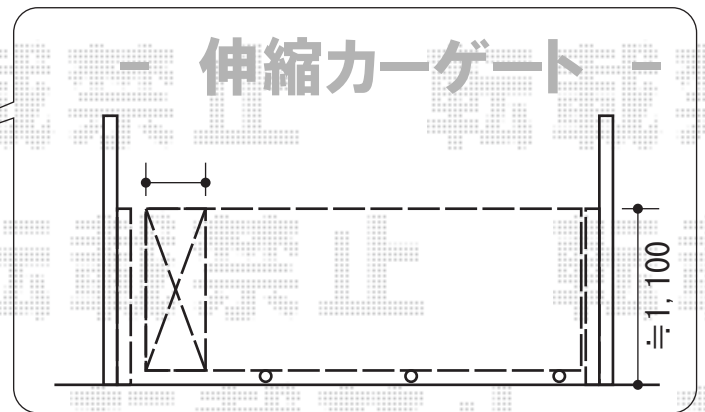

レイオス4型 ノンレール 片開き

レイオス4型 ノンレール 片開き
開口幅= (2,508~2,907) mm
全幅= (2,608~3,007) mm
たたみ幅=447mm
高さ=1,150mm
色：プラチナステン
キャスター数：2
落棒数：2

現場状況や作図制限により概略図の内容と多少の違いが生じることがございます。
施工時は、現場優先とさせて頂きたく思いますので、お立会い頂き、
最終のご指示のほど、何卒、宜しくお願い致します。