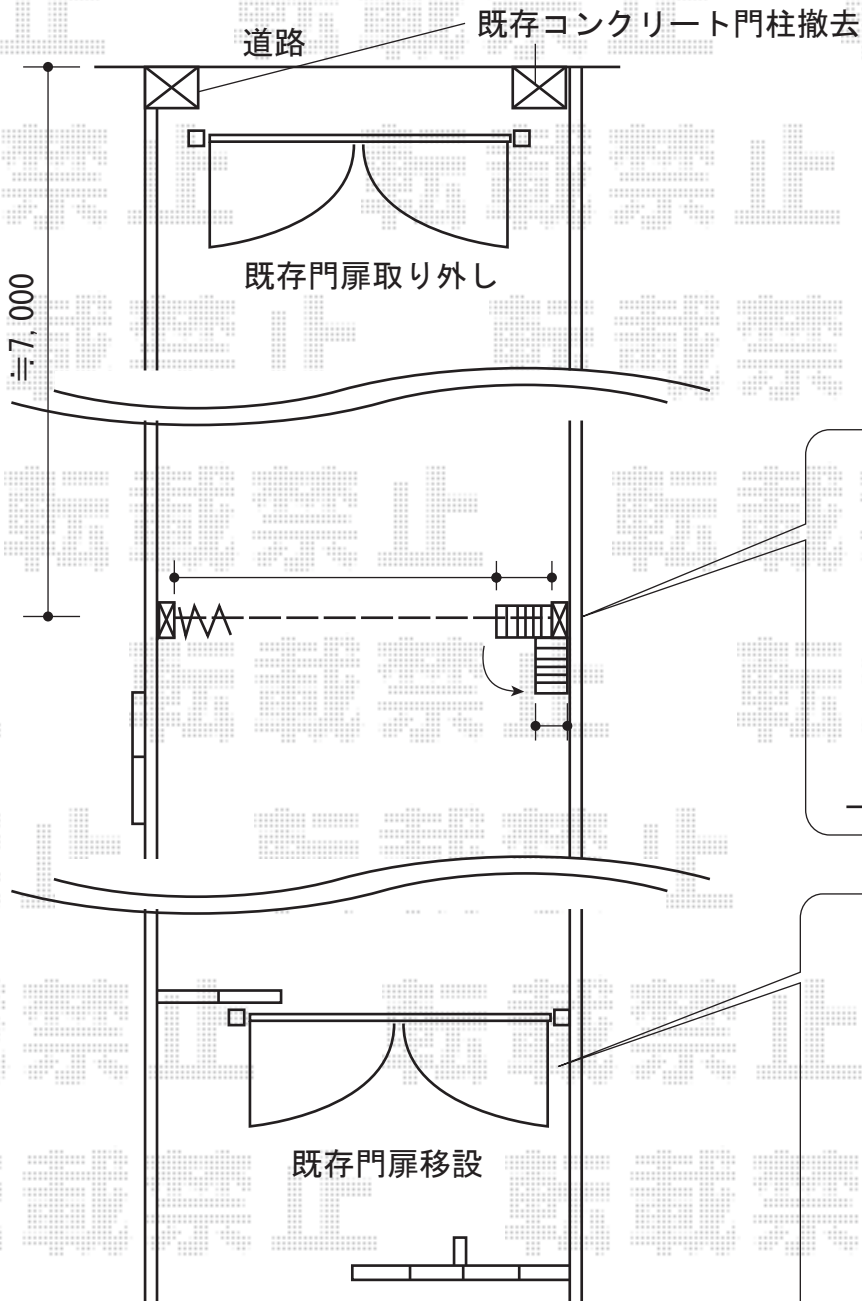

レイオス4型 ノンレール 片開き

レイオス4型 ノンレール 片開き
開口幅= (2,508~2,907) mm
全幅= (2,608~3,007) mm
たたみ幅=447mm
高さ=1,150mm
色：プラチナステン
キャスター数：2
落棒数：2

現場状況や作図制限により概略図の内容と多少の違いが生じることがございます。
施工時は、現場優先とさせて頂きたく思いますので、お立会い頂き、
最終のご指示のほど、何卒、宜しくお願い致します。