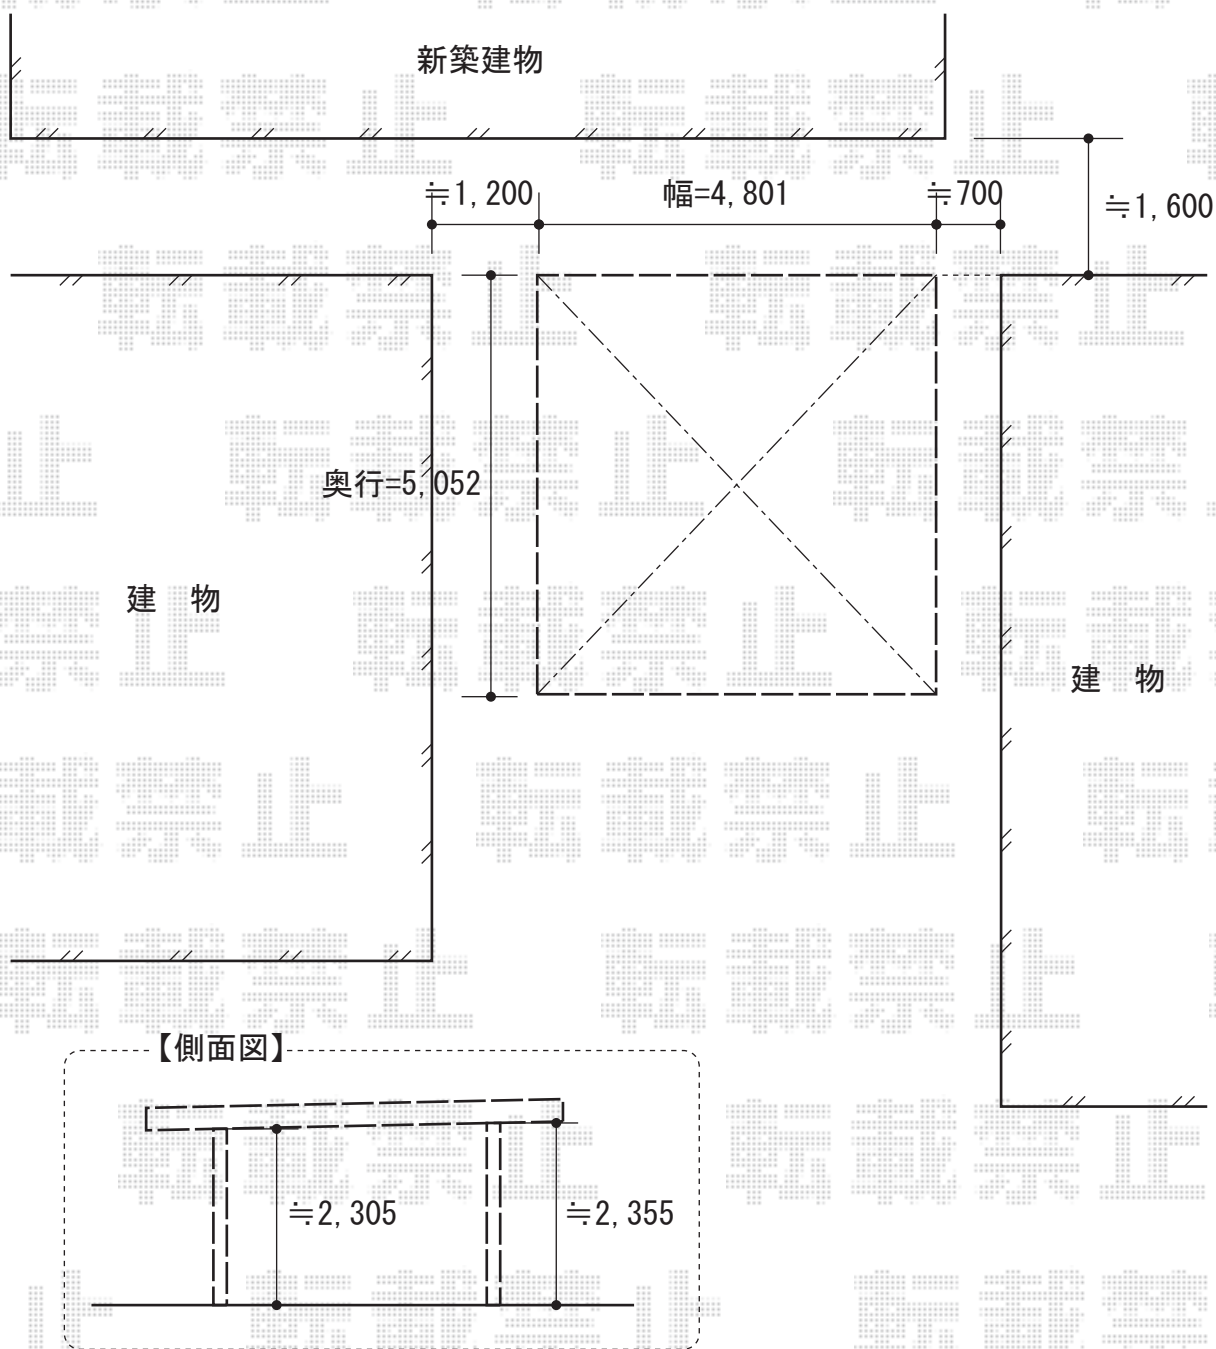

プレシオサポート ワイド 積雪～20cm対応

EX-SHOP プレシオサポート ワイド 積雪～20cm対応  
幅=4,801mm  
奥行=5,052mm  
色：グレースブラウン  
屋根材：熱線遮断ポリカーボネート（スカイブルーマット調）  
柱仕様：ハイルーフ仕様（有効高 約2,355mm）

現場状況や作図制限により概略図の内容と多少の違いが生じることがございます。  
施工時は、現場優先とさせて頂きたく思いますので、お立会い頂き、  
最終のご指示のほど、何卒、宜しくお願い致します。