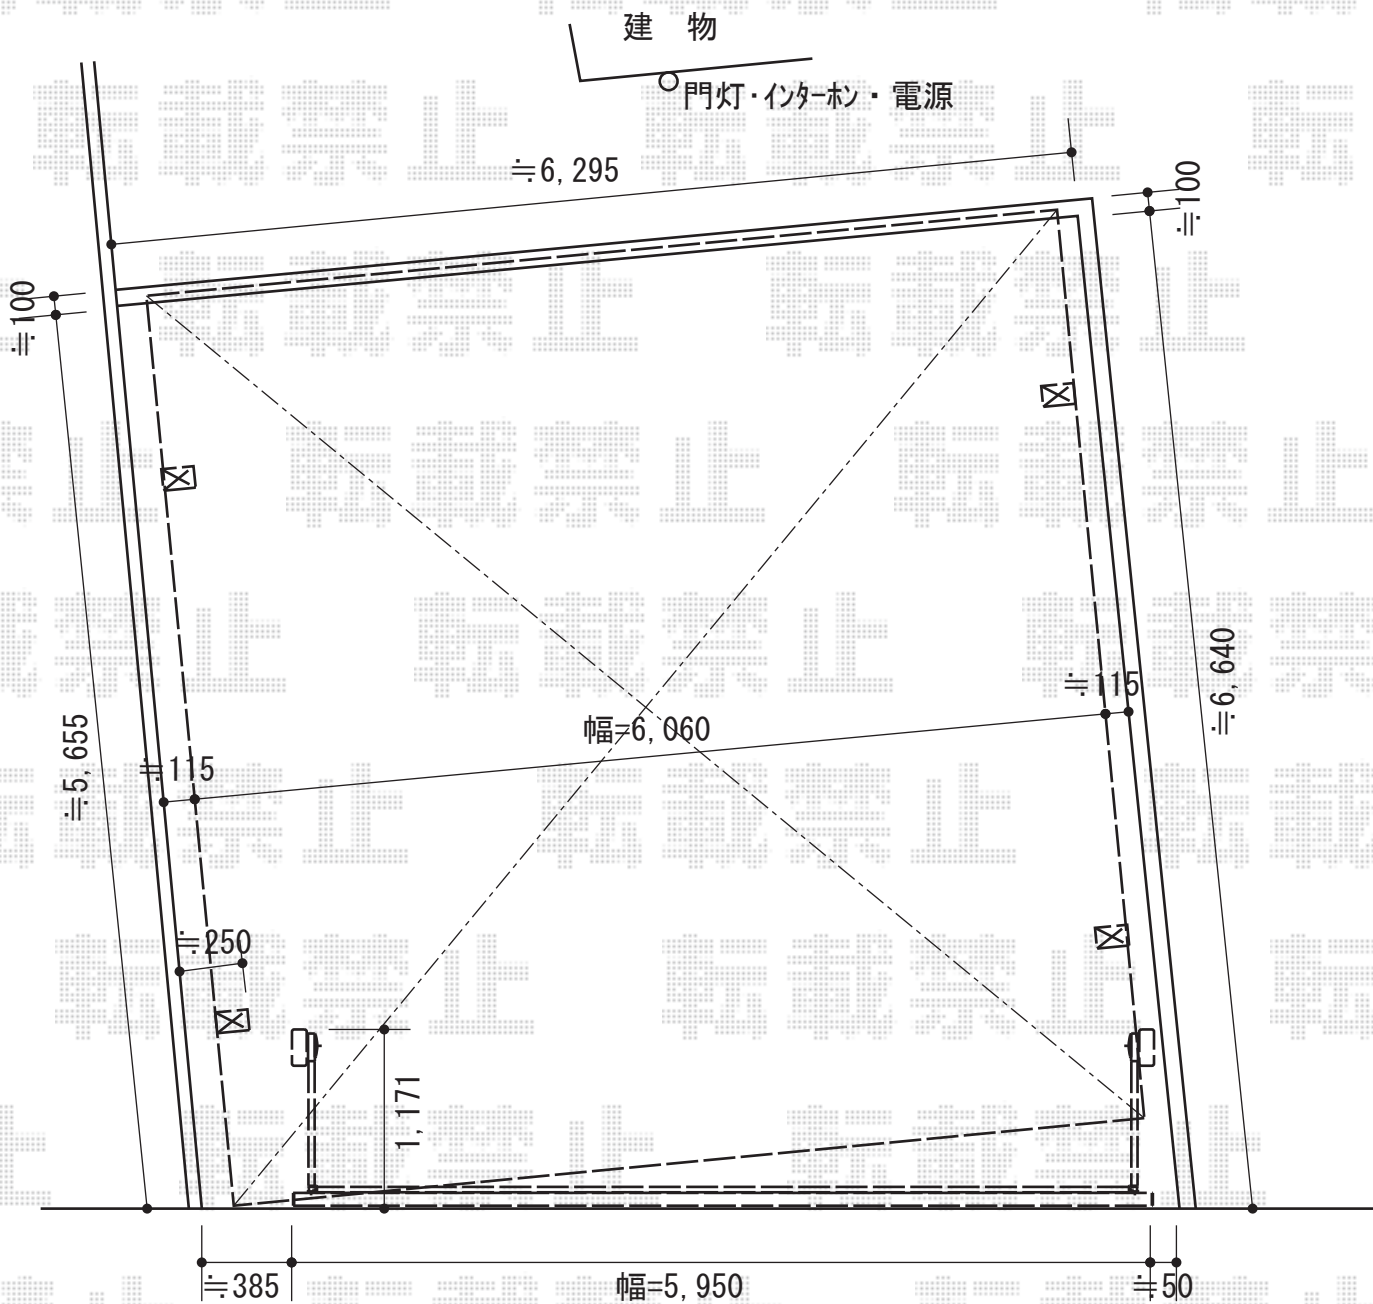

カーポート・カーゲート

トステム カーポートシグマⅢ ワイドタイプ 積雪～30cm対応
 幅=6,060mm
 奥行=5,686mm
 色：オータムブラウン
 屋根材：ポリカーボネート（ブラウン）
 柱仕様：ロング柱23仕様（有効高 約2,300mm）

EX-SHOP スウィングアップゲートワイド 横格子型 電動式
 本体（W×H）=（5,950×1,200mm）
 色：ブラウン
 柱仕様：ハイルーフ仕様（有効高 約2,120mm）
 駆動：外観左側駆動

現場状況や作図制限により概略図の内容と多少の違いが生じることがございます。
 施工時は、現場優先とさせて頂きたく思いますので、お立会い頂き、
 最終のご指示のほど、何卒、宜しくお願い致します。

EX-SHOP
[HTTP://WWW.EX-SHOP.NET](http://www.ex-shop.net)

担当：大辻