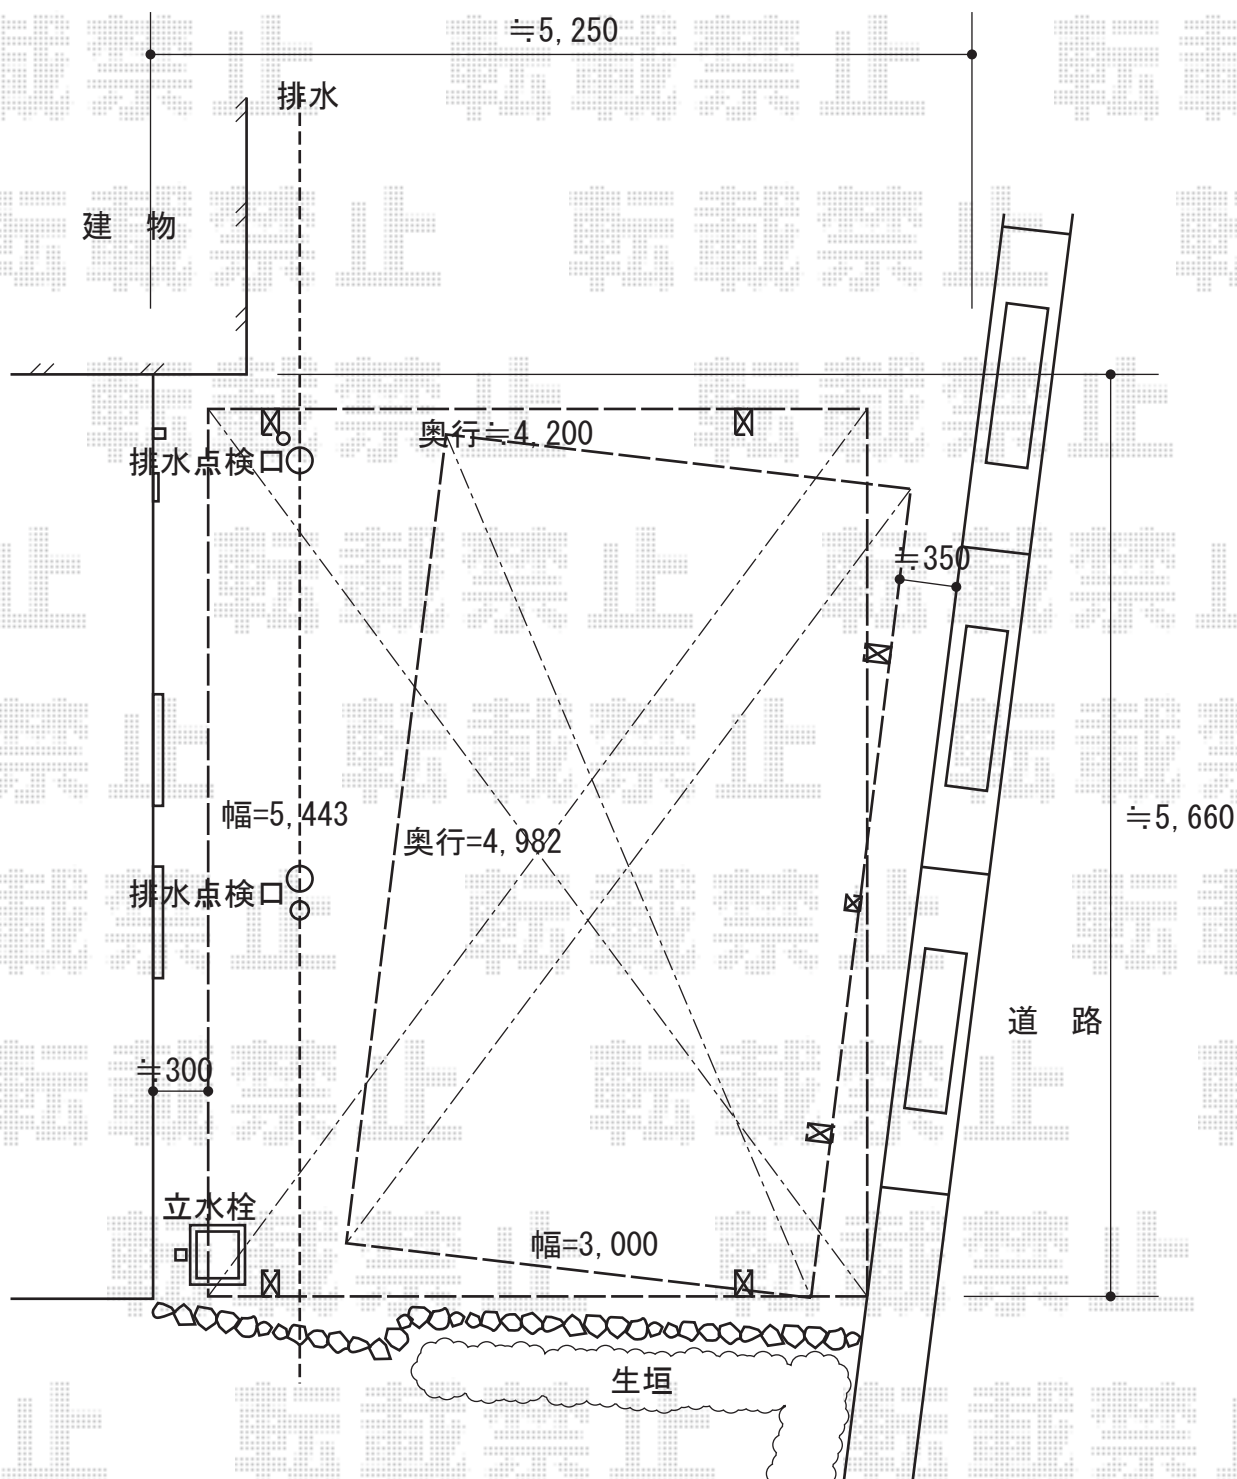

カーブポートシグマIII ワイド 積雪～30cm対応

カーブポートシグマIII ワイド 積雪～30cm対応  
 幅=5,443mm  
 奥行=4,980mm  
 色：ブラック  
 屋根材：ポリカーボネート（ブルースモーク）  
 柱仕様：標準柱仕様（有効高 約1,800mm）  
 オプション：収納式物干し（標準タイプ2本入り）  
 サイドパネル2段（片側）  
 50タイプ用：2段（H500+H800）or（H800+H800）  
 パネル：ポリカーボネート（ブルースモーク）  
 色：ブラック

現場状況や作図制限により概略図の内容と多少の違いが生じることがございます。  
 施工時は、現場優先とさせて頂きたく思いますので、お立会い頂き、  
 最終のご指示のほど、何卒、宜しくお願い致します。

EX-SHOP  
[HTTP://WWW.EX-SHOP.NET](http://www.ex-shop.net)

担当：堀