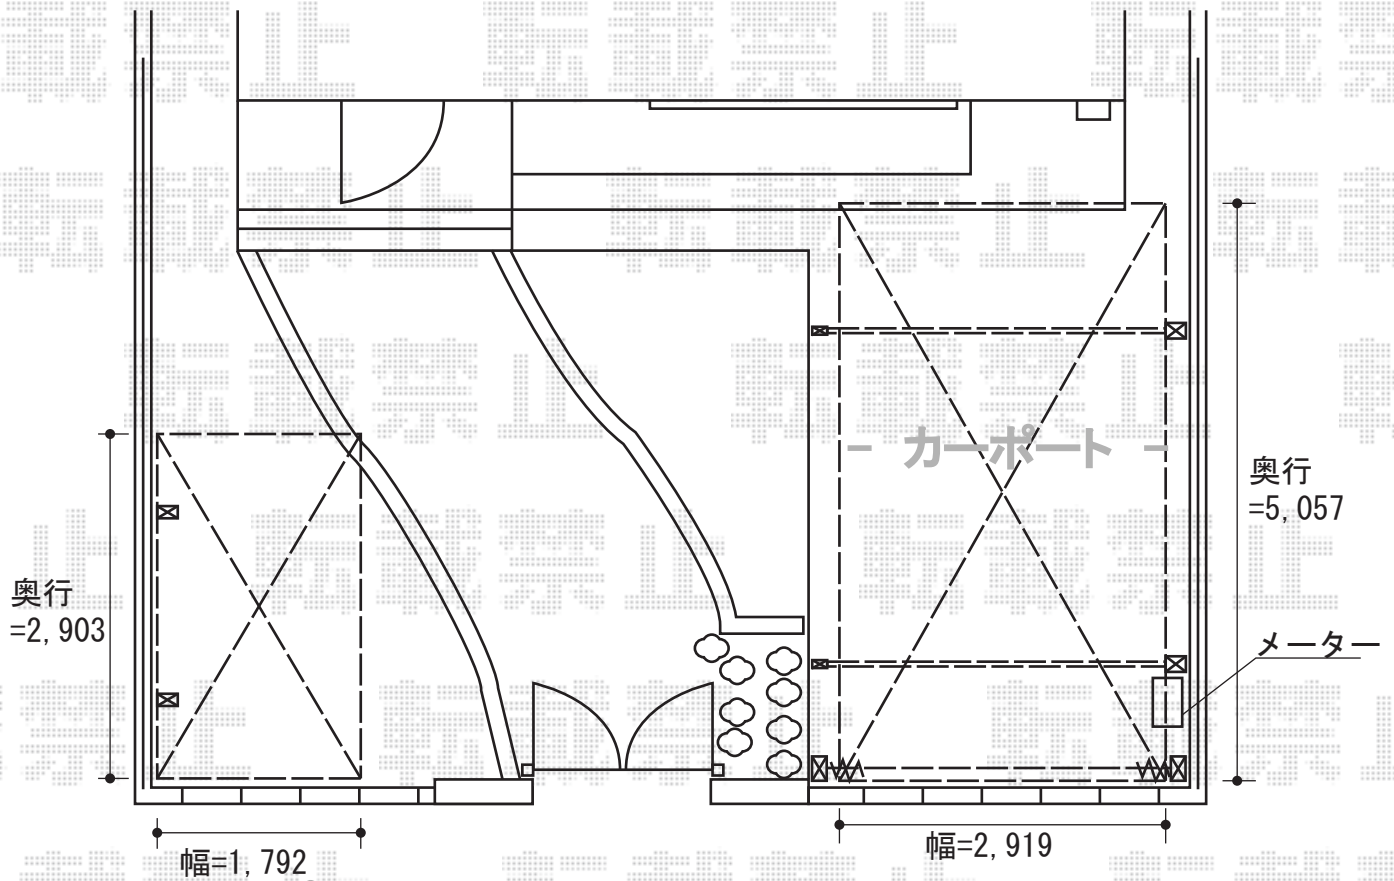

カーポート・カーゲート・サイクルポート

サイクルポート

カーゲート

トステム カーポートシグマIII ミニ 積雪~30cm対応  
 幅=1,801mm  
 奥行=2,862mm  
 色：シャイングレー  
 屋根材：ポリカーボネート（ブラウン）  
 柱仕様：標準柱仕様（有効高 約1,812mm）

TOEX アルシャイン M型 Aタイプ サイドレール 片開き  
 開口幅=2,795mm  
 全幅=3,432mm  
 たたみ幅=574mm  
 高さ=1,250mm  
 色：シャイングレー  
 キャスター数：2  
 落棒数：2

トステム カーポートシグマIII 積雪~30cm対応  
 幅=3,000mm  
 奥行=4,980mm  
 色：シャイングレー  
 屋根材：ポリカーボネート（ブラウン）  
 柱仕様：ロング柱23仕様（有効高 約2,300mm）  
 オプション：着脱式サポート柱×2 母屋補強材（50用）×4 屋根材ホルダー（50用）×1セット  
 メーカー希望小売価格：¥347,000.-

現場状況や作図制限により概略図の内容と多少の違いが生じることがございます。  
 施工時は、現場優先とさせて頂きたく思いますので、お立会い頂き、  
 最終のご指示のほど、何卒、宜しくお願い致します。