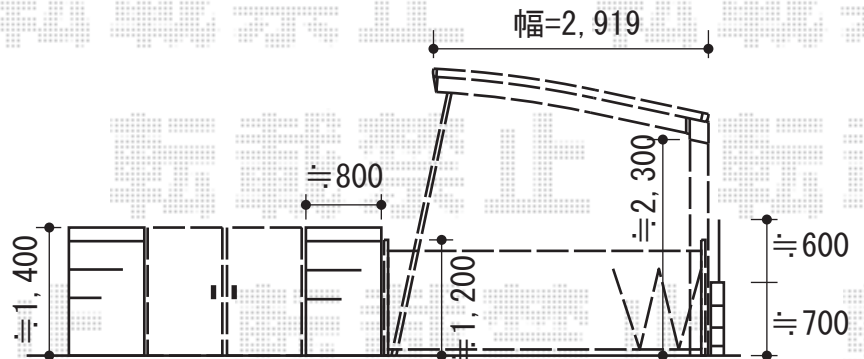

カーポート・カーゲート・サイクルポート

サイクルポート

カーゲート

トステム カーポートシグマIII ミニ 積雪~30cm対応  
 幅=1,801mm  
 奥行=2,862mm  
 色：シャイングレー  
 屋根材：ポリカーボネート（ブラウン）  
 柱仕様：標準柱仕様（有効高 約1,812mm）

TOEX アルシャイン M型 Aタイプ サイドレール 片開き  
 開口幅=2,795mm  
 全幅=3,432mm  
 たたみ幅=574mm  
 高さ=1,250mm  
 色：シャイングレー  
 キャスター数：2  
 落棒数：2

トステム カーポートシグマIII 積雪~30cm対応  
 幅=3,000mm  
 奥行=4,980mm  
 色：シャイングレー  
 屋根材：ポリカーボネート（ブラウン）  
 柱仕様：ロング柱23仕様（有効高 約2,300mm）  
 オプション：着脱式サポート柱×2 母屋補強材（50用）×4 屋根材ホルダー（50用）×1セット  
 メーカー希望小売価格：¥347,000.-

現場状況や作図制限により概略図の内容と多少の違いが生じることがございます。  
 施工時は、現場優先とさせて頂きたく思いますので、お立会い頂き、  
 最終のご指示のほど、何卒、宜しくお願い致します。