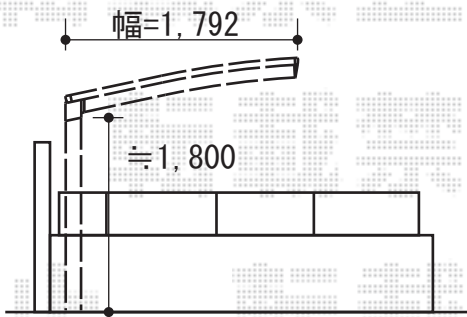

カーポート・カーゲート・サイクルポート

サイクルポート

カーゲート

トステム カーポートシグマIII ミニ 積雪~30cm対応  
 幅=1,801mm  
 奥行=2,862mm  
 色：シャイングレー  
 屋根材：ポリカーボネート（ブラウン）  
 柱仕様：標準柱仕様（有効高 約1,812mm）

TOEX アルシャイン M型 Aタイプ サイドレール 片開き  
 開口幅=2,795mm  
 全幅=3,432mm  
 たたみ幅=574mm  
 高さ=1,250mm  
 色：シャイングレー  
 キャスター数：2  
 落棒数：2

トステム カーポートシグマIII 積雪~30cm対応  
 幅=3,000mm  
 奥行=4,980mm  
 色：シャイングレー  
 屋根材：ポリカーボネート（ブラウン）  
 柱仕様：ロング柱23仕様（有効高 約2,300mm）  
 オプション：着脱式サポート柱×2 母屋補強材（50用）×4 屋根材ホルダー（50用）×1セット  
 メーカー希望小売価格：¥347,000.-

現場状況や作図制限により概略図の内容と多少の違いが生じることがございます。  
 施工時は、現場優先とさせて頂きたく思いますので、お立会い頂き、  
 最終のご指示のほど、何卒、宜しくお願い致します。