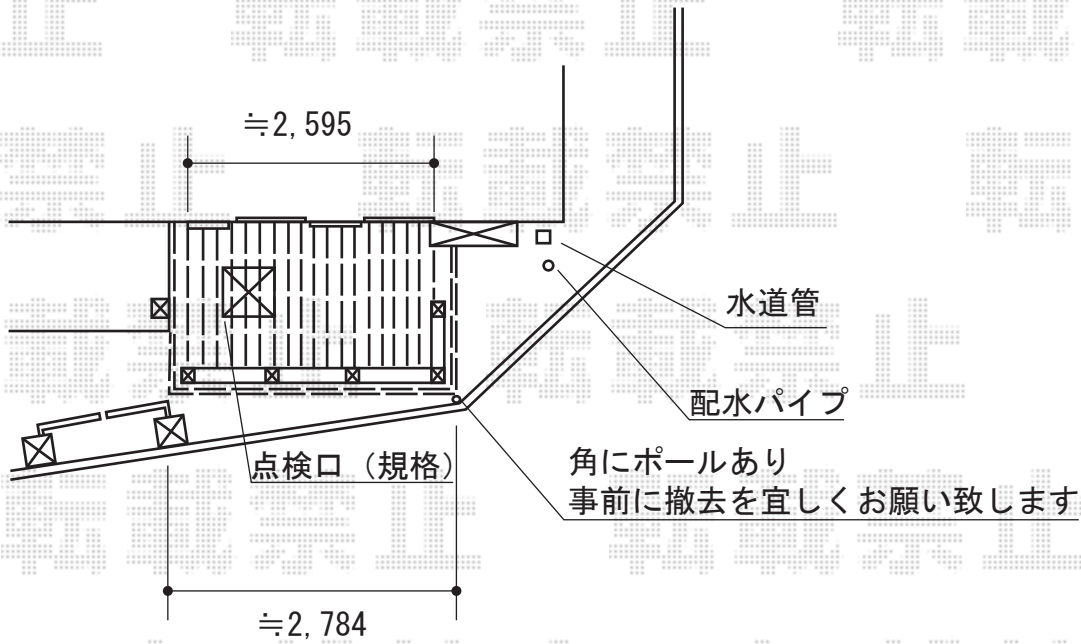

# リウッドデッキII 単体

リウッドデッキII 単体  
間口=1.5間 (2,784mm)  
出幅=6尺 (1,850mm)  
色：レッドブラウン  
床板：縦貼り  
束柱：KSタイプ/カームブラック  
オプション：リウッドフェンス2型T-80×4/レッドブラウン

現場状況や作図制限により概略図の内容と多少の違いが生じることがございます。  
施工時は、現場優先とさせて頂きたく思いますので、お立会い頂き、  
最終のご指示のほど、何卒、宜しくお願い致します。