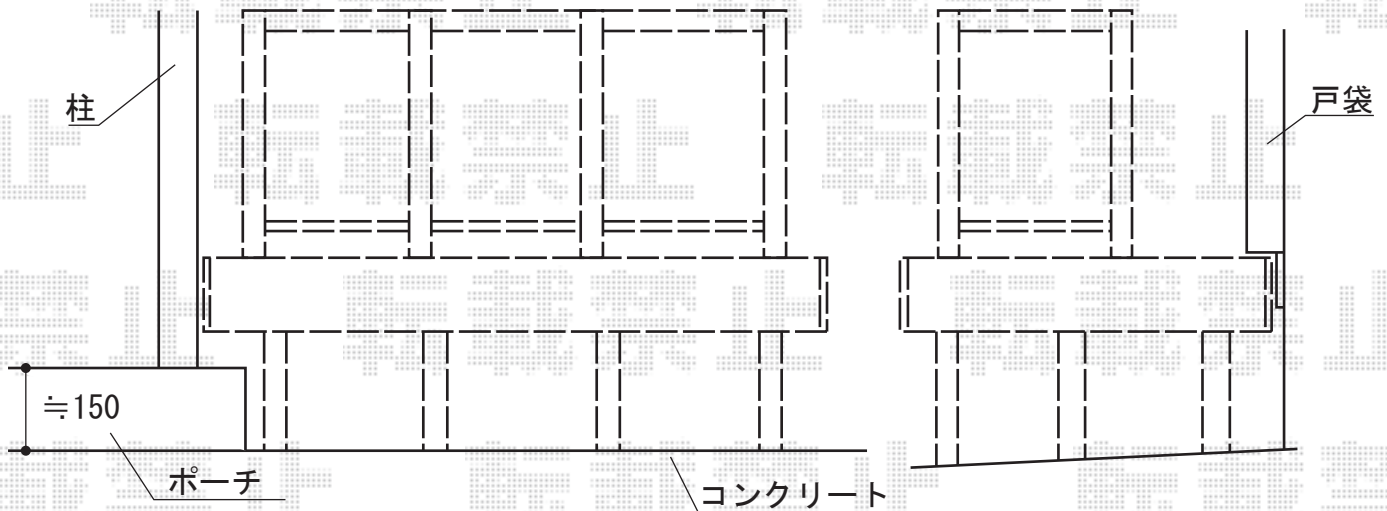

# リウッドデッキII 単体

リウッドデッキII 単体  
間口=1.5間 (2,784mm)  
出幅=6尺 (1,850mm)  
色：レッドブラウン  
床板：縦貼り  
束柱：KSタイプ/カームブラック  
オプション：リウッドフェンス2型T-80×4/レッドブラウン

現場状況や作図制限により概略図の内容と多少の違いが生じることがございます。  
施工時は、現場優先とさせて頂きたく思いますので、お立会い頂き、  
最終のご指示のほど、何卒、宜しくお願い致します。