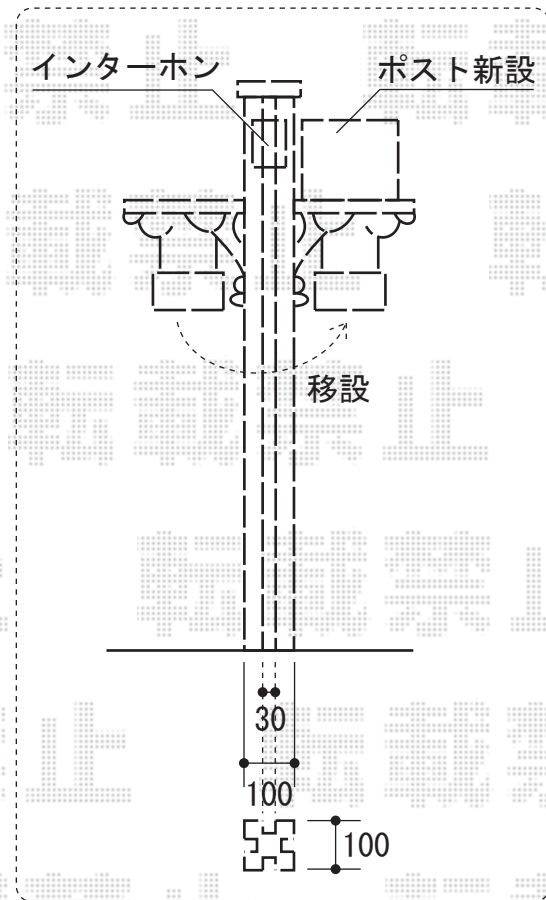

アルピタHG ノンキャスト 両開き

ポスト T2型  
色：ヘアライン仕上げ

アルピタHG ノンキャスト 両開き  
開口幅=4,099mm  
全幅=4,370mm  
たたみ幅=555mm+556mm  
高さ=1,250mm  
色：シャイングレー  
キャスト数：無し  
落棒数：2

現場状況や作図制限により概略図の内容と多少の違いが生じることがございます。  
施工時は、現場優先とさせて頂きたく思いますので、お立会い頂き、  
最終のご指示のほど、何卒、宜しくお願い致します。