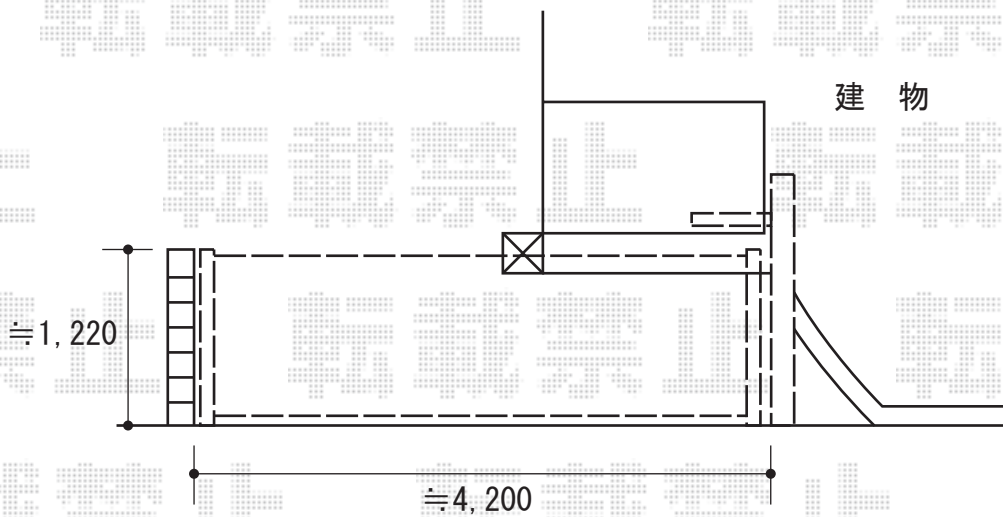

アルピタHG ノンキャスト 両開き

ポスト T2型  
色：ヘアライン仕上げ

アルピタHG ノンキャスト 両開き  
開口幅=4,099mm  
全幅=4,370mm  
たたみ幅=555mm+556mm  
高さ=1,250mm  
色：シャイングレー  
キャスト数：無し  
落棒数：2

現場状況や作図制限により概略図の内容と多少の違いが生じることがございます。  
施工時は、現場優先とさせて頂きたく思いますので、お立会い頂き、  
最終のご指示のほど、何卒、宜しくお願い致します。