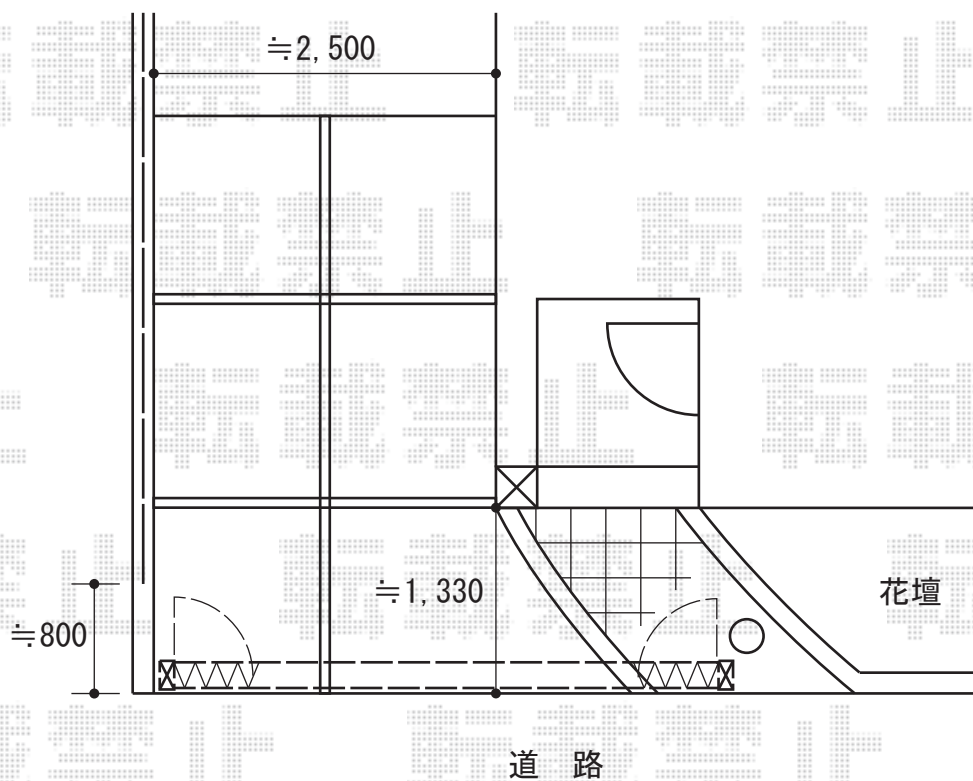

アルピタHG ノンキャスト 両開き

ポスト T2型  
色：ヘアライン仕上げ

アルピタHG ノンキャスト 両開き  
開口幅=4,099mm  
全幅=4,370mm  
たたみ幅=555mm+556mm  
高さ=1,250mm  
色：シャイングレー  
キャスト数：無し  
落棒数：2

現場状況や作図制限により概略図の内容と多少の違いが生じることがございます。  
施工時は、現場優先とさせて頂きたく思いますので、お立会い頂き、  
最終のご指示のほど、何卒、宜しくお願い致します。