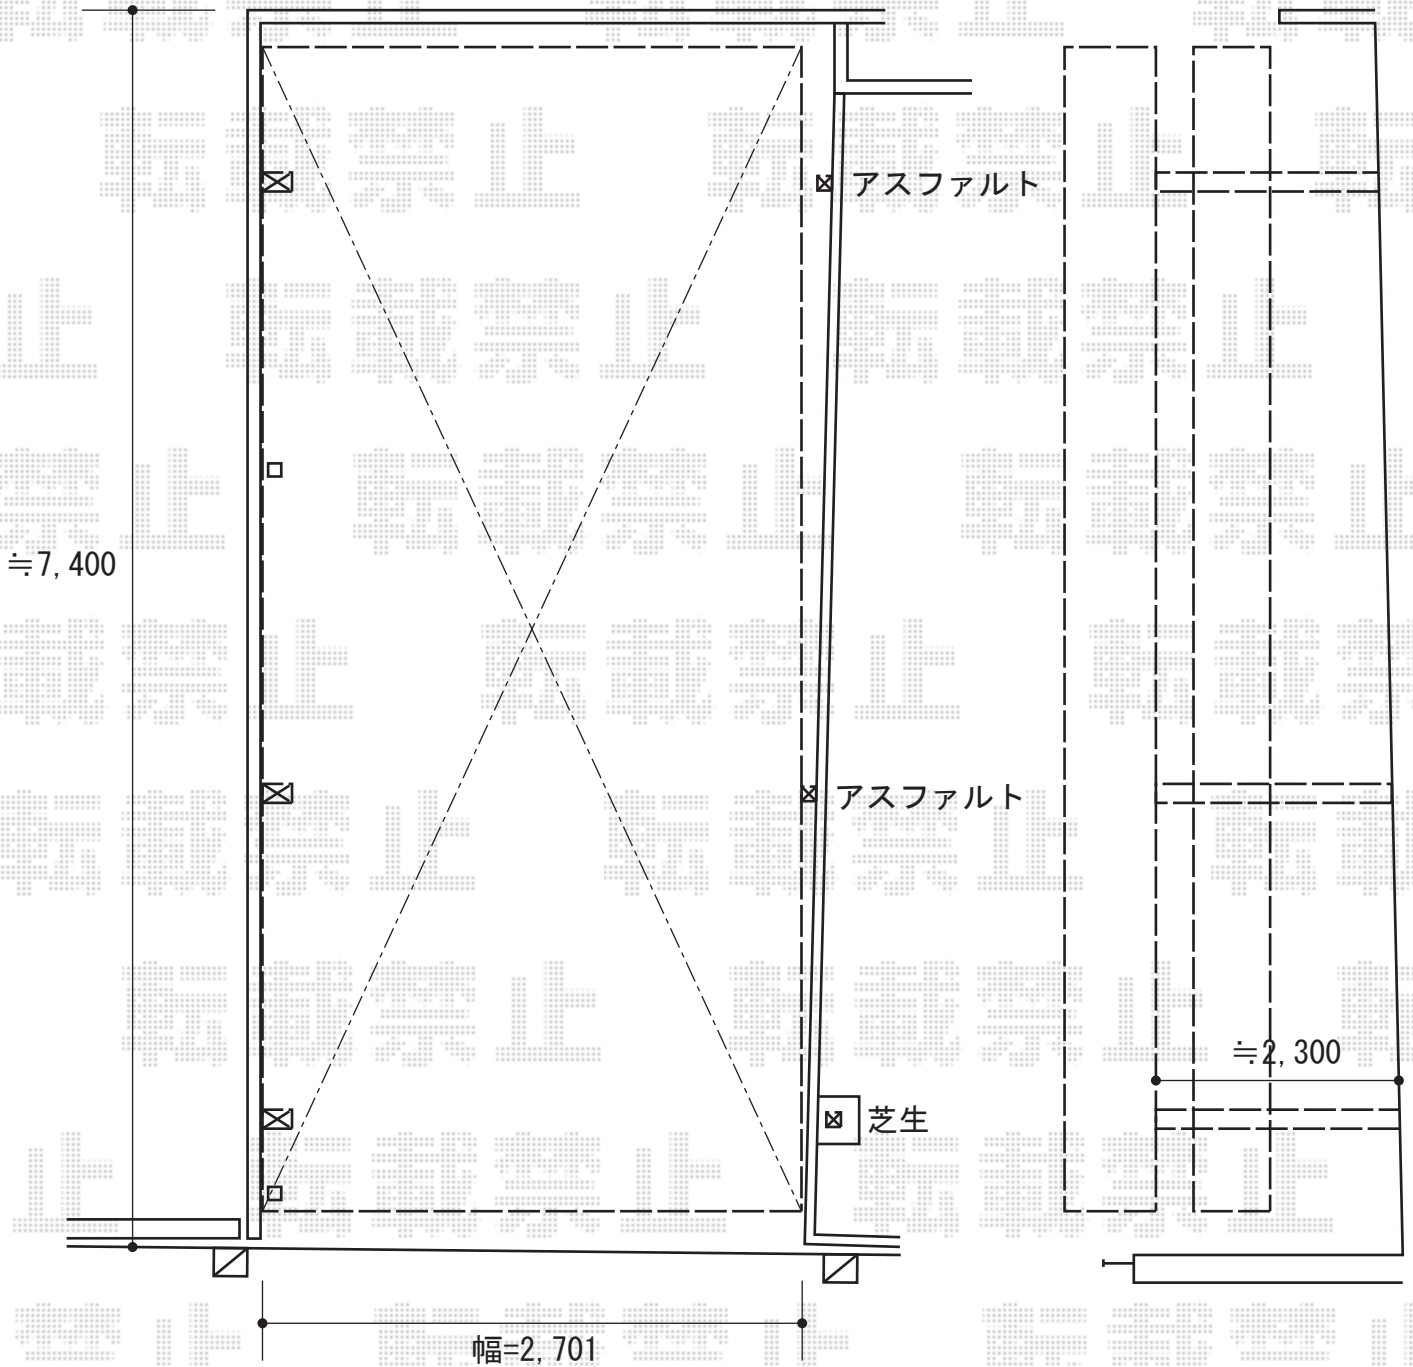

# カーブポートシグマIII 延長 積雪～30cm対応

## カーブポートシグマIII 延長 積雪～30cm対応

幅=2,701mm

奥行=7,098mm

色：シャイングレー

屋根材：熱線吸収アクアポリカーボネート（ブルースモーク）

柱仕様：ロング柱23仕様（有効高 約2,300mm）

オプション：着脱式サポート柱（ロング23用）×3

柱ガード サイドパネルH500×1段