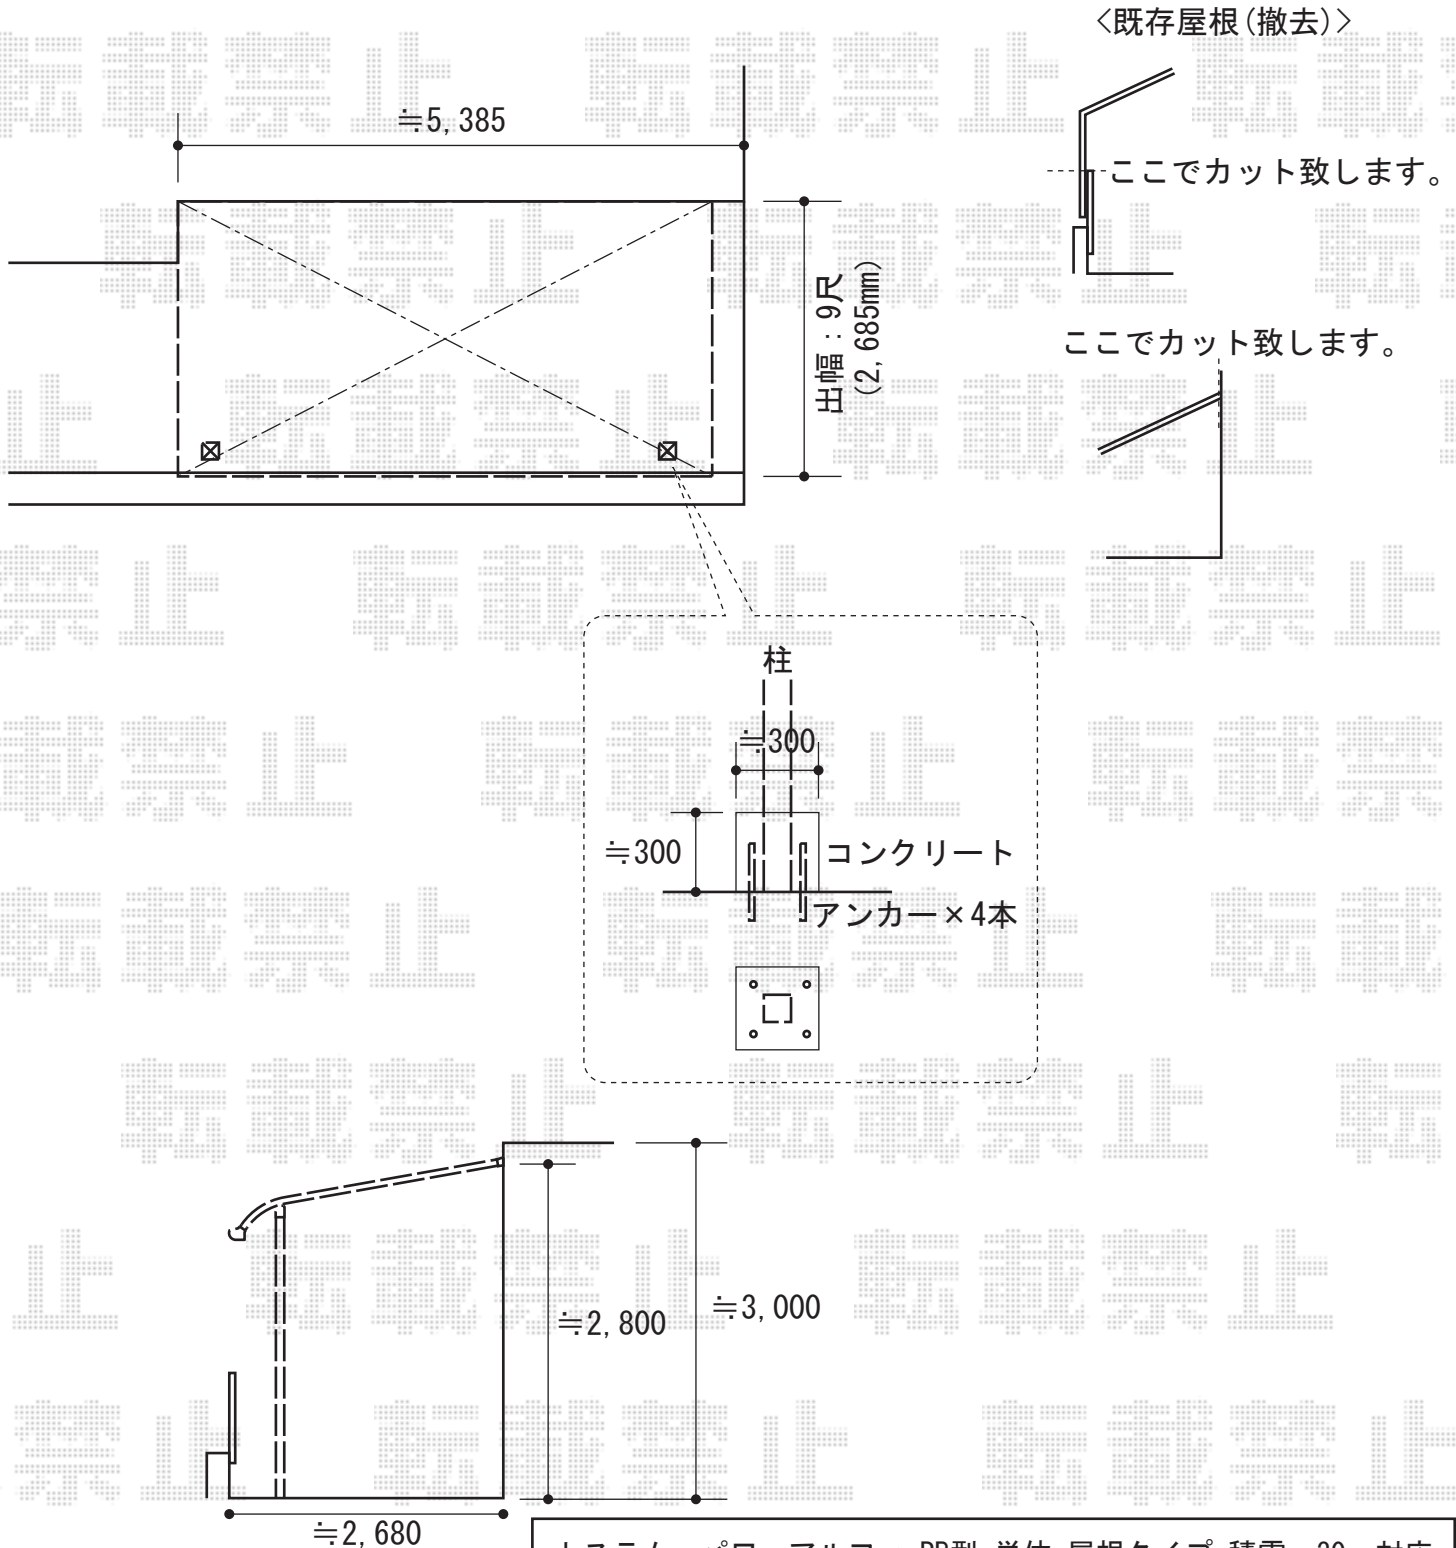

パワーアルファ RB型 単体 屋根タイプ 積雪～30cm対応

トステム パワーアルファ RB型 単体 屋根タイプ 積雪～30cm対応
 間口=関東間2.5間通し（柱芯々4,605mm 屋根幅5,360mm）
 出幅=9尺（2,685mm）
 色：ホワイト
 屋根材：ポリカーボネート（クリアマット/すりガラス調）
 柱仕様：柱奥行移動タイプ
 施工方法：下止め仕様

トステム 吊下げ物干し 標準 3本入
 色：ホワイト