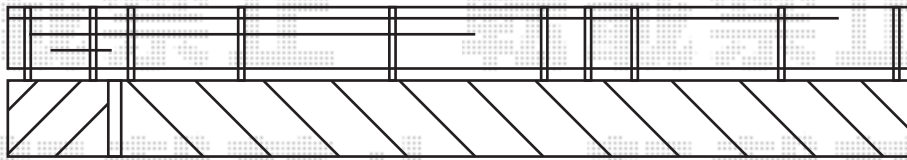

エクスラインフェンス 8型

コア抜き65φ
(11ヶ所)

現場状況や作図制限により概略図の内容と多少の違いが生じることがございます。
 施工時は、現場優先とさせて頂きたく思いますので、お立会い頂き、
 最終のご指示のほど、何卒、宜しくお願い致します。

EX-SHOP
[HTTP://WWW.EX-SHOP.NET](http://www.ex-shop.net)

担当: 小林

全ての著作権は、エクスショップに帰属します。当社とのお取引目的外の使用・複製・転載禁止となっております。