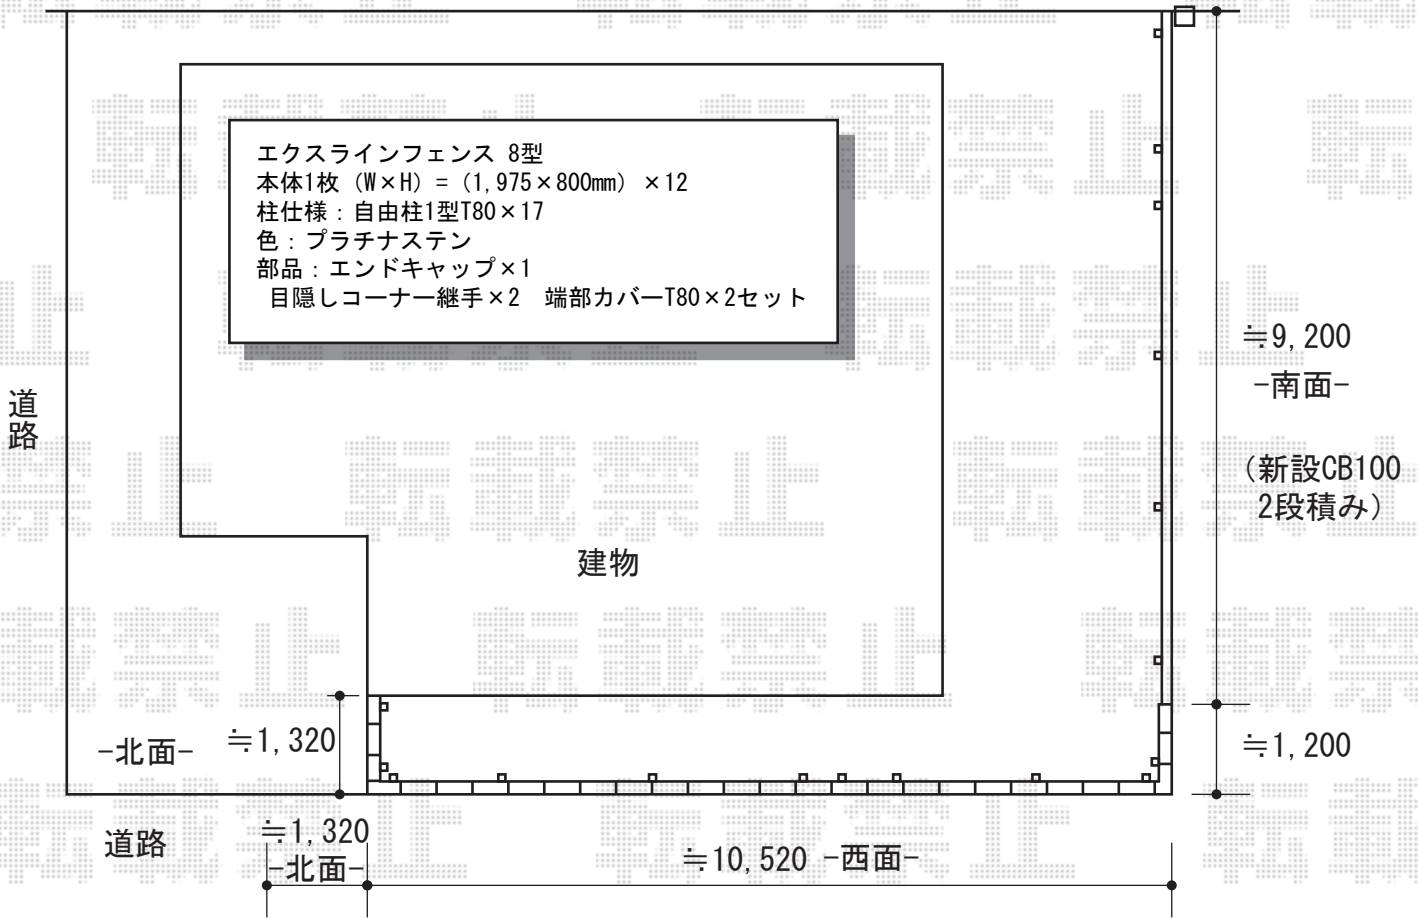

エクスラインフェンス 8型

コア抜き65φ
(11ヶ所)

現場状況や作図制限により概略図の内容と多少の違いが生じることがございます。
 施工時は、現場優先とさせて頂きたく思いますので、お立会い頂き、
 最終のご指示のほど、何卒、宜しくお願い致します。

EX-SHOP
[HTTP://WWW.EX-SHOP.NET](http://www.ex-shop.net)

担当: 小林

全ての著作権は、エクスショップに帰属します。当社とのお取引目的外の使用・複製・転載禁止となっております。