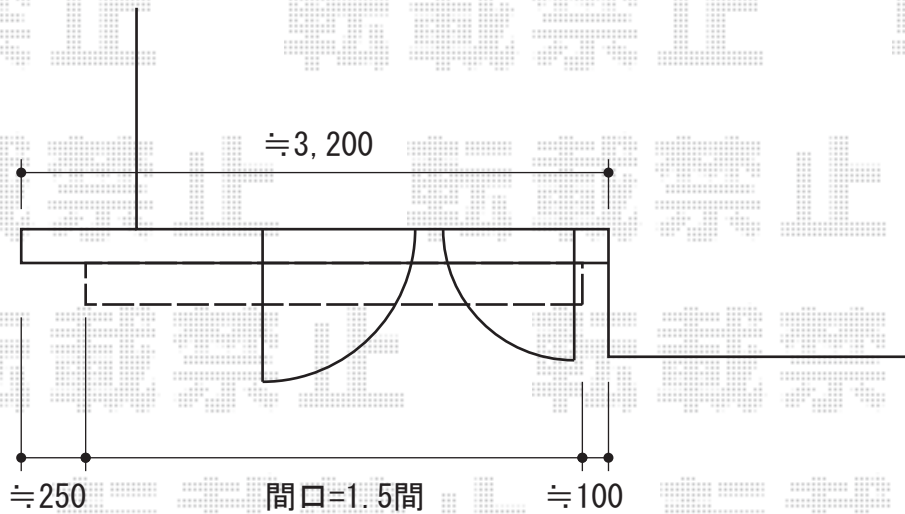

彩鳥S型 ボックスタイプ 電動式

トステム 彩鳥S型 ボックスタイプ 電動式
間口=関東間1.5間 (2,730mm)
出幅=2,000mm
本体色：オータムブラウン
キャンバス色：ポリエステル (色：未定)
駆動：外観右駆動
電動式スイッチ：室内埋め込み型
クランクハンドル：なし

現場状況や作図制限により概略図の内容と多少の違いが生じることがございます。
施工時は、現場優先とさせていただきますので、お立会い頂き、
最終のご指示のほど、何卒、宜しくお願い致します。