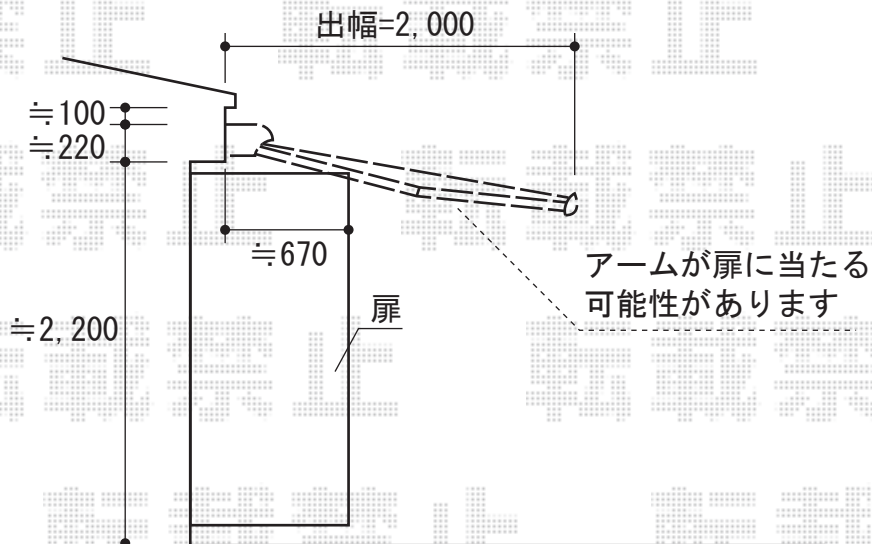

彩鳥S型 ボックスタイプ 電動式

トステム 彩鳥S型 ボックスタイプ 電動式
間口=関東間1.5間 (2,730mm)
出幅=2,000mm
本体色：オータムブラウン
キャンバス色：ポリエステル (色：未定)
駆動：外観右駆動
電動式スイッチ：室内埋め込み型
クランクハンドル：なし

現場状況や作図制限により概略図の内容と多少の違いが生じることがございます。
施工時は、現場優先とさせていただきますので、お立会い頂き、
最終のご指示のほど、何卒、宜しくお願い致します。