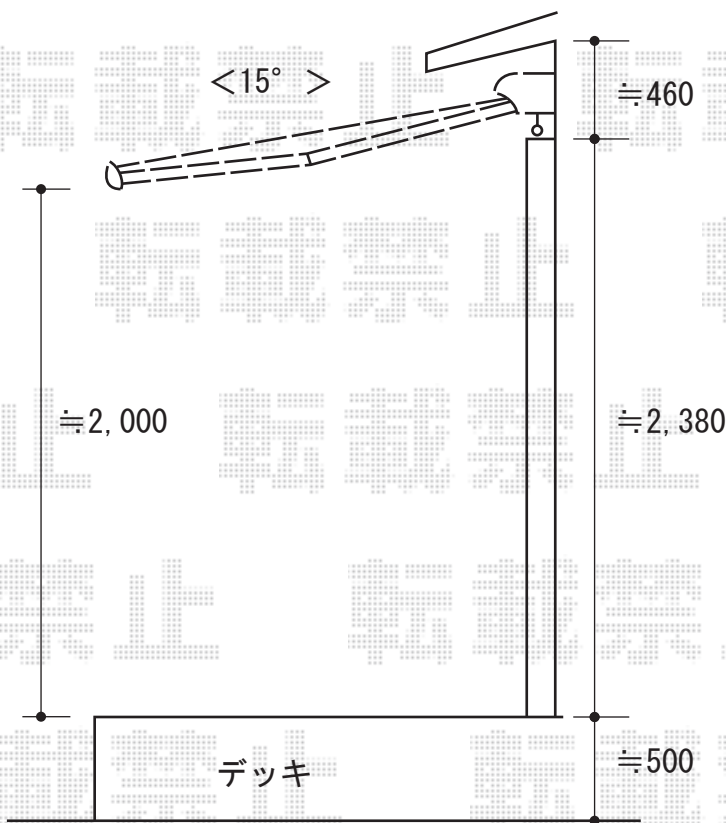

エルパティオプラス 手動式

テンパル エルパティオプラス 手動式
 間口=2,850mm
 出幅=2,000mm
 本体色：ホワイト
 キャンバス色：アクリール【シエナベージュ】
 駆動：外観右駆動/手動式
 クランクハンドル：1,450mm
 追加部材：上ケース
 追加部材：ベースプレート

現場状況や作図制限により概略図の内容と多少の違いが生じることがございます。
 施工時は、現場優先とさせていただきますので、お立会い頂き、
 最終のご指示のほど、何卒、宜しくお願い致します。