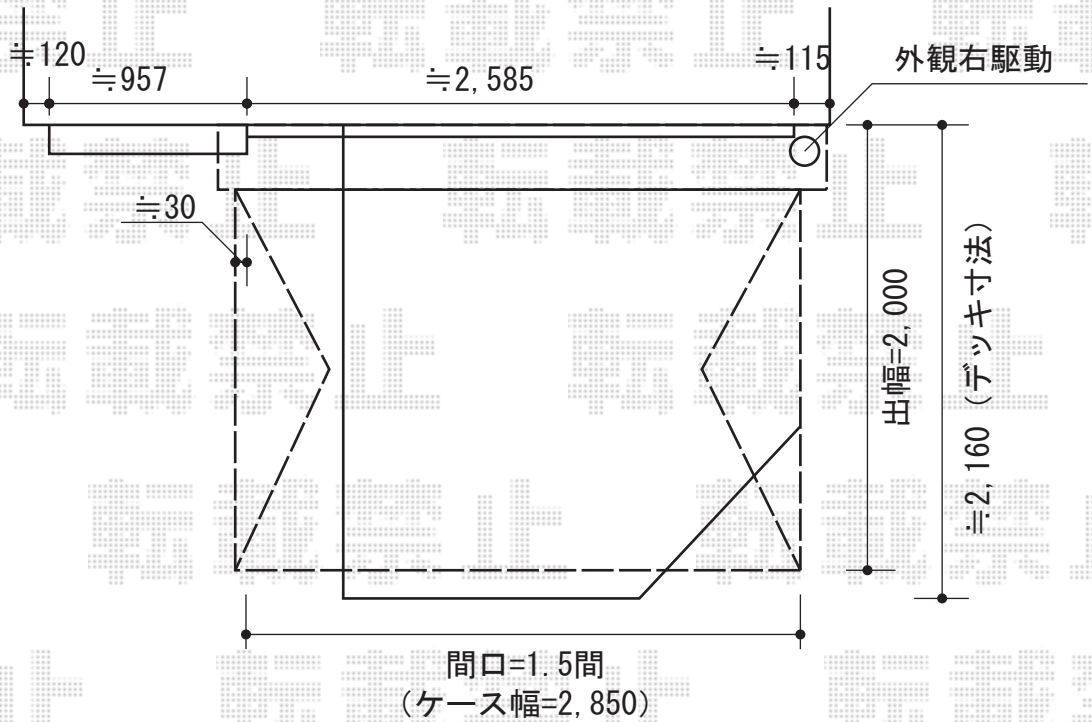

エルパティオプラス 手動式

テンパル エルパティオプラス 手動式
 間口=2,850mm
 出幅=2,000mm
 本体色：ホワイト
 キャンバス色：アクリール【シエナベージュ】
 駆動：外観右駆動/手動式
 クランクハンドル：1,450mm
 追加部材：上ケース
 追加部材：ベースプレート

現場状況や作図制限により概略図の内容と多少の違いが生じることがございます。
 施工時は、現場優先とさせていただきますので、お立会い頂き、
 最終のご指示のほど、何卒、宜しくお願い致します。