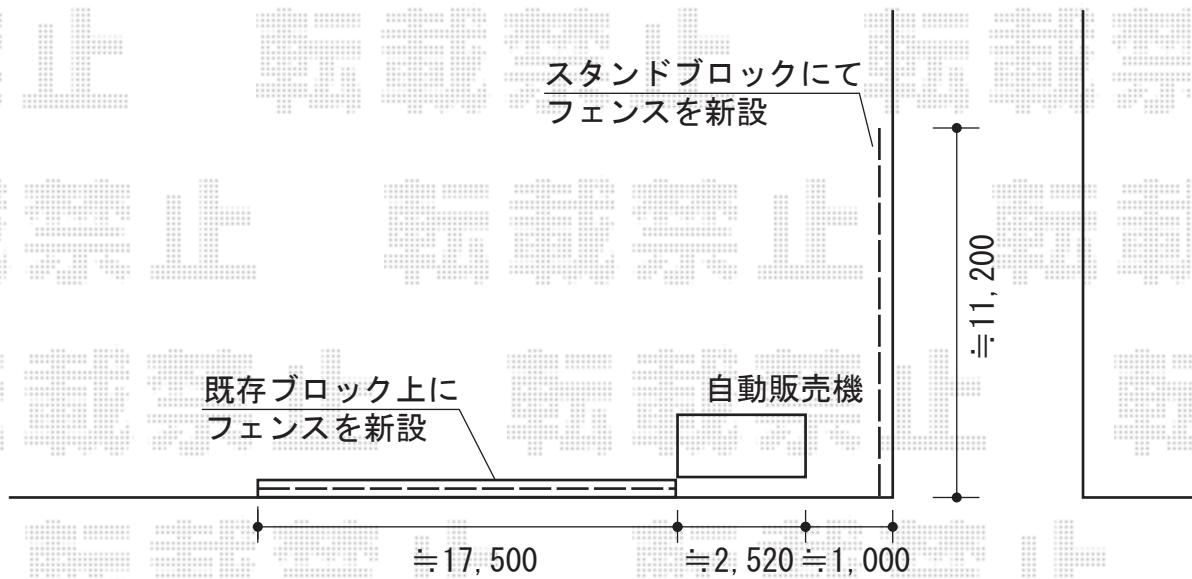

FCS-61型フェンス[自由柱]

YKK AP FCS-61型フェンス[自由柱]

本体1枚 (W×H) = (1,990mm×1,000mm) × 15枚

主柱 : T100×17本

部品 : 端部キャップ

色 : Sステン

現場状況や作図制限により概略図の内容と多少の違いが生じることがございます。
施工時は、現場優先とさせて頂きたく思いますので、お立会い頂き、
最終のご指示のほど、何卒、宜しくお願い致します。