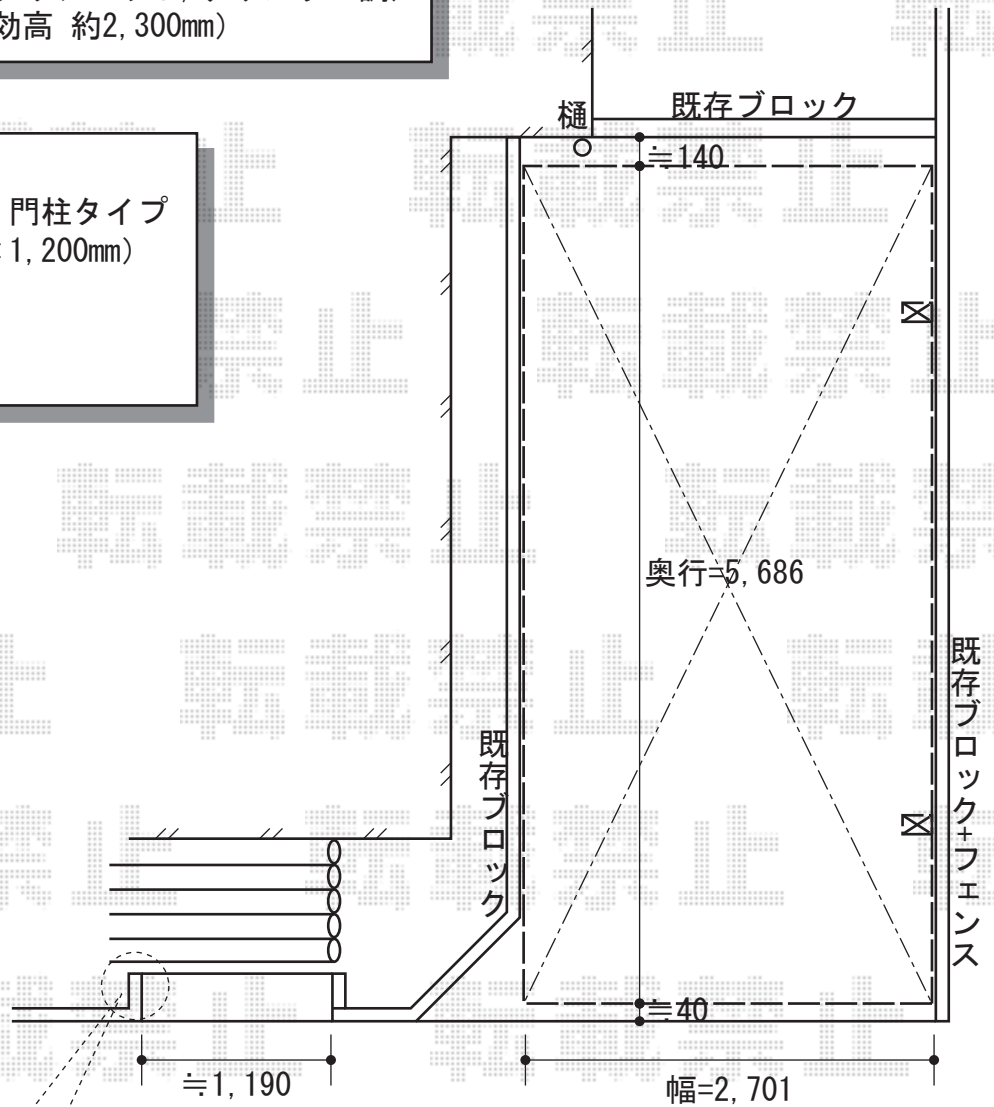

カーポート・門扉

トステム カーブポートシグマⅢ 積雪～30cm対応
幅=2,701mm
奥行=5,686mm
色：シャイングレー
屋根材：ポリカーボネート（クリアマット/すりガラス調）
柱仕様：ロング柱23仕様（有効高 約2,300mm）

三協立山アルミ
マイリッシュA3型 親子開き 門柱タイプ
扉1枚（W×H）=（400・800×1,200mm）
色：トラッドパイン
錠：打掛錠LRU-01
開き：内開き

ブロック1段
1つつ撤去して
柱を建てます。

現場状況や作図制限により概略図の内容と多少の違いが生じることがございます。
施工時は、現場優先とさせて頂きたく思いますので、お立会い頂き、
最終のご指示のほど、何卒、宜しくお願い致します。

EX-SHOP
HTTP://WWW.EX-SHOP.NET

担当：大辻

全ての著作権は、エクスショップに帰属します。当社とのお取引目的外の使用・複製・転載禁止となっております。