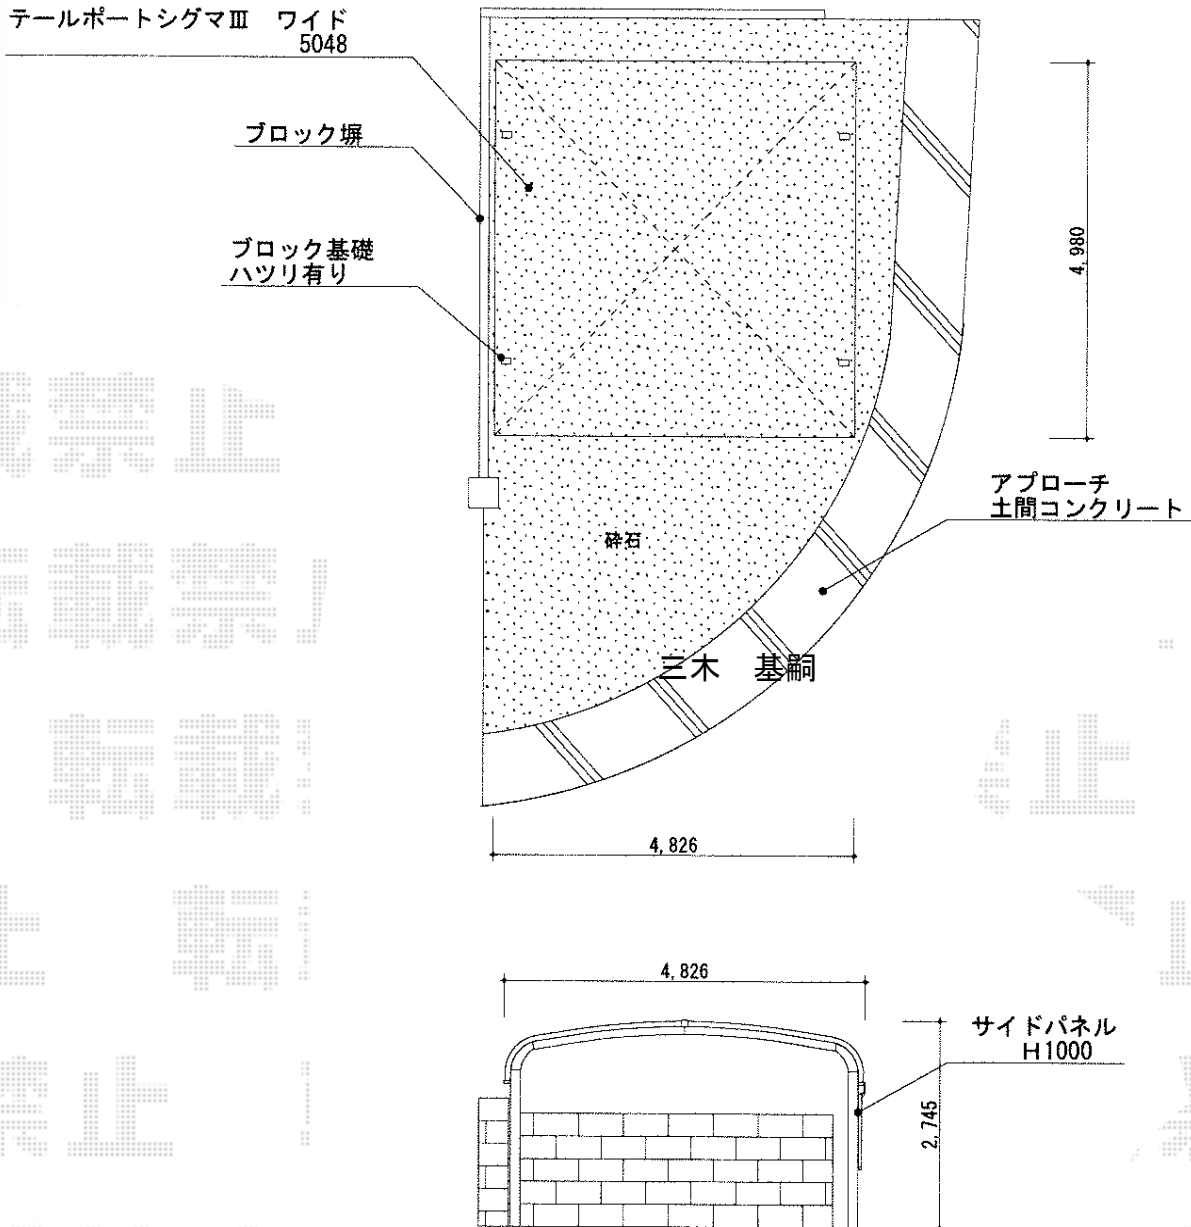

テールポートシグマIII ワイド 積雪～30cm対応

トステム サイドパネル 1段 H1,000 片側
高さ：1,000mm
サイズ：50サイズ
屋根材：ポリカーボネート（ブルースモーク）
柱仕様：ロング柱

トステム 収納式物干し取付セット
タイプ：標準【2本入り】
追加部材：ブロードステージ 貫通ボルト

トステム テールポートシグマIII ワイド 積雪～30cm対応
幅=4,826mm
奥行=4,980mm
色：シャイングレー
屋根材：熱線吸収ポリカーボネート（ブルースモークマット調）
柱仕様：ロング柱23仕様（有効高 約2,300mm）

現場状況や作図制限により概略図の内容と多少の違いが生じることがございます。
施工時は、現場優先とさせて頂きたく思いますので、お立会い頂き、
最終のご指示のほど、何卒、宜しくお願い致します。

EX-SHOP
HTTP://WWW.EX-SHOP.NET

担当：大辻