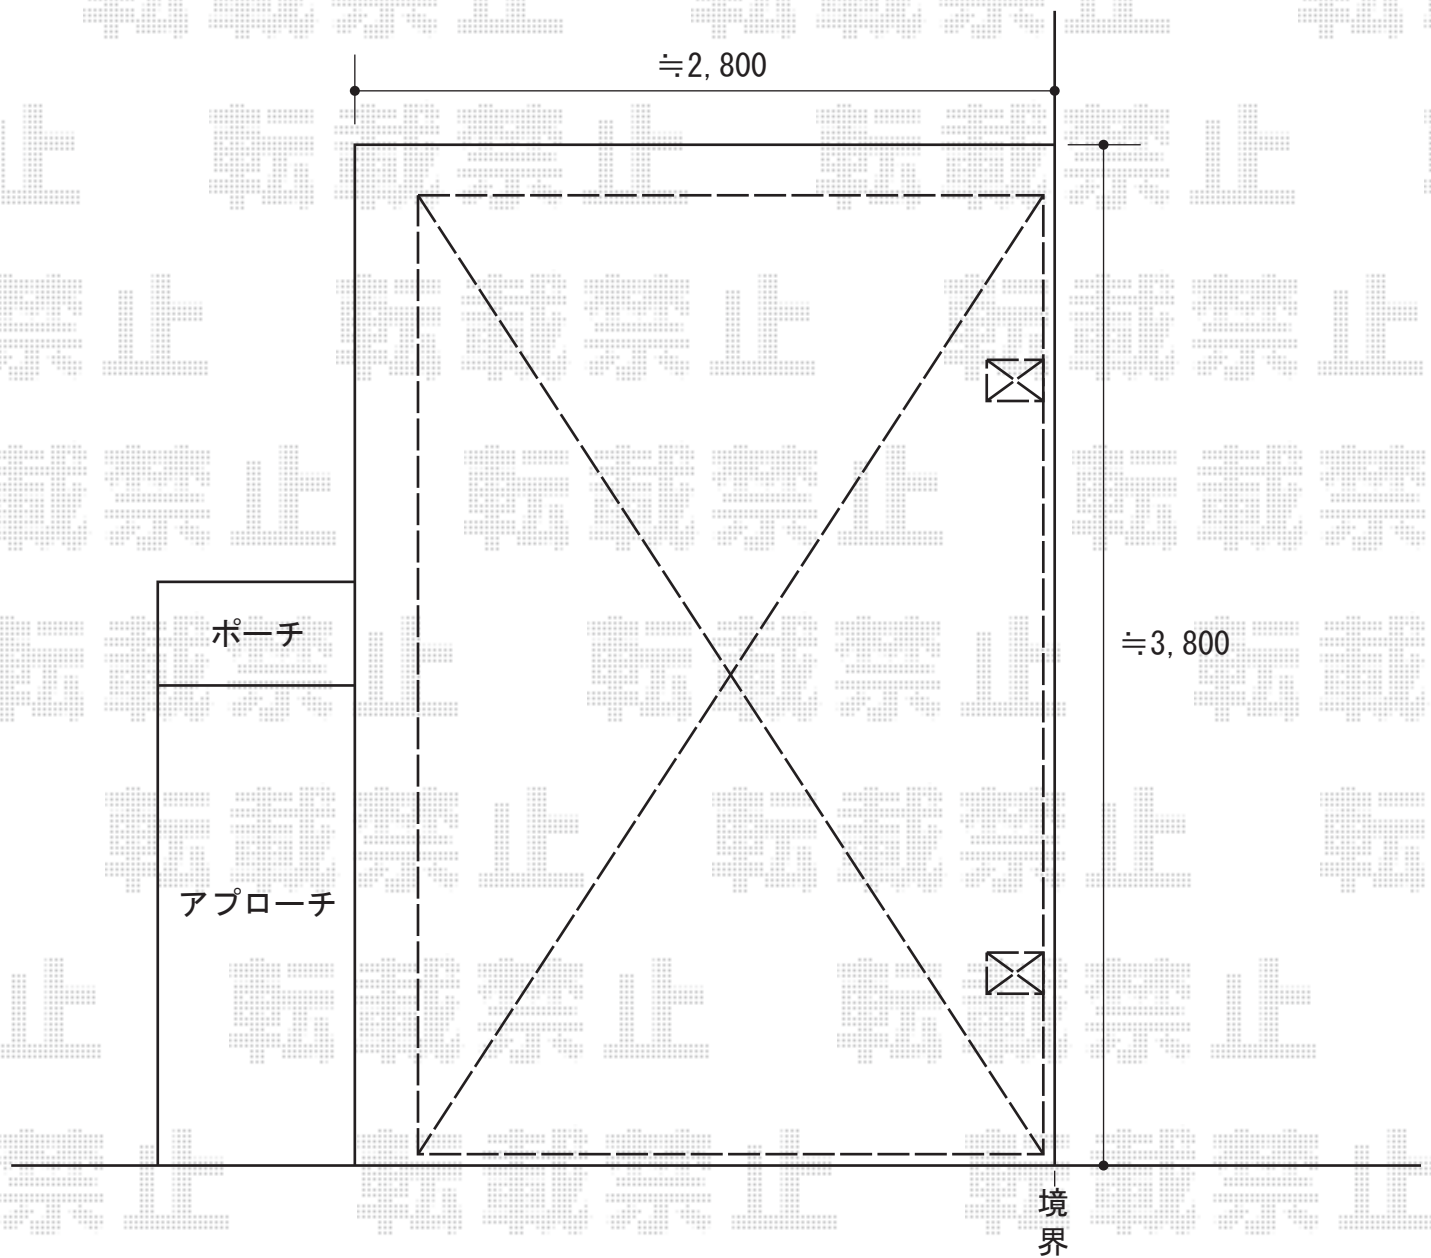

カーブポートシグマIII 積雪～30cm対応

トステム カーブポートシグマIII 積雪～30cm対応

幅=2,701mm

奥行=4,980mm

色：ホワイト

屋根材：ポリカーボネート（クリアマット/すりガラス調）

柱仕様：標準柱仕様（有効高 約1,800mm）

現場状況や作図制限により概略図の内容と多少の違いが生じることがございます。
施工時は、現場優先とさせて頂きたく思いますので、お立会い頂き、
最終のご指示のほど、何卒、宜しくお願い致します。