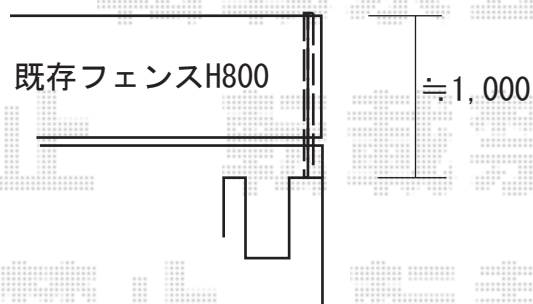

## アルメッシュフェンス2型 フリーポールタイプ

YKK AP FCS-61型フェンス フリーポールタイプ  
本体1枚 (W×H) = (1,990×1,000mm) × 3  
柱：自由柱T100×6  
部品：コーナー部品×1、小口キャップ×2  
色：Tホワイト

現場状況や作図制限により概略図の内容と多少の違いが生じることがございます。  
施工時は、現場優先とさせて頂きたく思いますので、お立会い頂き、  
最終のご指示のほど、何卒、宜しくお願い致します。