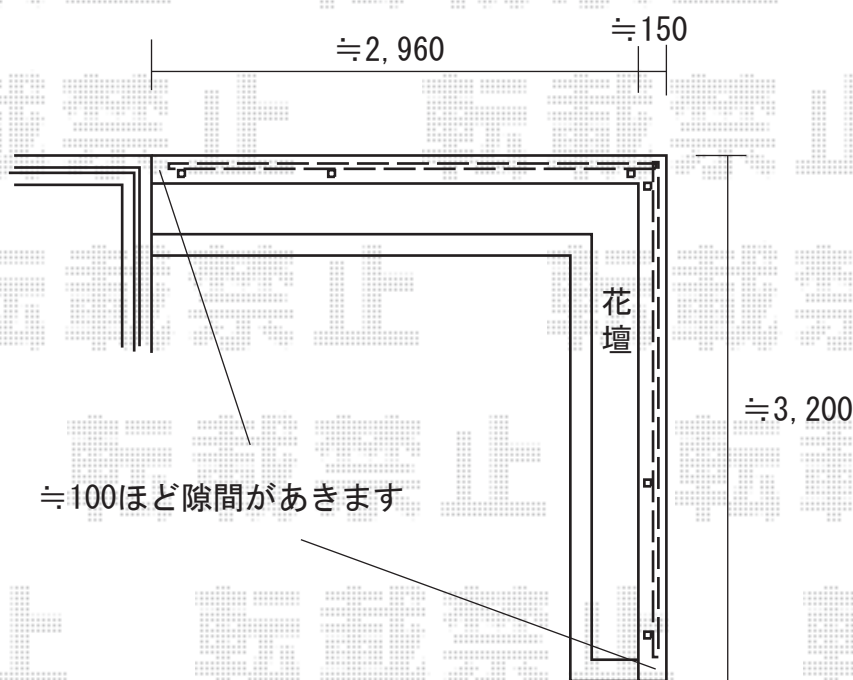

## アルメッシュフェンス2型 フリーポールタイプ

YKK AP FCS-61型フェンス フリーポールタイプ  
本体1枚 (W×H) = (1,990×1,000mm) × 3  
柱：自由柱T100×6  
部品：コーナー部品×1、小口キャップ×2  
色：Tホワイト

現場状況や作図制限により概略図の内容と多少の違いが生じることがございます。  
施工時は、現場優先とさせて頂きたく思いますので、お立会い頂き、  
最終のご指示のほど、何卒、宜しくお願い致します。