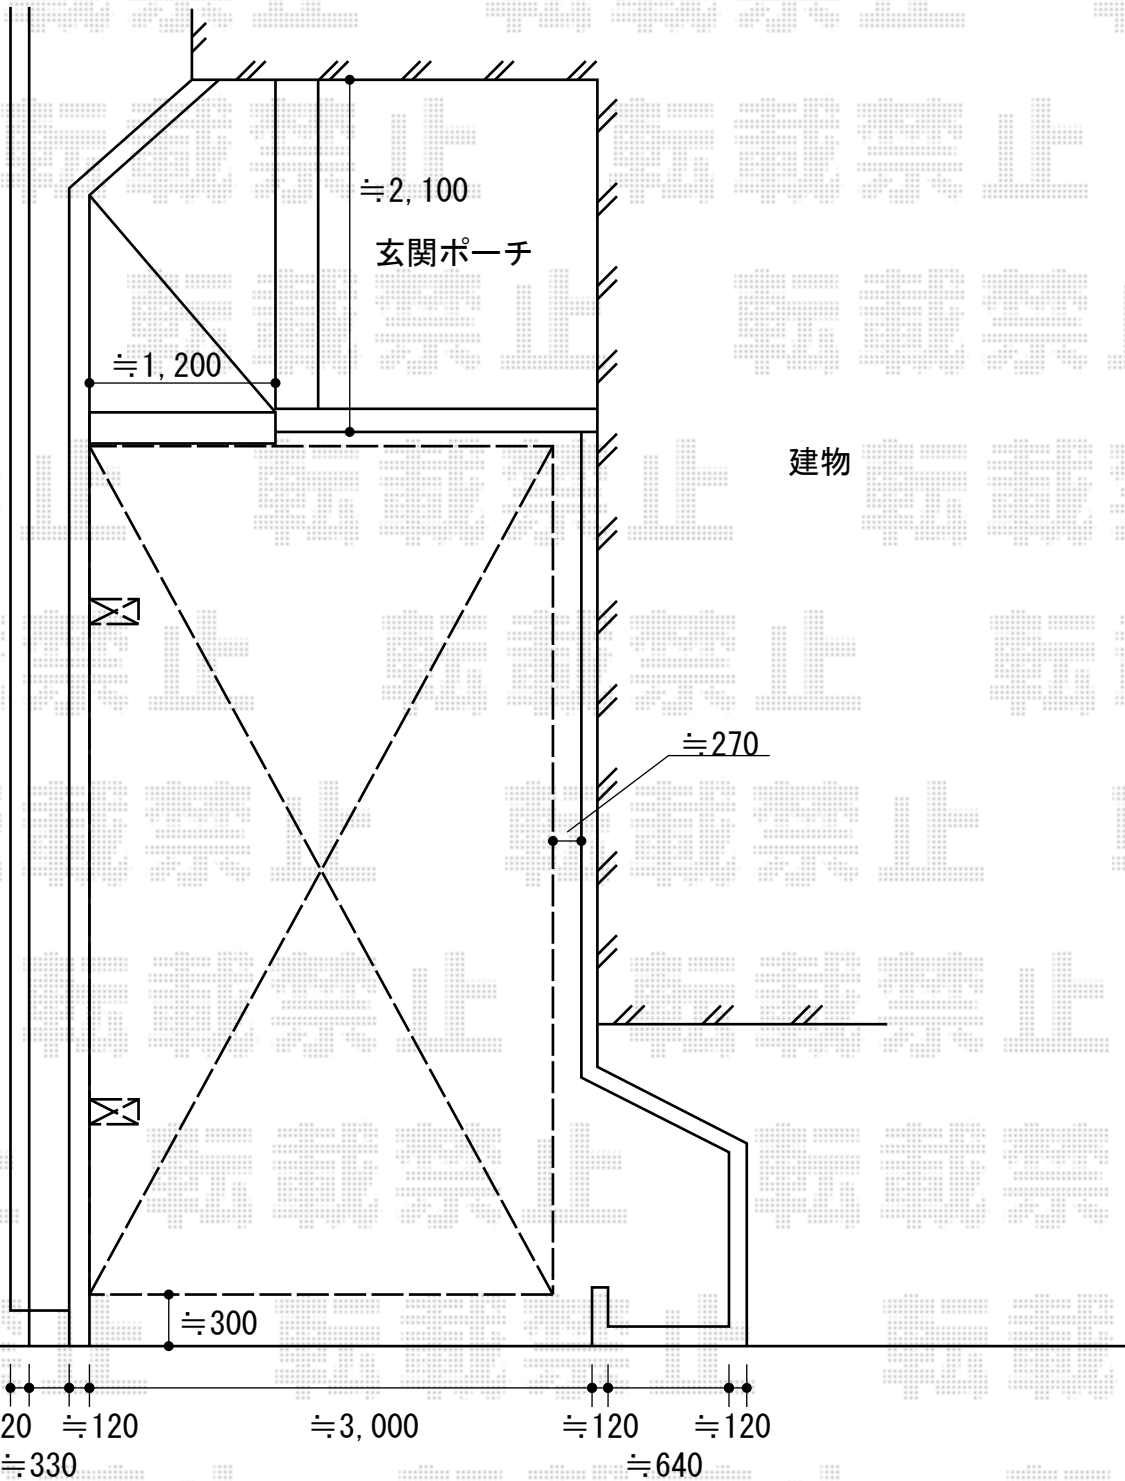

カーブポートシグマIII 積雪～30cm対応

カーブポートシグマIII 積雪～30cm対応
 幅=2,701mm
 奥行=4,980mm
 色：シャイングレー
 屋根材：熱線吸収ポリカーボネート
 （ブルースモークマット調）
 柱仕様：ロング柱23仕様（有効高 約2,300mm）

現場状況や作図制限により概略図の内容と多少の違いが生じることがございます。
 施工時は、現場優先とさせていただきますので、お立会い頂き、
 最終のご指示のほど、何卒、宜しくお願い致します。