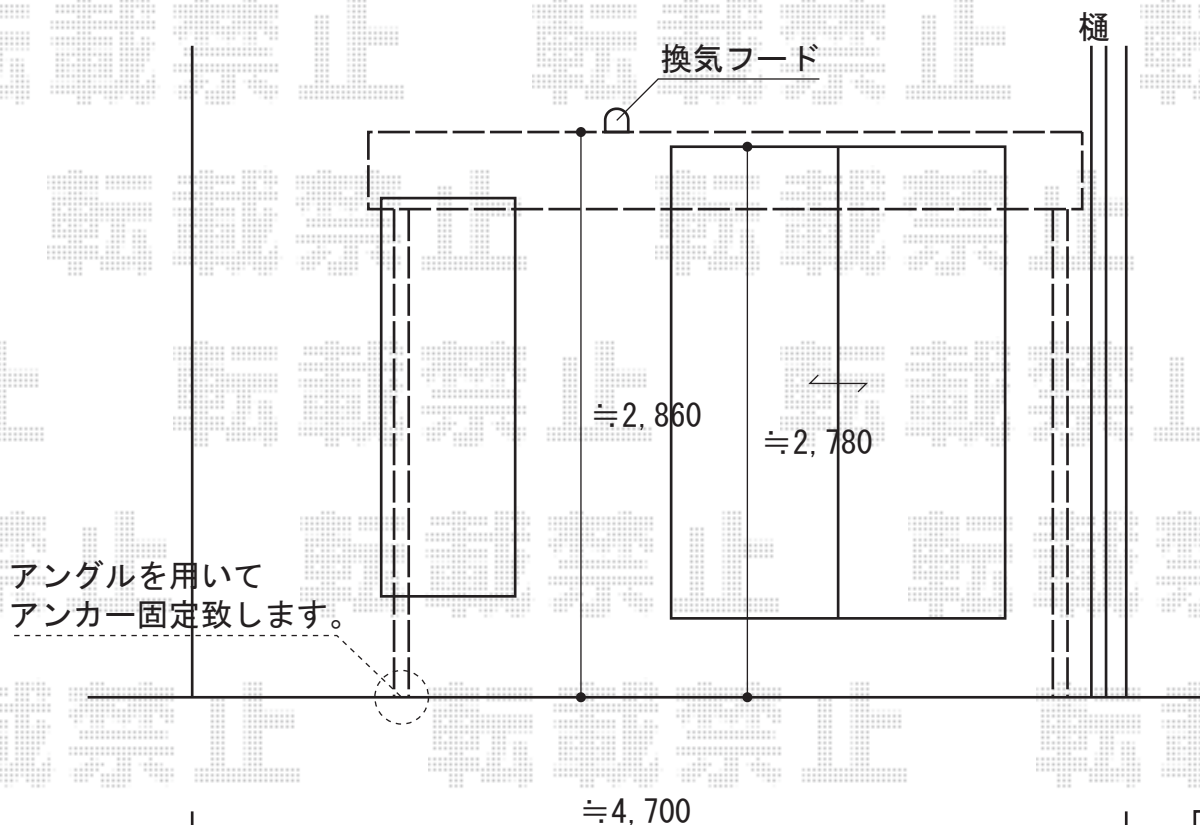

ライザーテラスII R型 テラスタイプ 単体 積雪~20cm対応

トステム ライザーテラスII R型 テラスタイプ  
 単体 積雪~20cm対応  
 間口=関東間2.0間 (柱芯々3,440mm 屋根幅3,660mm)  
 出幅=4尺 (1,185mm)  
 色: シャイングレー  
 屋根材: 熱線吸収ポリカーボネート (ライトブルーマット調)  
 柱仕様: 柱位置固定タイプ  
 施工方法: 上止め  
 オプション: 吊り下げ物干し ロング 2本入

現場状況や作図制限により概略図の内容と多少の違いが生じることがございます。  
 施工時は、現場優先とさせて頂きたく思いますので、お立会い頂き、  
 最終のご指示のほど、何卒、宜しくお願い致します。

EX-SHOP  
[HTTP://WWW.EX-SHOP.NET](http://www.ex-shop.net)

担当: 堀