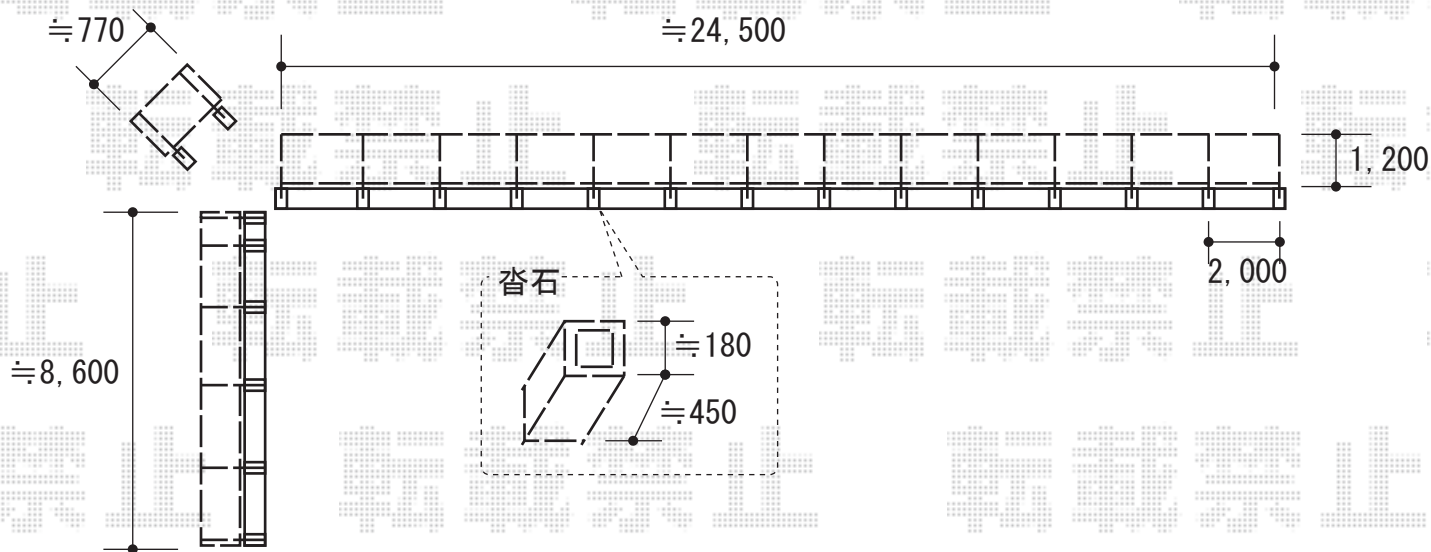

FCS-61型フェンス

YKK AP FCS-61型フェンス

本体1枚 (W×H) = (1,990×1,200mm) × 18枚

自由柱 : T120×20本

コーナー部品 : 2セット

端部キャップ : 4セット

色 : Sステン

現場状況や作図制限により概略図の内容と多少の違いが生じることがございます。
 施工時は、現場優先とさせて頂きたく思いますので、お立会い頂き、
 最終のご指示のほど、何卒、宜しくお願い致します。