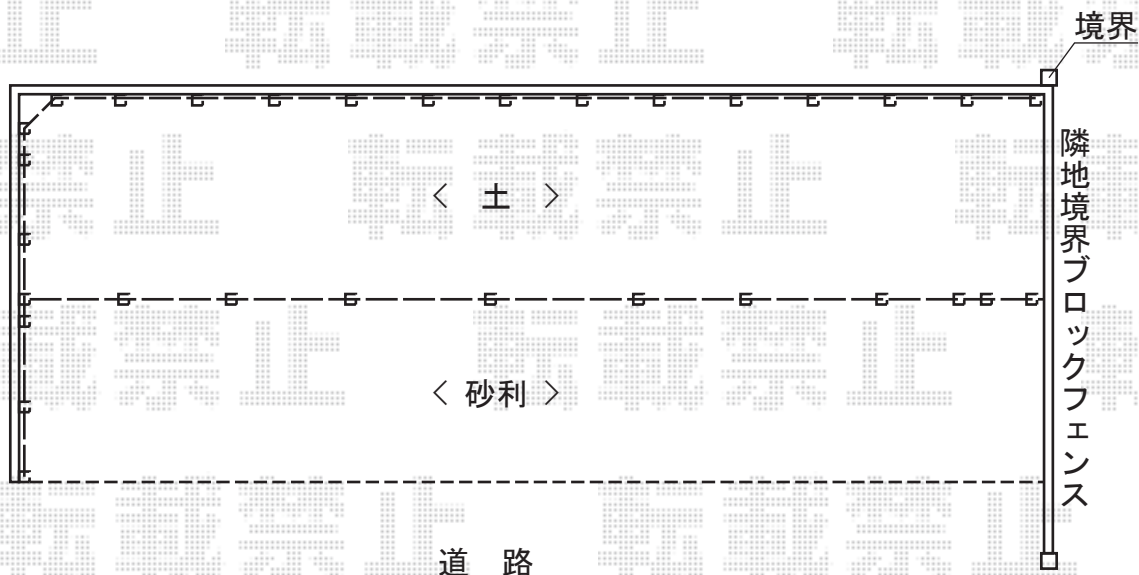

FCS-61型フェンス

YKK AP FCS-61型フェンス

本体1枚 (W×H) = (1,990×1,200mm) × 18枚

自由柱 : T120×20本

コーナー部品 : 2セット

端部キャップ : 4セット

色 : Sステン

現場状況や作図制限により概略図の内容と多少の違いが生じることがございます。
 施工時は、現場優先とさせて頂きたく思いますので、お立会い頂き、
 最終のご指示のほど、何卒、宜しくお願い致します。