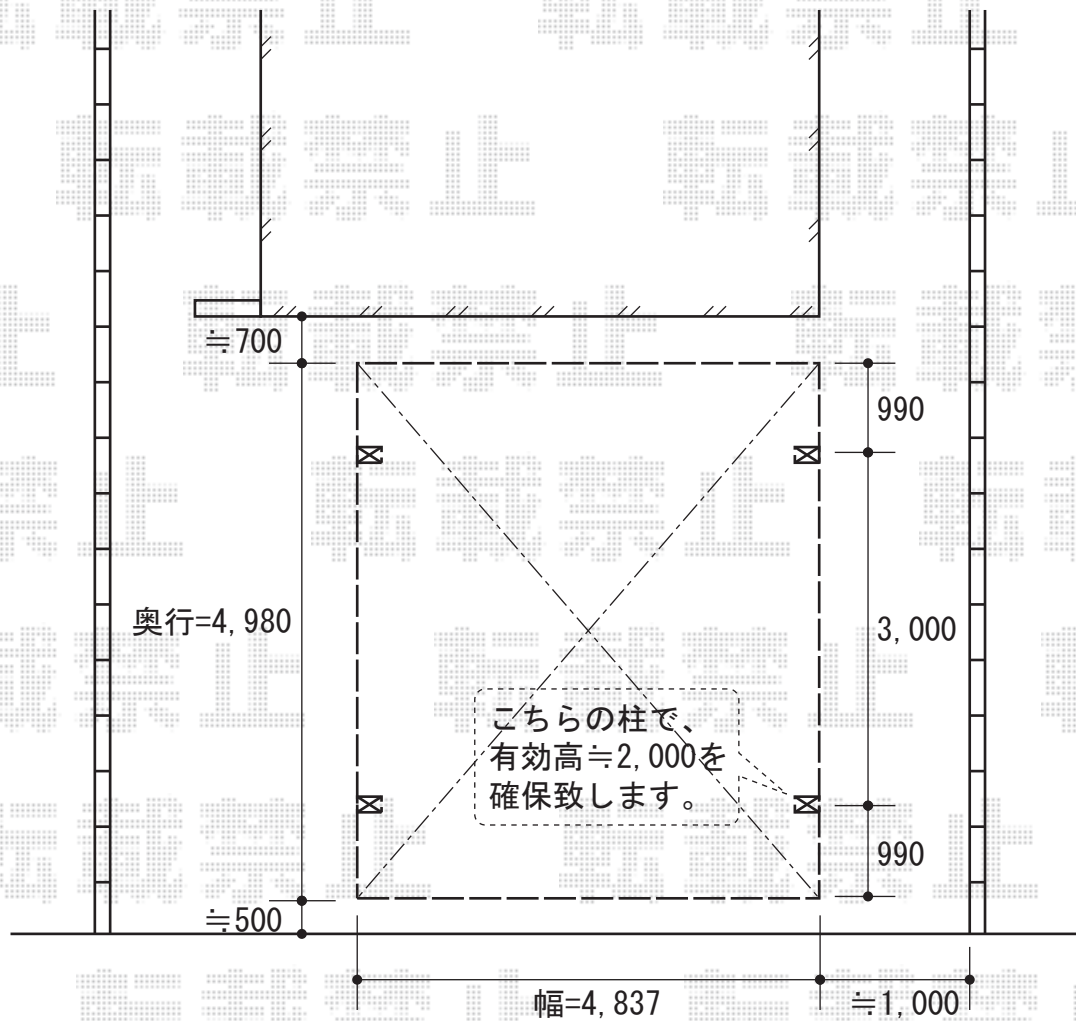

カーブポートシグマIII ワイド 積雪～30cm対応

トステム カーブポートシグマIII ワイド 積雪～30cm対応
幅=4,837mm
奥行=4,980mm
色：ホワイト
屋根材：熱線吸収アクアポリカーボネート（ブルースモーク）
柱仕様：ロング柱23仕様（有効高 約2,300mm）

現場状況や作図制限により概略図の内容と多少の違いが生じることがございます。
施工時は、現場優先とさせて頂きたく思いますので、お立会い頂き、
最終のご指示のほど、何卒、宜しくお願い致します。