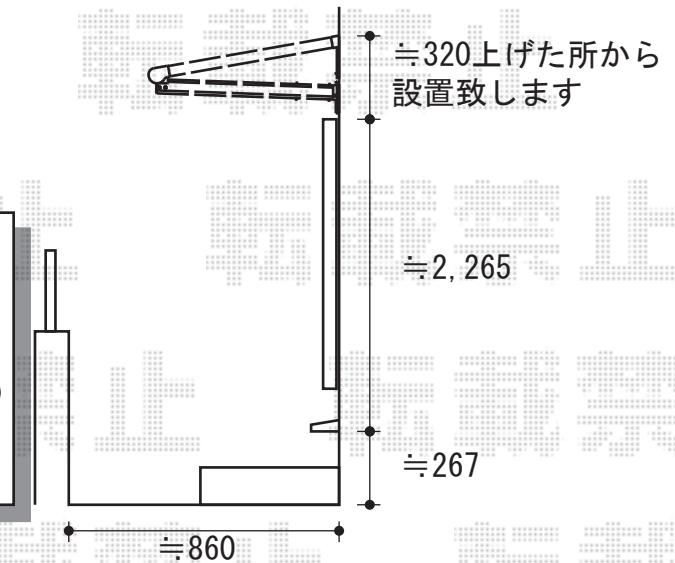

# ベクターテラスF型 ルーフタイプ 単体

YKK AP ベクターテラス F型 ルーフタイプ 単体  
 間口=関東間0.5間 (方杖芯々910mm 屋根幅985mm)  
 出幅=2尺 (570mm)  
 色: カームブラック  
 屋根材: 熱線遮断ポリカーボネート (アースブルーマット調)  
 柱仕様: 柱無/ルーフタイプ  
 施工方法: 下止め

現場状況や作図制限により概略図の内容と多少の違いが生じることがございます。  
 施工時は、現場優先とさせて頂きたく思いますので、お立会い頂き、  
 最終のご指示のほど、何卒、宜しくお願い致します。