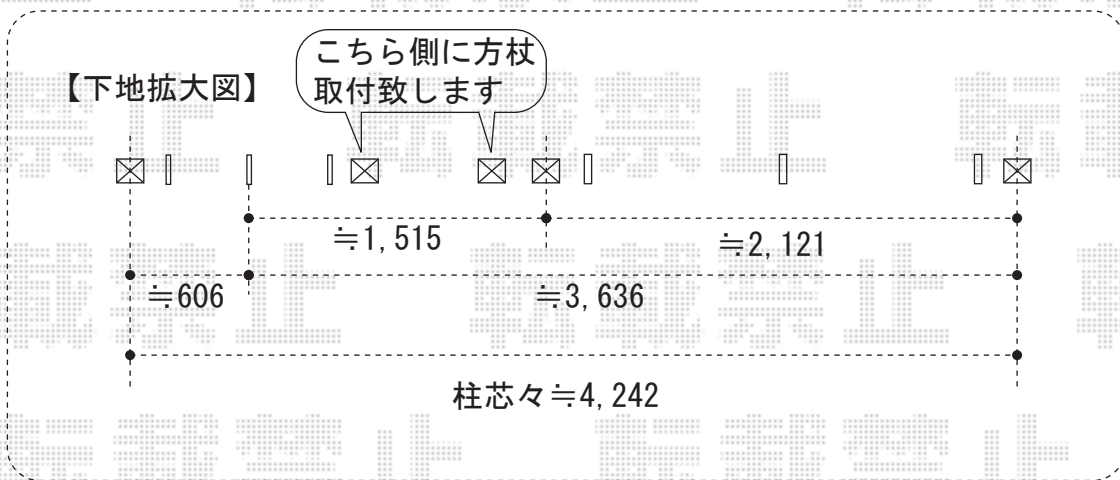

# ベクターテラスF型 ルーフタイプ 単体

YKK AP ベクターテラス F型 ルーフタイプ 単体  
 間口=関東間0.5間 (方杖芯々910mm 屋根幅985mm)  
 出幅=2尺 (570mm)  
 色: カームブラック  
 屋根材: 熱線遮断ポリカーボネート (アースブルーマット調)  
 柱仕様: 柱無/ルーフタイプ  
 施工方法: 下止め

現場状況や作図制限により概略図の内容と多少の違いが生じることがございます。  
 施工時は、現場優先とさせて頂きたく思いますので、お立会い頂き、  
 最終のご指示のほど、何卒、宜しくお願い致します。