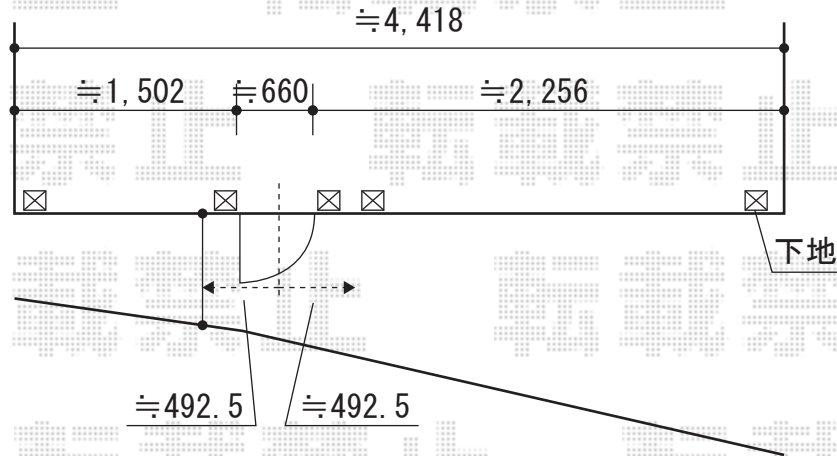

# ベクターテラスF型 ルーフタイプ 単体

YKK AP ベクターテラス F型 ルーフタイプ 単体  
 間口=関東間0.5間 (方杖芯々910mm 屋根幅985mm)  
 出幅=2尺 (570mm)  
 色: カームブラック  
 屋根材: 熱線遮断ポリカーボネート (アースブルーマット調)  
 柱仕様: 柱無/ルーフタイプ  
 施工方法: 下止め

現場状況や作図制限により概略図の内容と多少の違いが生じることがございます。  
 施工時は、現場優先とさせて頂きたく思いますので、お立会い頂き、  
 最終のご指示のほど、何卒、宜しくお願い致します。