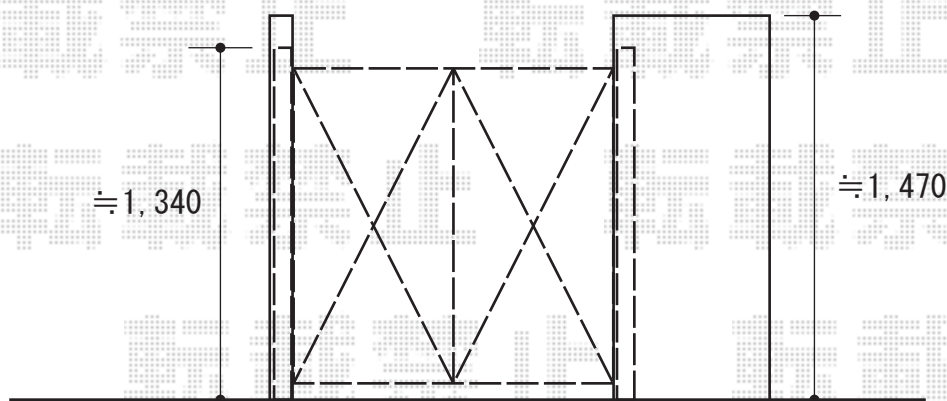

シャレオR1型 両開き

タイル横に柱を建てますので、ハツリ作業中にタイルが割れてしまう可能性がございますこと、予めご了承くださいませ

シャレオR1型 両開き

本体1枚 (W×H) = (W600mm+600mm × H1,200mm)

色：ブラック

錠：シリンダーRD錠/ブラック

開き：内開き

現場状況や作図制限により概略図の内容と多少の違いが生じることがございます。
施工時は、現場優先とさせていただきますので、お立会い頂き、
最終のご指示のほど、何卒、宜しくお願い致します。