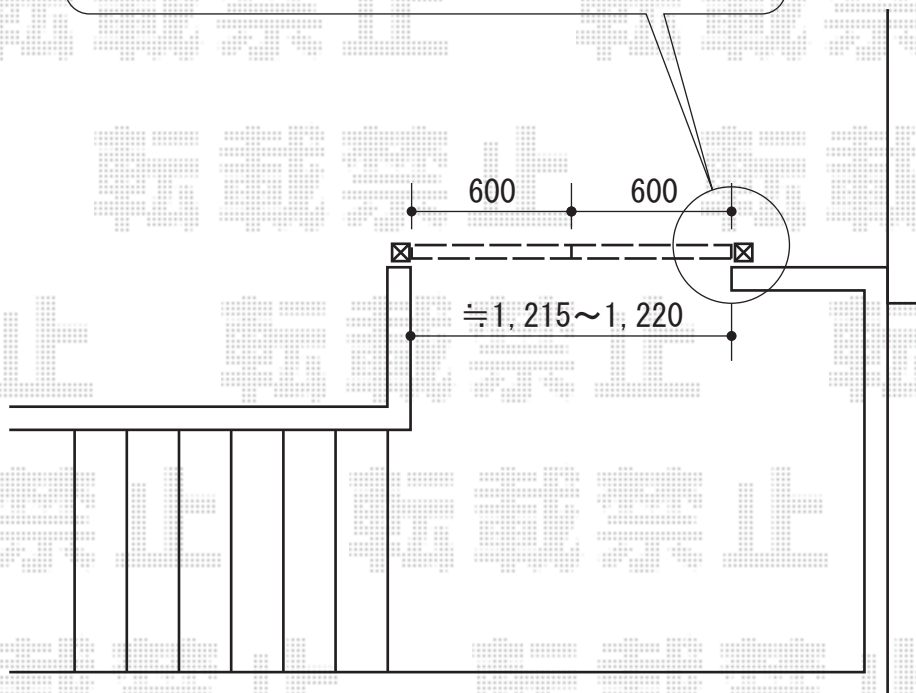

シャレオR1型 両開き

タイル横に柱を建てますので、ハツリ作業中にタイルが割れてしまう可能性がございますこと、予めご了承くださいませ

シャレオR1型 両開き

本体1枚 (W×H) = (W600mm+600mm × H1,200mm)

色：ブラック

錠：シリンダーRD錠/ブラック

開き：内開き

現場状況や作図制限により概略図の内容と多少の違いが生じることがございます。
施工時は、現場優先とさせていただきますので、お立会い頂き、
最終のご指示のほど、何卒、宜しくお願い致します。