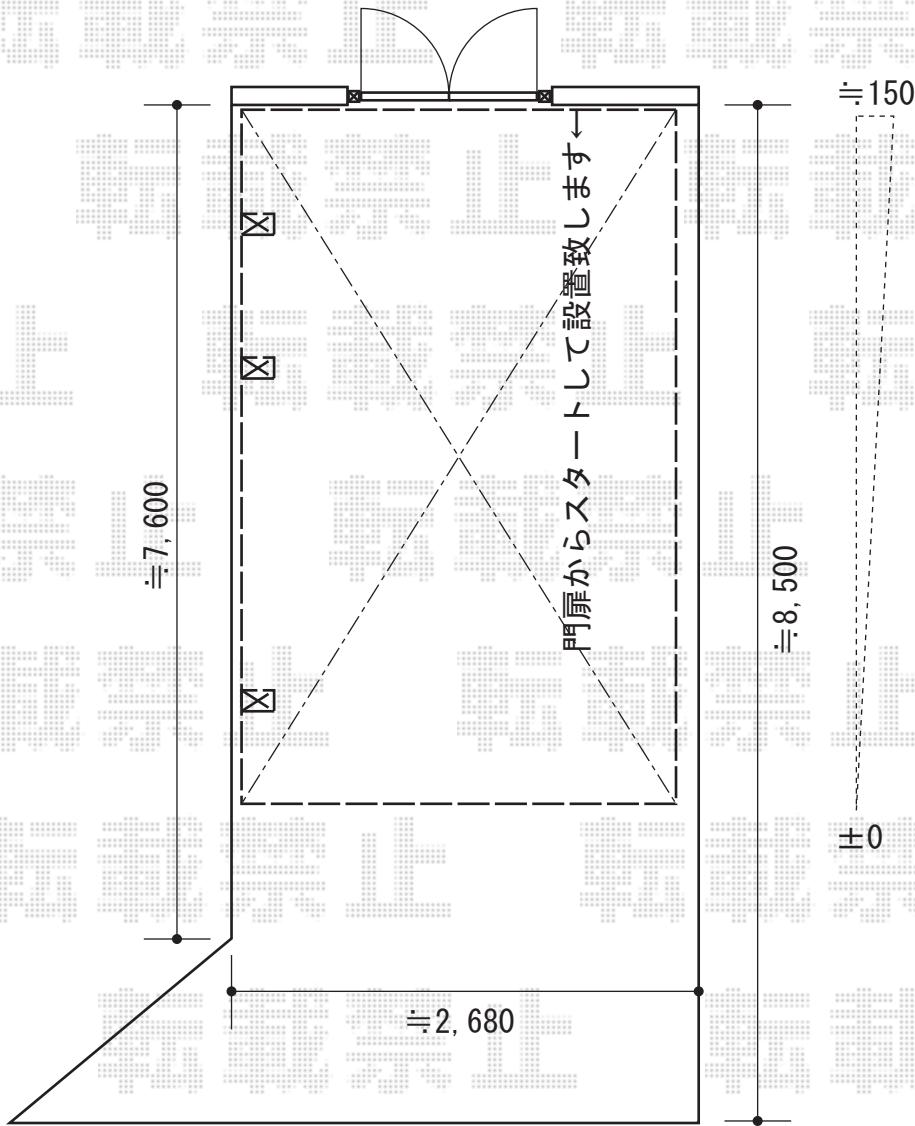

レイナポート 延長 積雪～20cm対応

YKK AP
レイナポート 延長 積雪～20cm対応
幅=2,550mm
奥行=6,484mm
色：カームブラック
屋根材：熱線遮断ポリカーボネート
(アースブルーマット調)
柱仕様：ハイルーフ仕様
(有効高 約2,355mm)

現場状況や作図制限により概略図の内容と多少の違いが生じることがございます。
施工時は、現場優先とさせて頂きたく思いますので、お立会い頂き、
最終のご指示のほど、何卒、宜しくお願い致します。