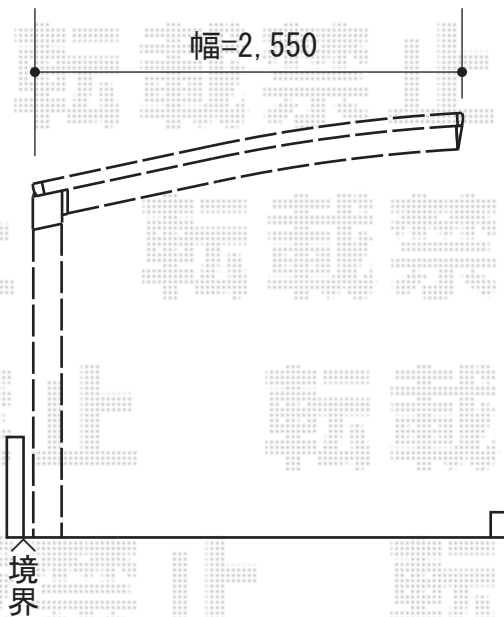

レイナポート 延長 積雪～20cm対応

YKK AP
レイナポート 延長 積雪～20cm対応
幅=2,550mm
奥行=6,484mm
色：カームブラック
屋根材：熱線遮断ポリカーボネート
(アースブルーマット調)
柱仕様：ハイルーフ仕様
(有効高 約2,355mm)

現場状況や作図制限により概略図の内容と多少の違いが生じることがございます。
施工時は、現場優先とさせて頂きたく思いますので、お立会い頂き、
最終のご指示のほど、何卒、宜しくお願い致します。