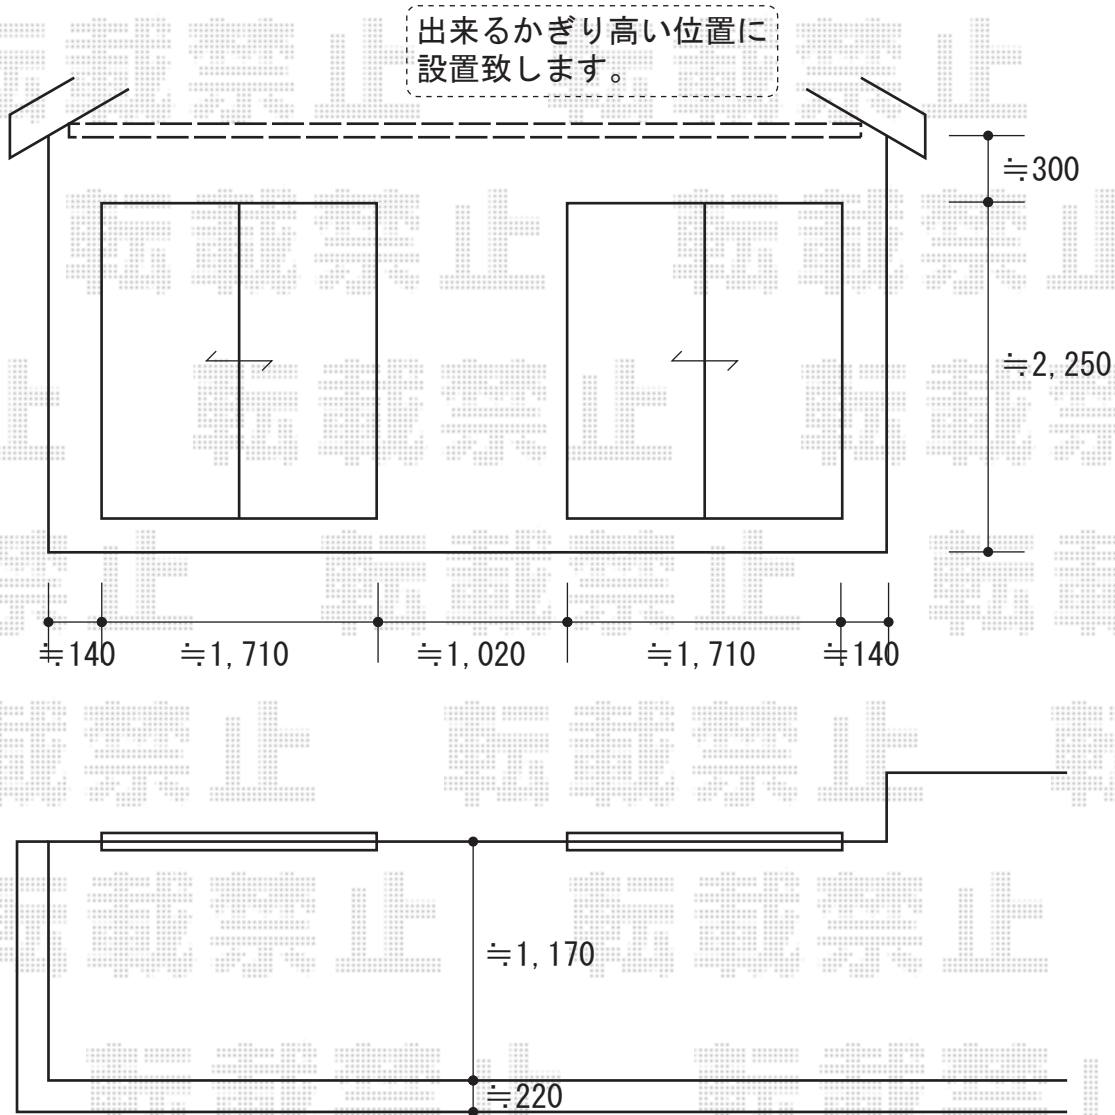

ライザーテラスII R型 屋根タイプ 単体 積雪~20cm対応

トステム ライザーテラスII R型 屋根タイプ 単体 積雪~20cm対応
間口=関東間2.5間通し (柱芯々4,350mm 屋根幅4,570mm)
出幅=5尺 (1,485mm)
色: シャイングレー
屋根材: 熱線吸収アクアポリカーボネート (ライトブルー)
柱仕様: 柱奥行移動タイプ
施工方法: 下止め
オプション: 吊り下げ物干し 標準 2本入