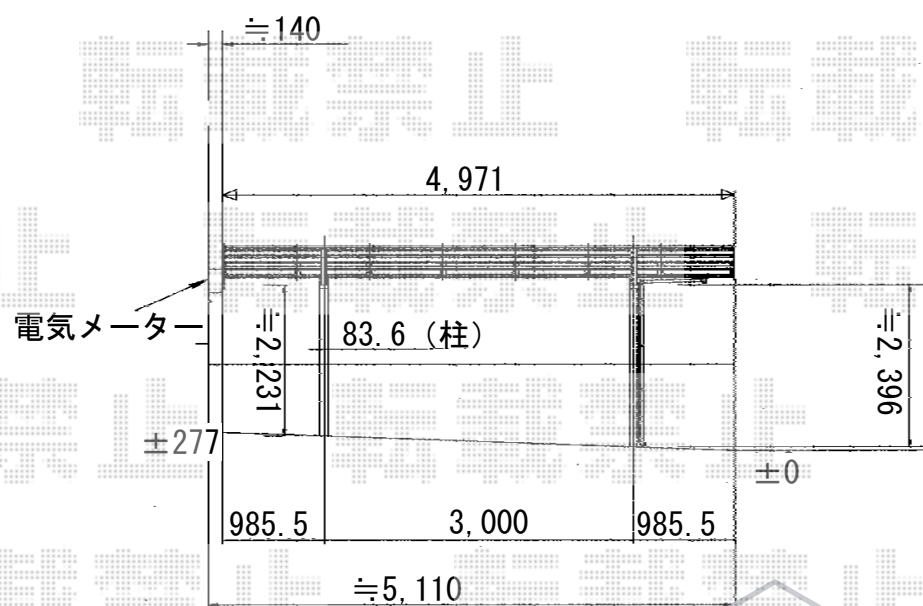

エックススルーフ 積雪～30cm対応

エックススルーフ 積雪～30cm対応
 幅=2,745mm
 奥行=4,971mm
 色：シャイングレー
 屋根材：ポリカーボネート（ブルースモーク）
 柱仕様：ロング柱24仕様（有効高 約2,396mm）

現場状況や作図制限により概略図の内容と多少の違いが生じることがございます。
 施工時は、現場優先とさせて頂きたく思いますので、お立会い頂き、
 最終のご指示のほど、何卒、宜しくお願い致します。