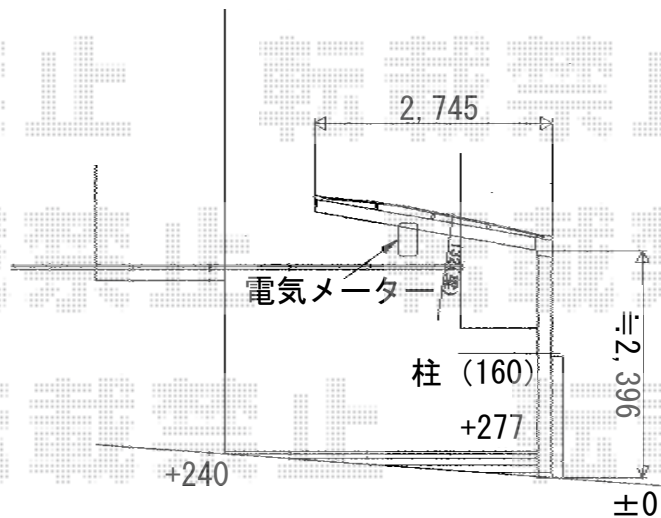

エックススルーフ 積雪～30cm対応

エックススルーフ 積雪～30cm対応
 幅=2,745mm
 奥行=4,971mm
 色：シャイングレー
 屋根材：ポリカーボネート（ブルースモーク）
 柱仕様：ロング柱24仕様（有効高 約2,396mm）

現場状況や作図制限により概略図の内容と多少の違いが生じることがございます。
 施工時は、現場優先とさせて頂きたく思いますので、お立会い頂き、
 最終のご指示のほど、何卒、宜しくお願い致します。