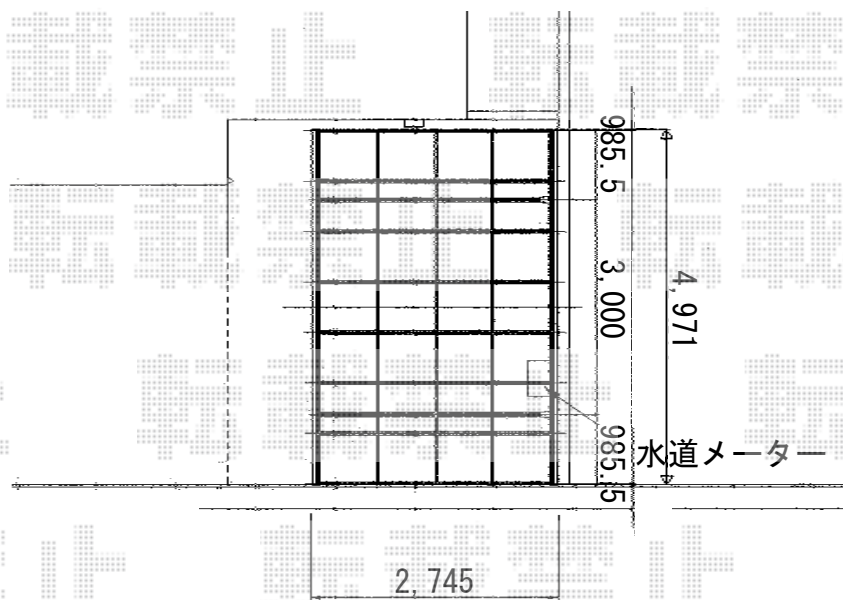

エックススルーフ 積雪～30cm対応

エックススルーフ 積雪～30cm対応
 幅=2,745mm
 奥行=4,971mm
 色：シャイングレー
 屋根材：ポリカーボネート（ブルースモーク）
 柱仕様：ロング柱24仕様（有効高 約2,396mm）

現場状況や作図制限により概略図の内容と多少の違いが生じることがございます。
 施工時は、現場優先とさせて頂きたく思いますので、お立会い頂き、
 最終のご指示のほど、何卒、宜しくお願い致します。