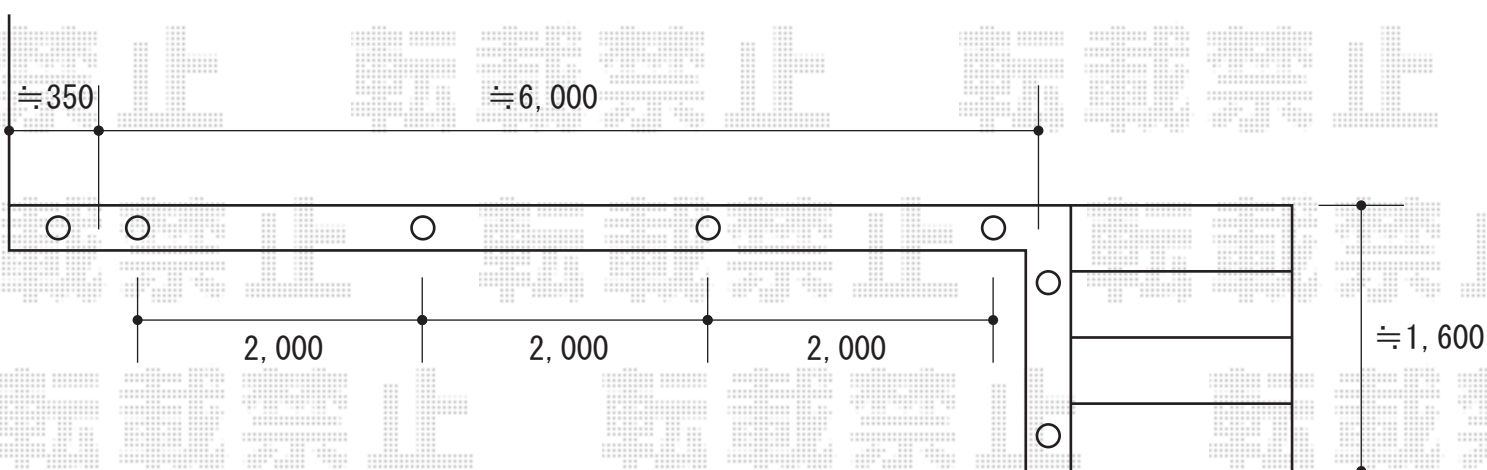

プリレオR7型フェンス フリーポールタイプ

T0EX プリレオR7型フェンス フリーポールタイプ
本体1枚 (W×H) = (1,979.5×800mm) × 4枚
柱 : T-8×6本
部品セットA : 6セット
コーナー継手A : 1セット
端部キャップA : 1セット
色 : アイボリーホワイト

現場状況や作図制限により概略図の内容と多少の違いが生じることがございます。
施工時は、現場優先とさせて頂きたく思いますので、お立会い頂き、
最終のご指示のほど、何卒、宜しくお願い致します。