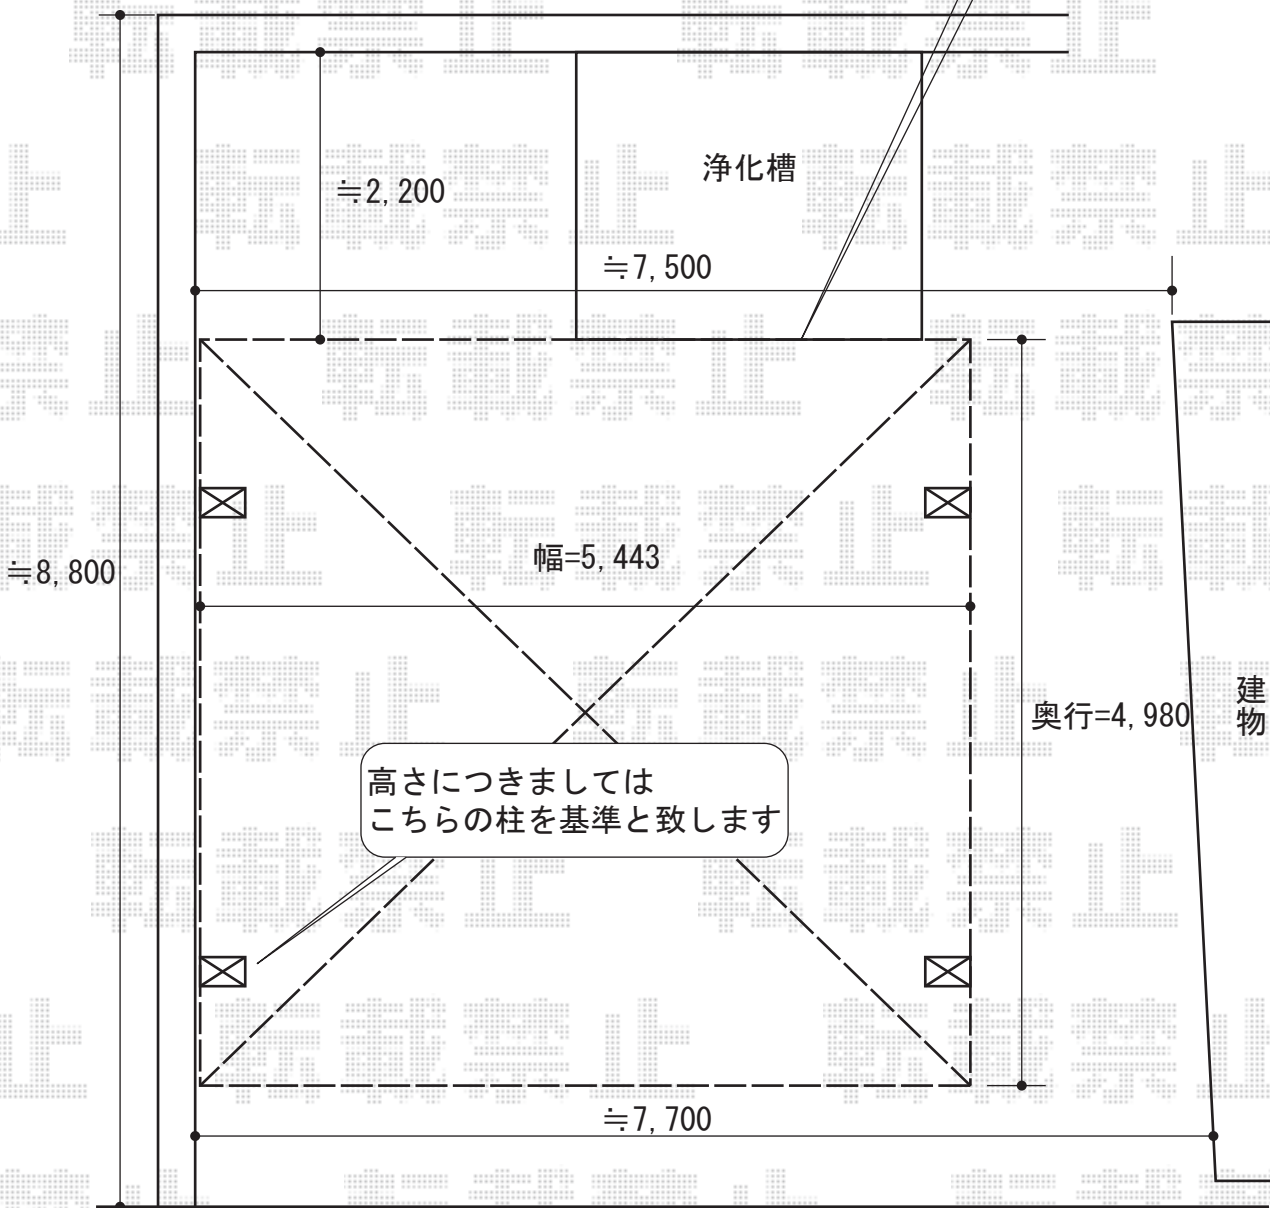

# カーブポートシグマⅢ ワイド 積雪～30cm対応

浄化槽にカーポートの屋根を合わせます

ブロックと平行にカーポートを設置致します

トステム カーブポートシグマⅢ ワイド 積雪～30cm対応  
幅=5,443mm  
奥行=4,980mm  
色：シャイングレー  
屋根材：ポリカーボネート（ブラウン）  
柱仕様：ロング柱23仕様（有効高 約2,300mm）

現場状況や作図制限により概略図の内容と多少の違いが生じることがございます。  
施工時は、現場優先とさせて頂きたく思いますので、お立会い頂き、  
最終のご指示のほど、何卒、宜しくお願い致します。