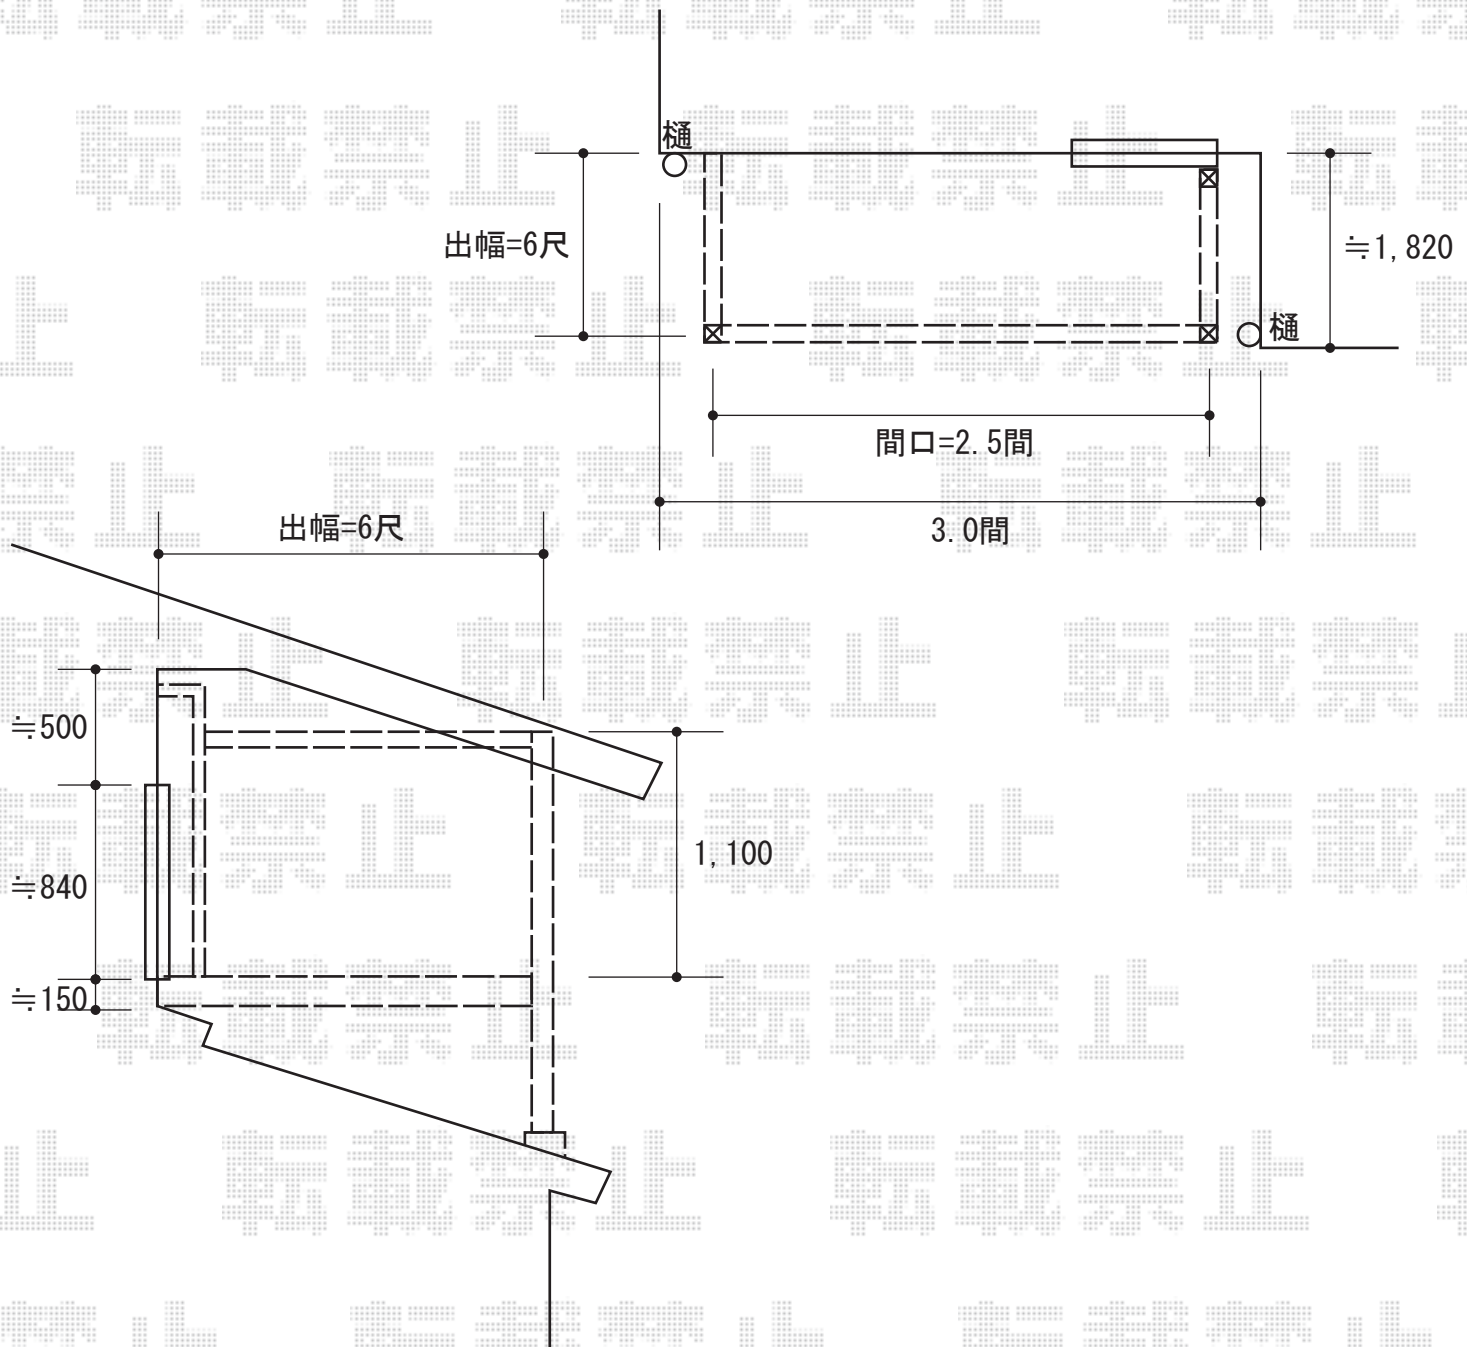

アクトステージA型 細格子 単体 屋根置き式

トステム アクトステージA型 細格子 単体 屋根置き式
間口=関東間2.5間 (4,605mm)
出幅=6尺 (1,785mm)
色：ブロンズ
床材：塩ビデッキボード (グレー)
柱仕様：屋根置き式・長尺柱
追加部材：戸袋逃げ柱H60用

現場状況や作図制限により概略図の内容と多少の違いが生じることがございます。
施工時は、現場優先とさせて頂きたく思いますので、お立会い頂き、
最終のご指示のほど、何卒、宜しくお願い致します。